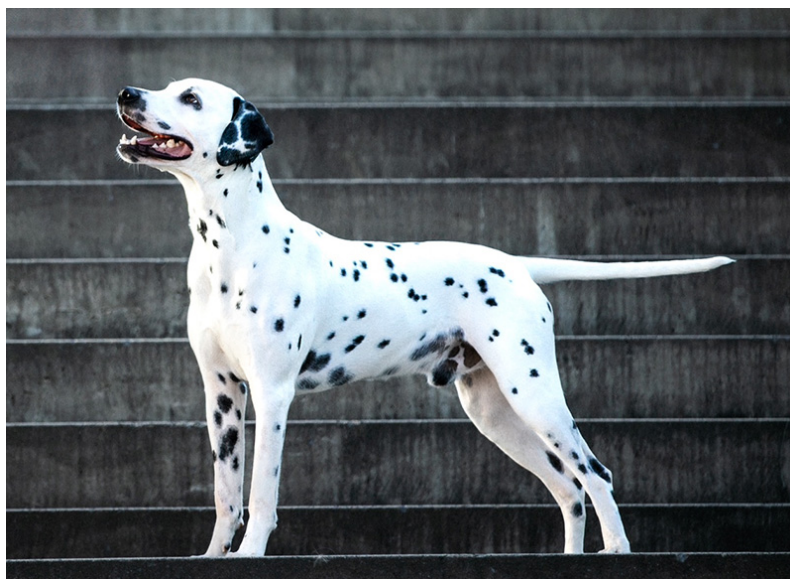

Rüde: **Rabbits Revenge von Abasko**

VDH/DZGD 3353/23

Besitzer: Vera Engelbertz, 52134 Herzogenrath