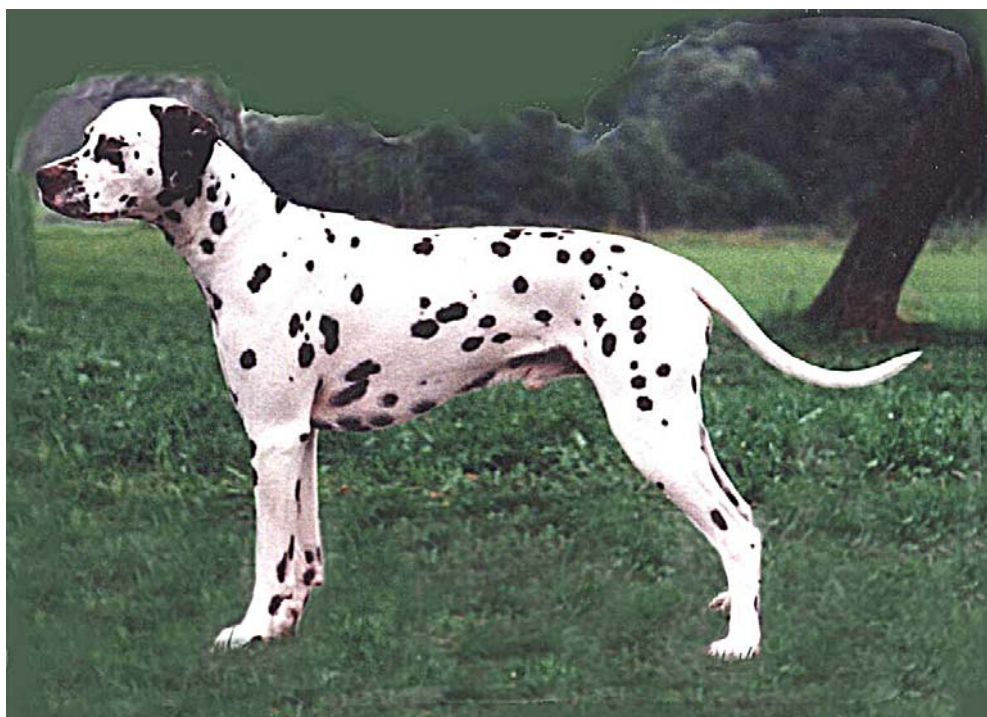

Hündin: **Black-Baby von der Köngernheimer Höhe**

VDH/CDF-1578/01

Rüde: **Earl-Filou von der Wuzze**
Besitzer: Rainer Hennen, 31675 Bückeburg

VDH/CDF-1581/01

Züchter	Christa u. Helge Hilpert Am Wingertsberg 3 55278 Königernheim	
Zwinger	von der Königernheimer Höhe	E-Wurf