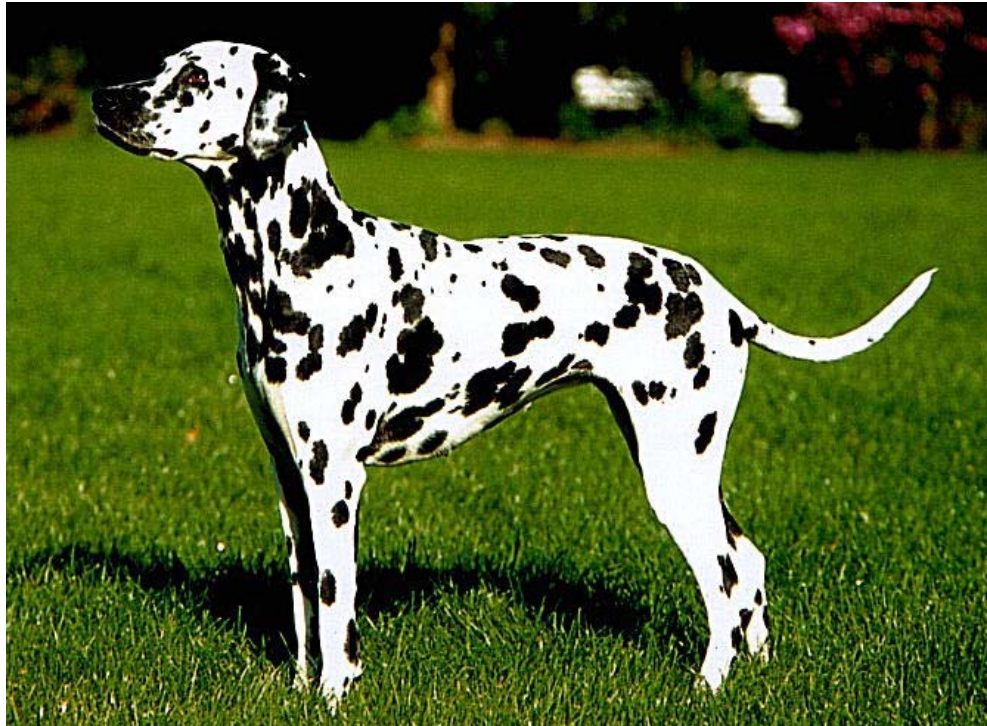

Züchter	Bernd Krah Am Feuerschlösschen 17 53604 Bad Honnef	
Zwinger	vom Feuerschlösschen	B-Wurf

Hündin: **Zelda vom Kirchwinkel**

VDH/CDF-1720/03