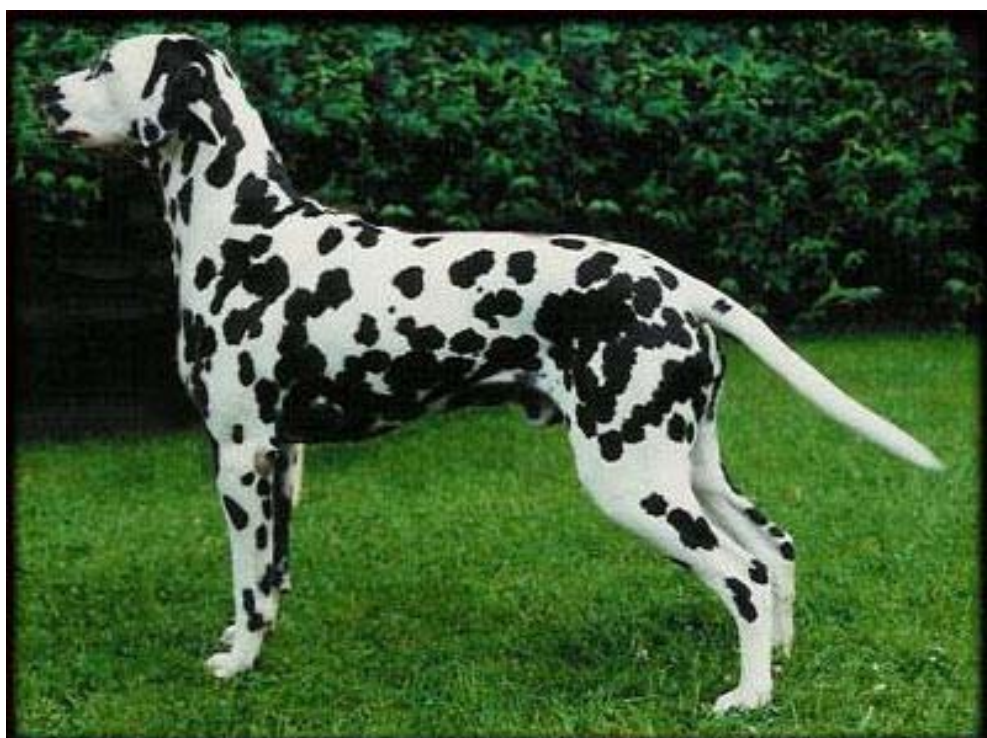

Rüde: **First Forest Friendly Buccaneer**
Besitzer: Hendrik C. Steenks, 8316 EB Marknesse

NHSB 2271051