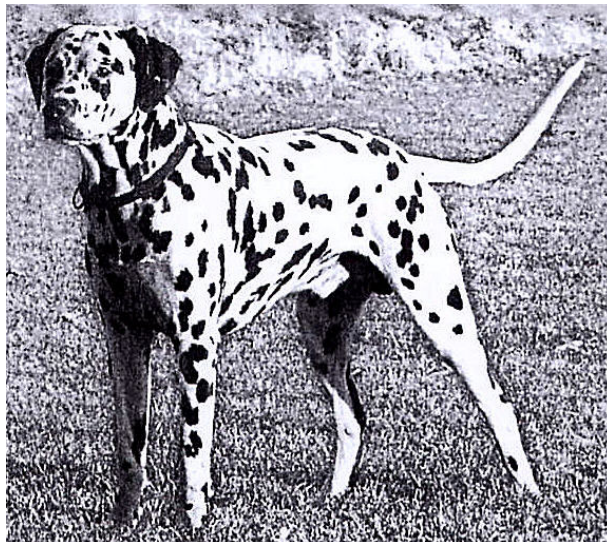

Rüdenbesitzer

B. & E. Rettinghaus
46499 Hamminkeln

Chain de Puntos Negros

CDF/VDH-1300/98

Zygan vom Benrader Feld

VDH/DZB 20827

Züchter

Tanja Kasper
 Borsigstraße 23
 42551 Velbert
 Tel. 0 20 51 – 25 84 13
 Fax 0 21 51 – 92 57 28