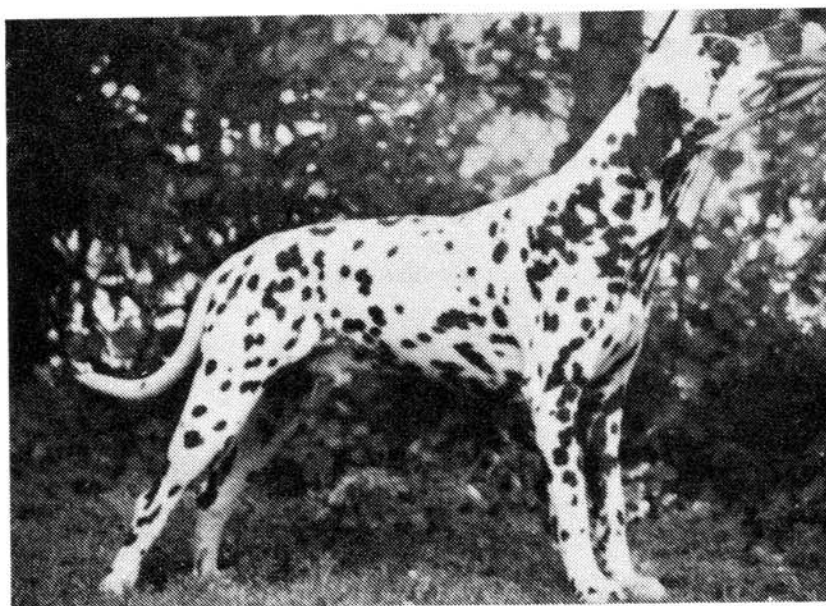

RÜDE: Perdita's Keen Observer

N 02911/95

Besitzer: Petra & Jürgen Rotsch, 17291 Gramzow