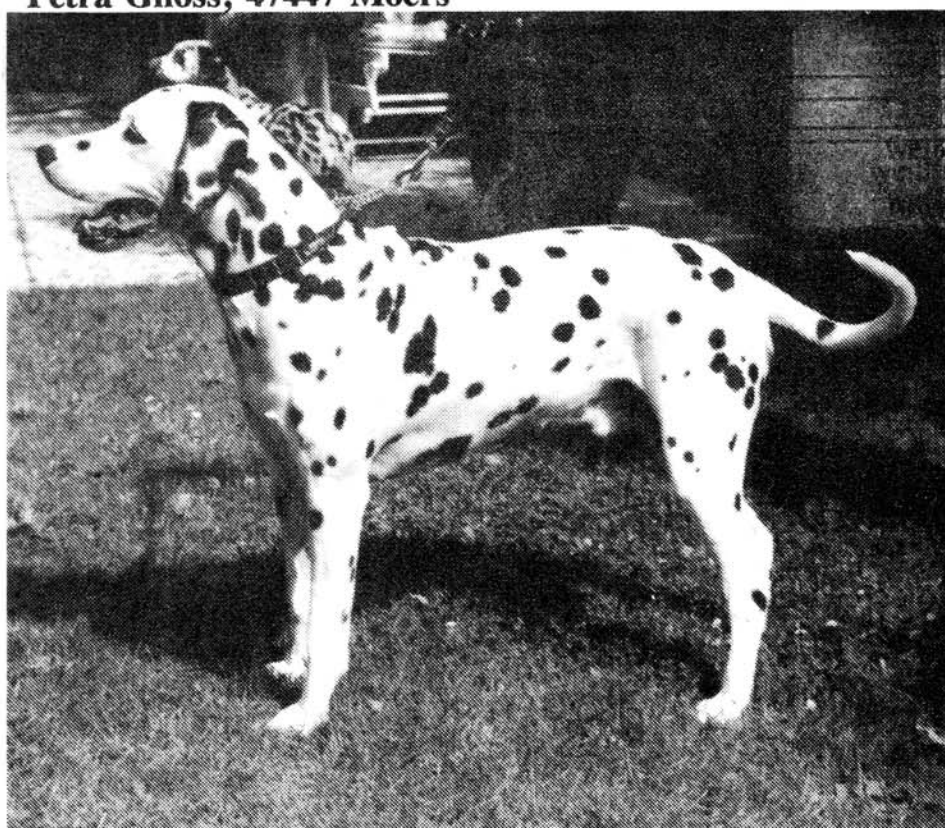

Z W I N G E R

VON DER LEINEWIESE

A-Wurf

HÜNDIN: Eliza-Tessa

CDF/VDH-R1001/97

RÜDE: Rasti vom Benrader Feld

VDH/DZB 16166 (DDC)

Besitzer: Petra Gnos, 47447 Moers