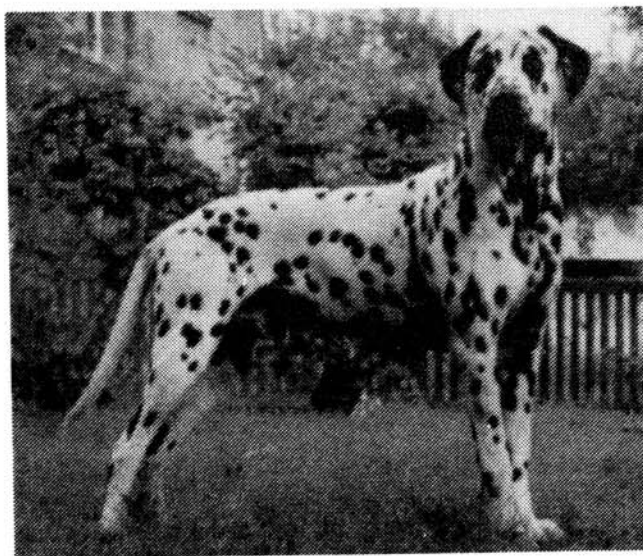

Z W I N G E R

VOM TEUTOBURGER WALD

E-Wurf

HÜNDIN: Alissia vom Teutoburger Wald

CDF/VDH-0766/95

RÜDE: Naesh vom Hügel

VDH/DZB 19984 (DDC)

Besitzer: Ina Viete, 03050 Cottbus