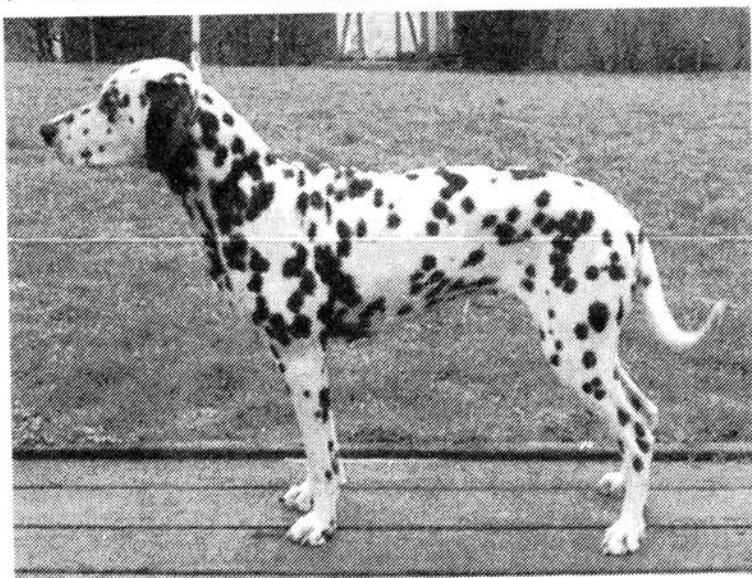

Z W I N G E R

AUS DEM HORST

A-Wurf

HÜNDIN: Ashra vom Enckhook

CDF/VDH-0688/95

RÜDE: Lucky-Lakritznase von der Falkenburg

CDF/VDH-0499/94

Besitzer: Josef Dreßen, 52477 Alsdorf