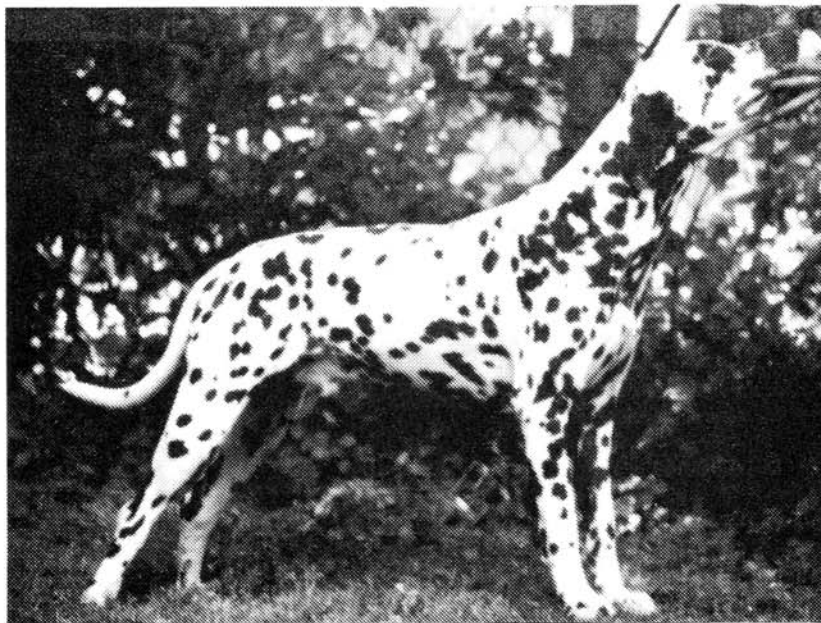

RÜDE: Perdita's Keen Observer

N 02911/95

Besitzer: Petra & Jürgen Rotsch, 17291 Gramzow