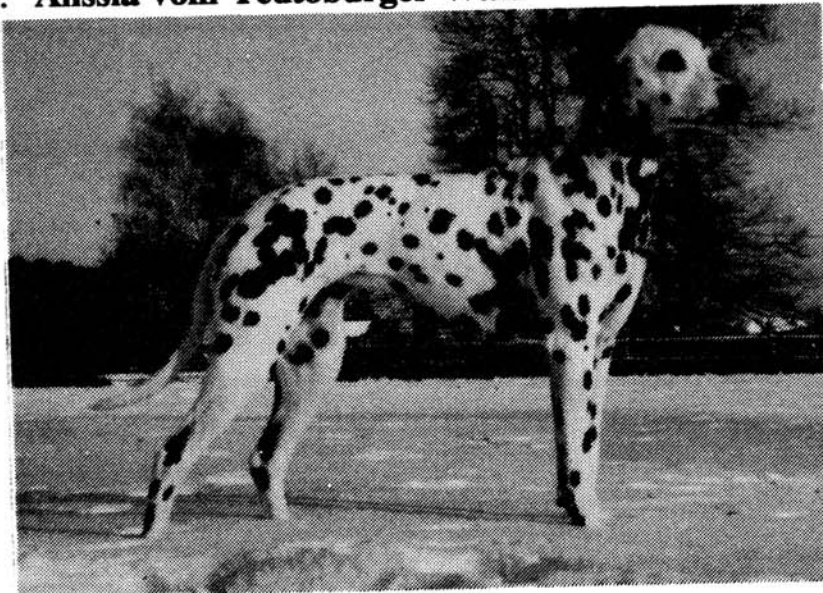

Z W I N G E R

VOM TEUTOBURGER WALD

E-Wurf

HÜNDIN: Alissia vom Teutoburger Wald

CDF/VDH-0766/95

RÜDE: Naesh vom Hügel

VDH/DZB 19984 (DDC)

Besitzer: Ina Viete, 03050 Cottbus