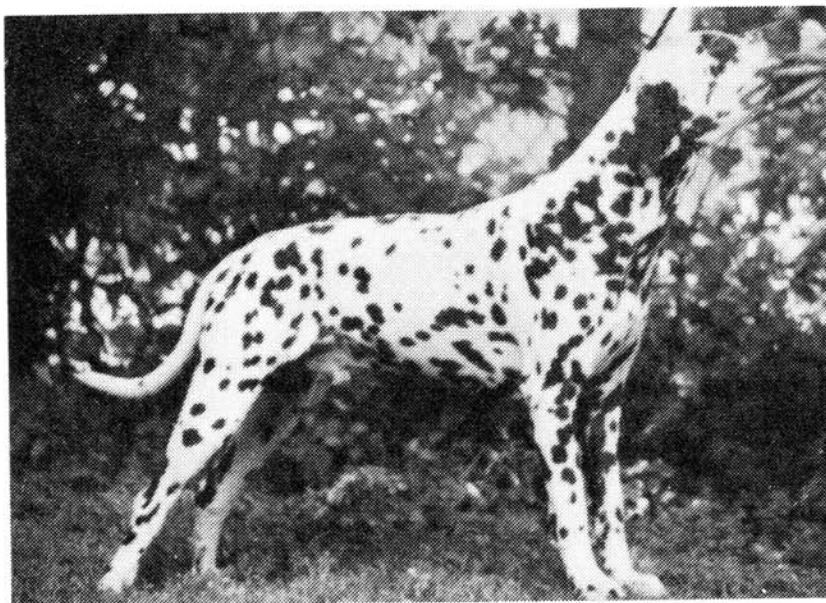

Z W I N G E R

VOM HOSSENHAUS

A-Wurf

HÜNDIN: Dinah vom Gramzower Kloster

CDF/VDH-0833/96

RÜDE: Perdita's Keen Observer

N 02911/95

Besitzer: Petra & Jürgen Rotsch, 17291 Gramzow