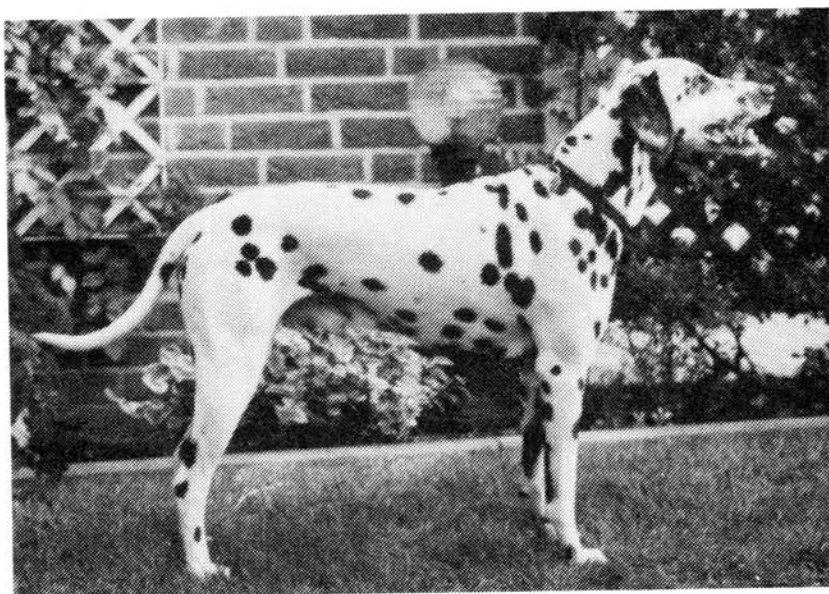

Z W I N G E R

AUS DEM HORST

A-Wurf

HÜNDIN: Ashra vom Enckhook

CDF/VDH-0688/95

RÜDE: Lucky-Lakritznase von der Falkenburg

CDF/VDH-0499/94

Besitzer: Josef Dreßen, 52477 Alsdorf