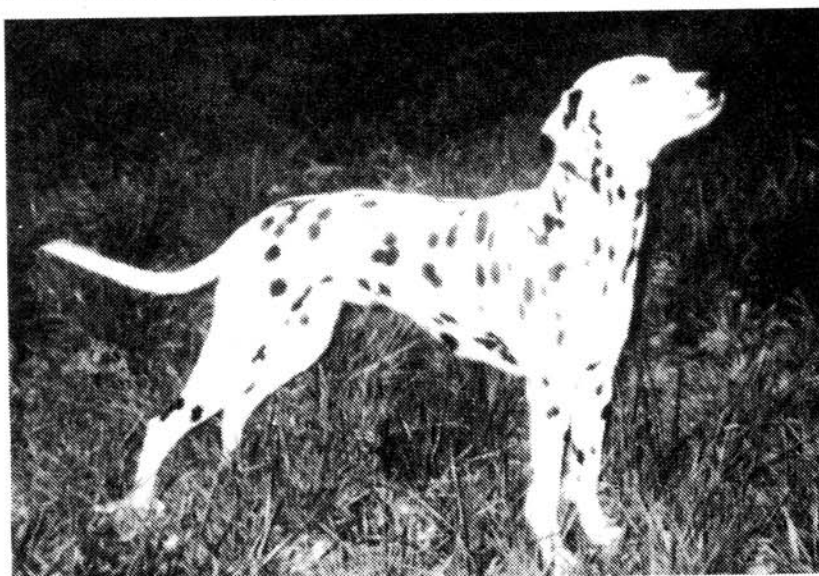

Sonstiges:

Z Ü C H T E R

Susanne Fuchs & Oliver Zwillich
Beekamp 25 A
45470 Mülheim-Ruhr
Tel.: 02 08/ 37 25 71

Z W I N G E R

FROM THE FUNNY FRIENDS

A-Wurf

HÜNDIN: Blanca vom Weidefelder Strand

VDH/DZB 18864 (DDC)