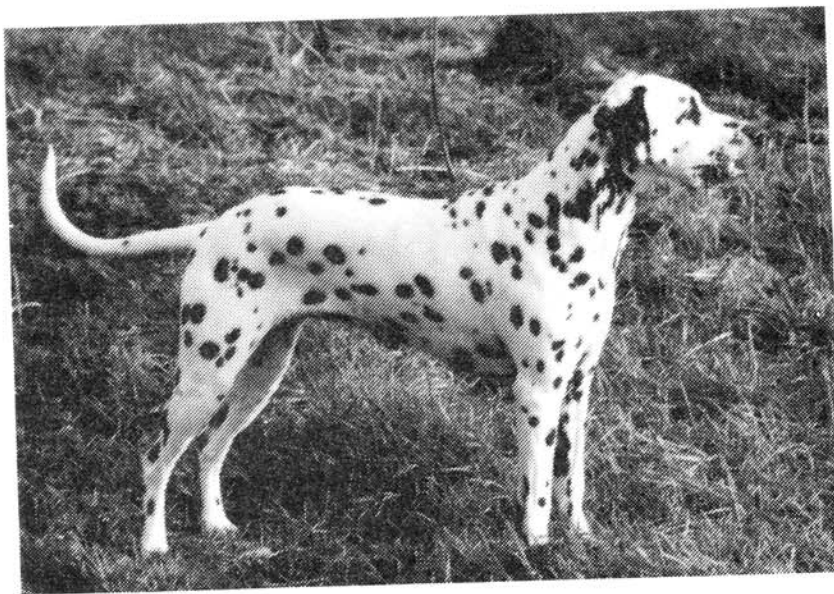

Z W I N G E R

VON REBECKO

B-Wurf

HÜNDIN: Lazari von Wilhelmsthal

CDF/VDH-0511/94

RÜDE: Solbo's Kristall Pojke

S 65770/92

Besitzer: Håkan & Lena Erlandsson, S-24010 Dalby