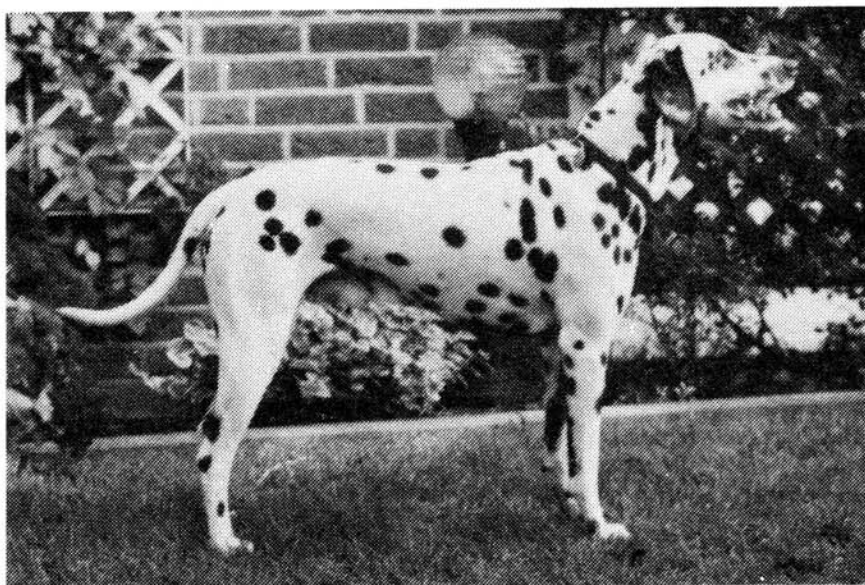

RÜDE: Lucky-Lakritznase von der Falkenburg

CDF/VDH-0499/94

Besitzer: Josef Dreßen, 52477 Alsdorf