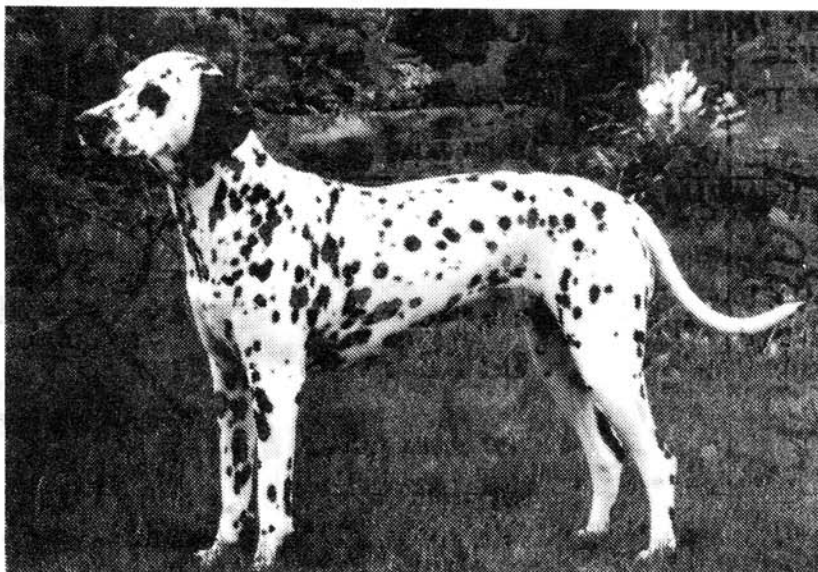

Z W I N G E R

VON DER WUZZE

C-Wurf

HÜNDIN: Ornella von der Falkenburg

CDF/VDH-0776/95

RÜDE: Quaterback vom Kirchwinkel

CDF/VDH-0927/96

Besitzer: Bernd Willems, 47647 Kerken