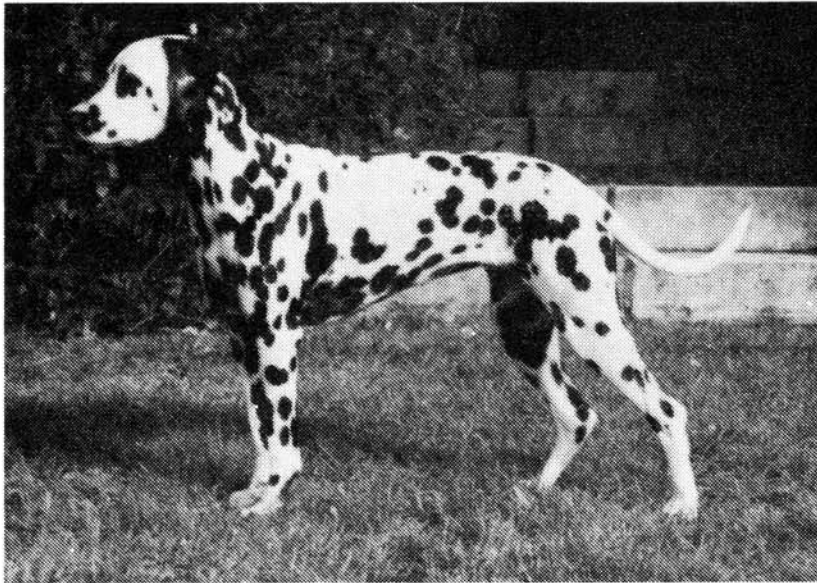

Z Ü C H T E R

Ilona & Gerhard Paul
An der Gärtnerei 20
39179 Ebendorf
Tel.: 03 92 03/ 6 25 54

Z W I N G E R

VOM MAGDEBURGER DOMFELSEN

C-Wurf

HÜNDIN: Afra vom Magdeburger Domfelsen

CDF/VDH-0854/96