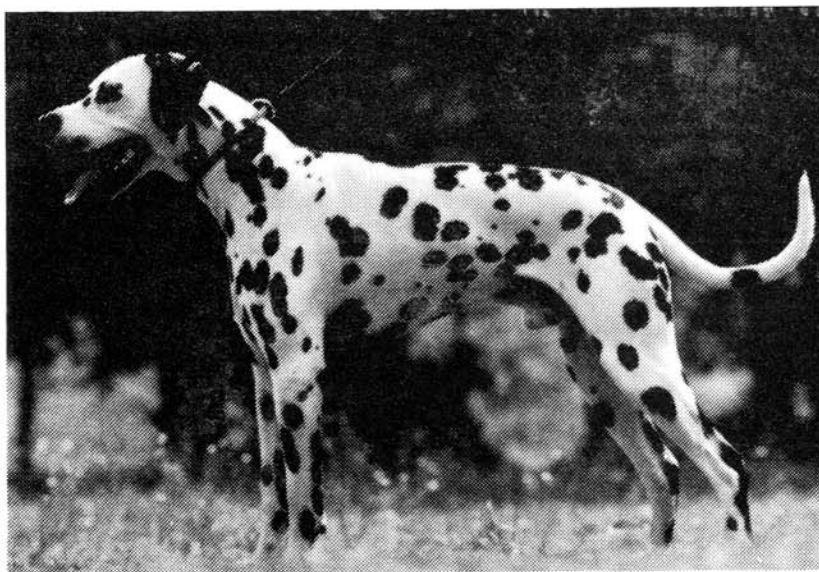

RÜDE: Aribert aus dem Leopoldstal

CDF/VDH-0909/96

Besitzer: Hasso Huerbuescher, 59071 Hamm