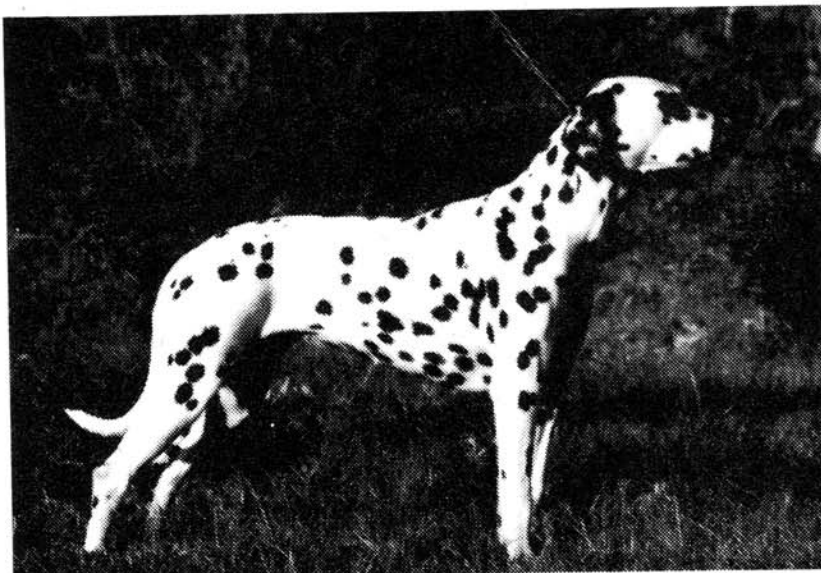

Z Ü C H T E R

Petra & Jürgen Rotsch
Klosterberg 14
17291 Gramzow
Tel.: 03 98 61/ 7 09 40

Z W I N G E R

VOM GRAMZOWER KLOSTER

G-Wurf

HÜNDIN: Danaé vom Gramzower Kloster

CDF/VDH-0829/96