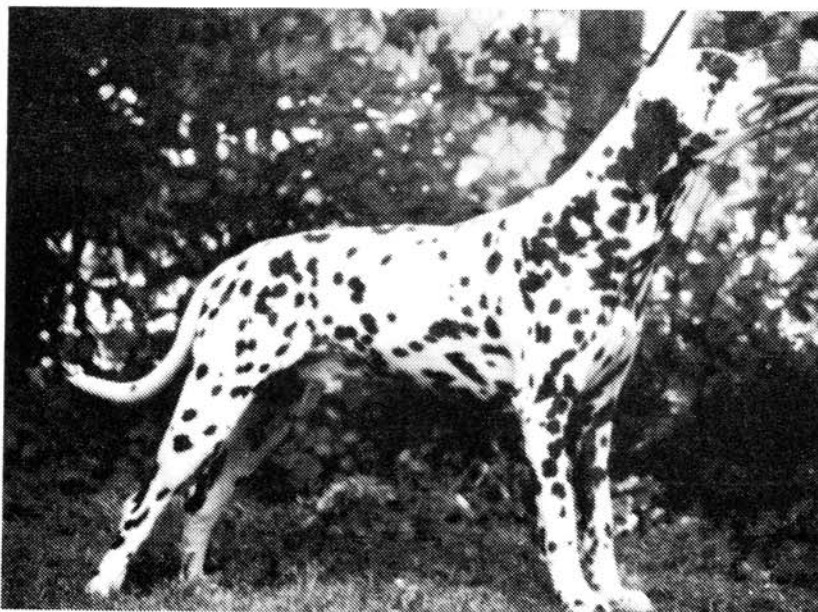

RÜDE: Perdita's Keen Observer

N 02911/95

Besitzer: Petra & Jürgen Rotsch, 17291 Gramzow