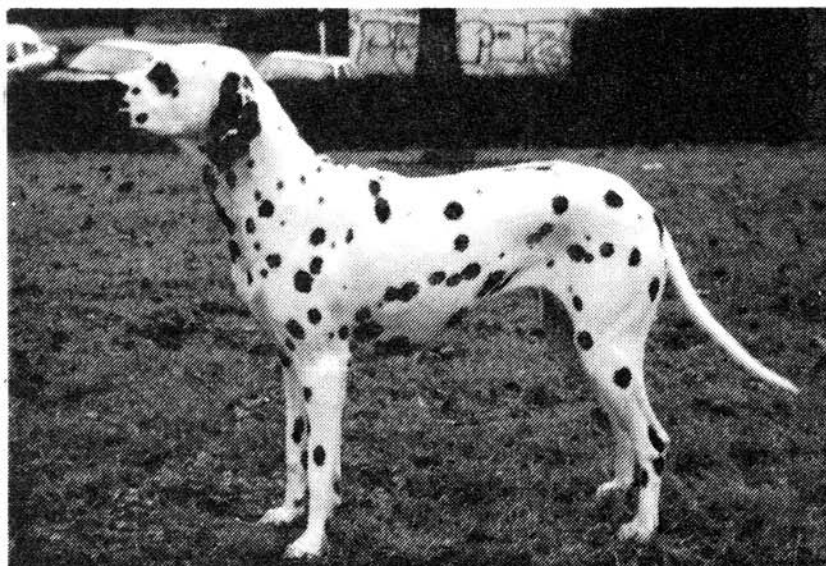

Z W I N G E R

VON DER LEINEWIESE

A-Wurf

HÜNDIN: Eliza-Tessa

CDF/VDH-R1001/97

RÜDE: Rasti vom Benrader Feld

VDH/DZB 16166 (DDC)

Besitzer: Petra Gnos, 47447 Moers