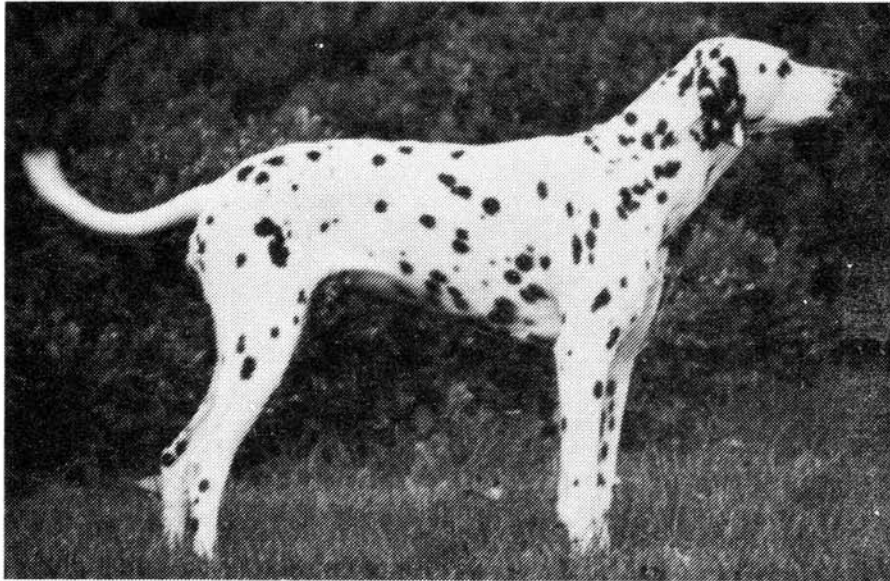

Z Ü C H T E R

Petra & Jürgen Rotsch
Klosterberg 14
17291 Gramzow
Tel.: 03 98 61/ 7 09 40

Z W I N G E R

VOM GRAMZOWER KLOSTER

H-Wurf

HÜNDIN: Antonia vom Gramzower Kloster

CDF/VDH-0489/93

RÜDE: Perdita's Keen Observer