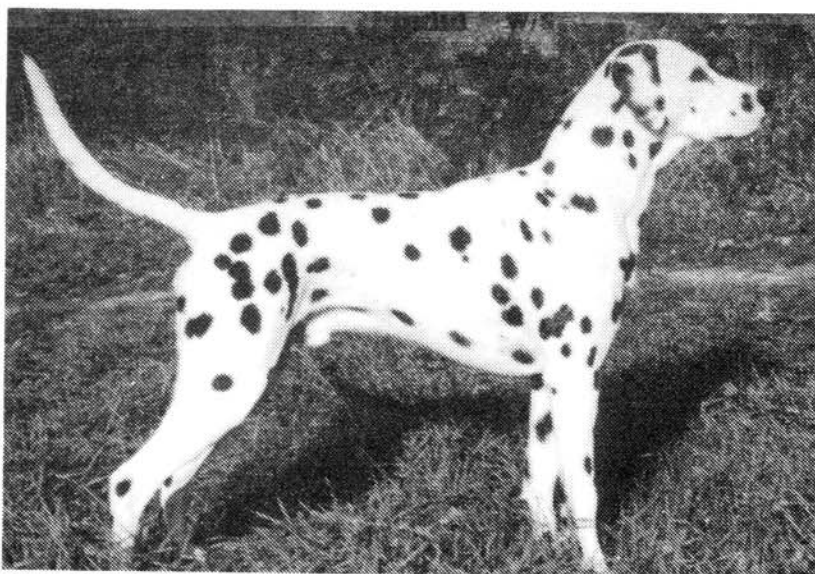

Z W I N G E R

ZU HONGELO

D-Wurf

HÜNDIN: Paris-Princess von der Falkenburg

CDF/VDH-0811/96

RÜDE: River-Phönix vom Kirchwinkel

CDF/VDH-1004/97

Besitzer: A. Wegehaupt, 51381 Leverkusen