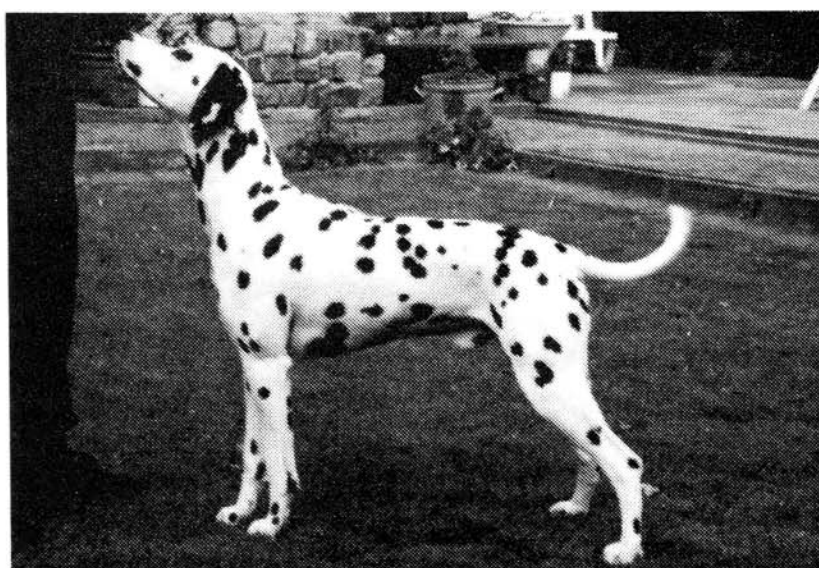

RÜDE: Salsusa Startrekker of Theakston

NHSB 1800650

Besitzer: W. J. A. Verhorevoort, NL-2052 PD Zandvoort