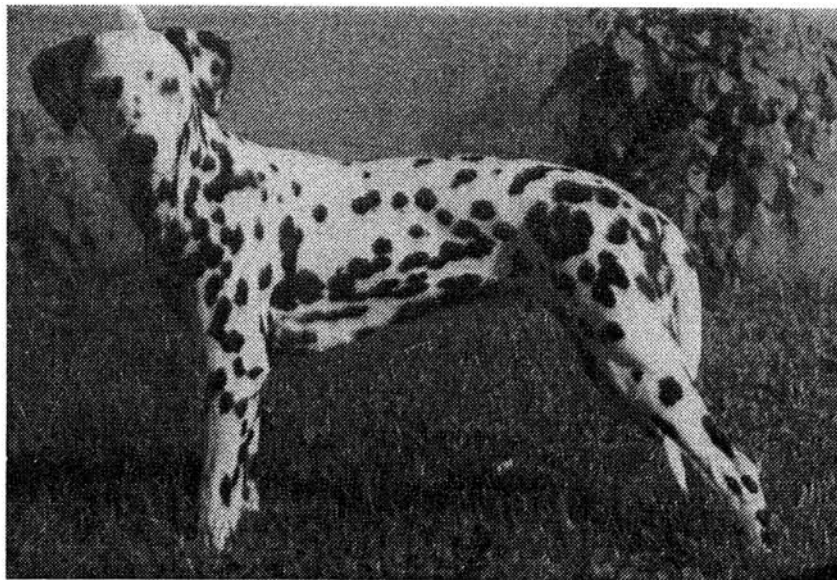

Z Ü C H E R

Gerd Wolf
Straße des Kindes 1
08237 Wernesgrün
Tel.: 03 74 62/ 45 83

Z W I N G E R

VOM ROSSBACH

K-Wurf

HÜNDIN: Foxi vom Roßbach

VDH/DZB 17662 (DDC)