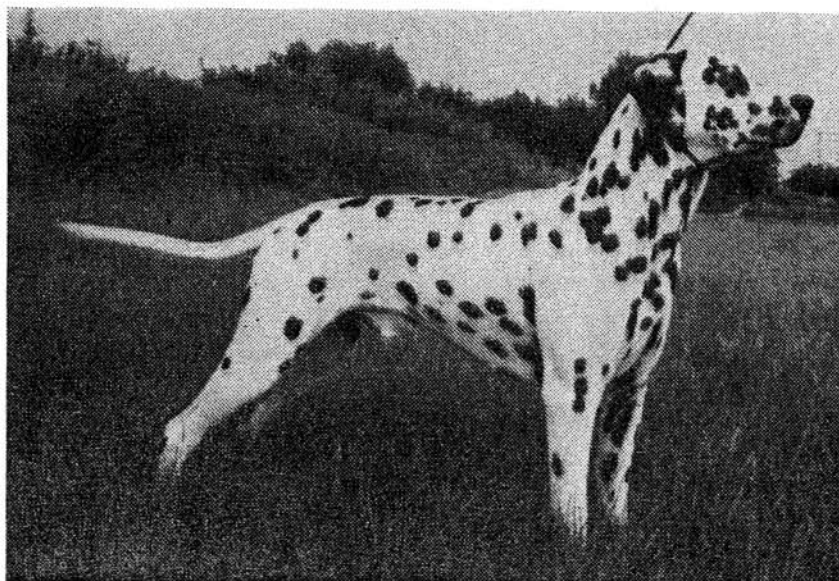

A-Wurf

HÜNDIN: Akira vom Teutoburger Wald

CDF/VDH-0765/95

RÜDE: Big Ben of the Living Spots

CDF/VDH-0721/95

Besitzer: J. Wichmann, 51381 Leverkusen

Z Ü C H T E R

Manfred Krämer
 Gartenweg 6
 59602 Rüthen
 Tel.: 0 29 52/ 32 23