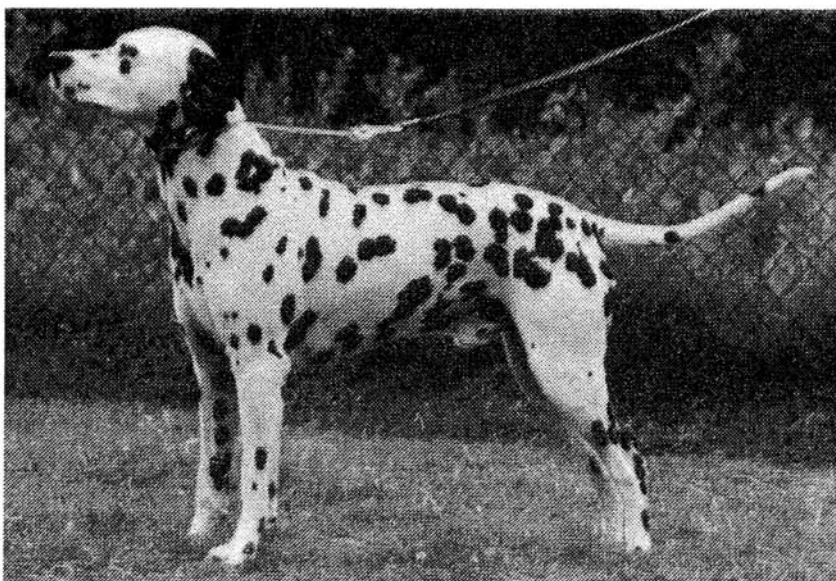

RÜDE: Dalbrow Midnight Drummer Boy

**KC V1694502 V02
NHSB 1.999.545**

Besitzer: Ellie Schaareman-Josten, NL-5987 Egchel