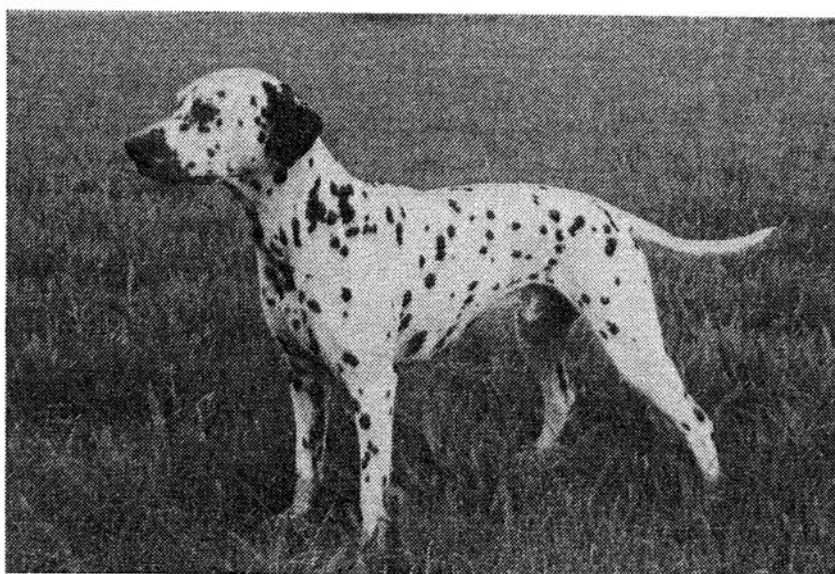

Z W I N G E R

BY SPOTTED PARADISE

B-Wurf

HÜNDIN: Miss Marple vom Kirchwinkel

CDF/VDH-0527/94

RÜDE: Dallise's Copper Coachman

DKK 15204/94

Besitzer: Ulrich Weber-Kossmann, 58300 Wetter