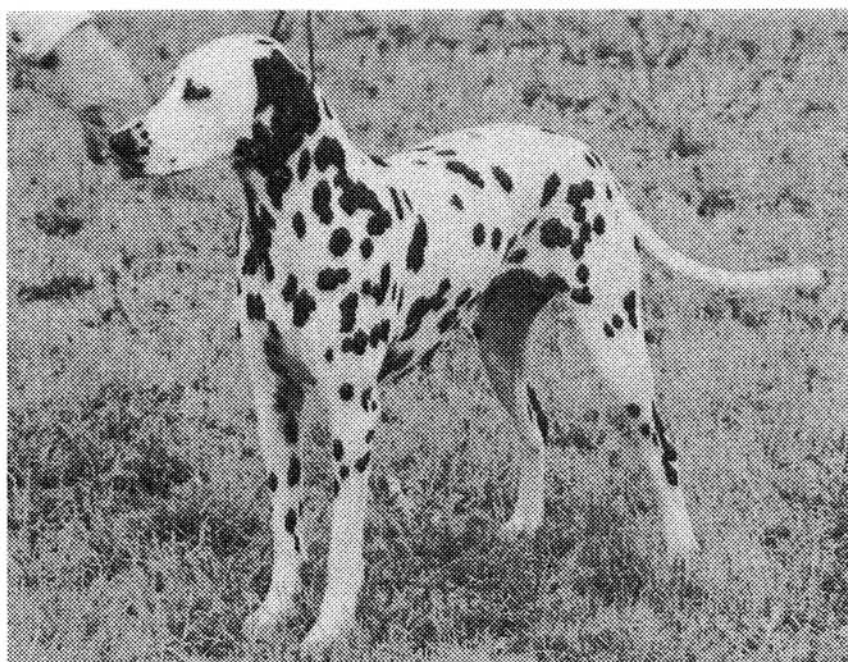

VOM SCHMORSBERG

E-Wurf

HÜNDIN: Elexa-Eminenz vom Hohen Mechtin

VDH/DZB 13867 (DDC)

RÜDE: Comical's Brown Sugared Leroy

DKK 02542/92

Besitzer: Lutz & Sonja Haage, 12351 Berlin

Z Ü C H T E R