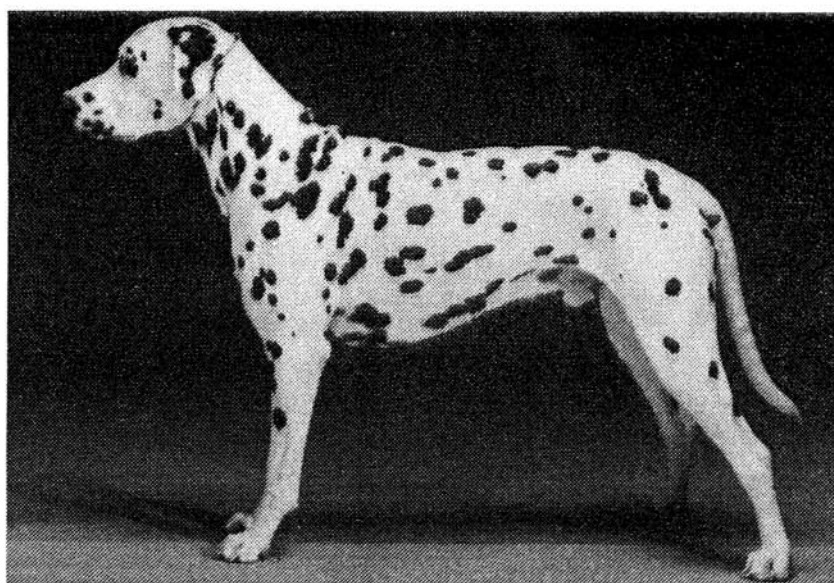

RÜDE: Comical's Downy Dusty

DKK 09483/95

Besitzer: John Lundt, DK-8000 Åhus C