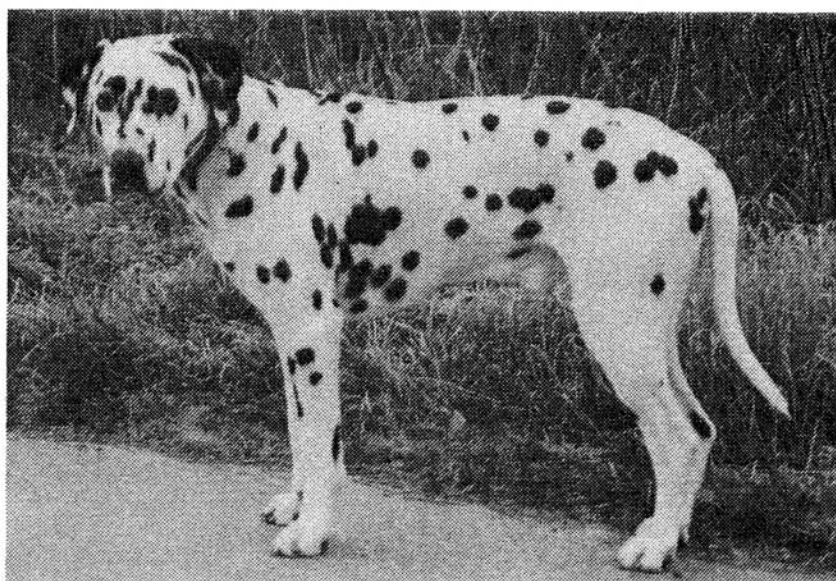

VON KATENSEN

B-Wurf

HÜNDIN: Lÿsa von Wilhelmsthal

CDF/VDH-0514/94

RÜDE: Hyeronimus Adolf

MET Da. 5818/91

Besitzer: Ralf Bürger, 38723 Seesen-Mechtshausen

Z Ü C H T E R