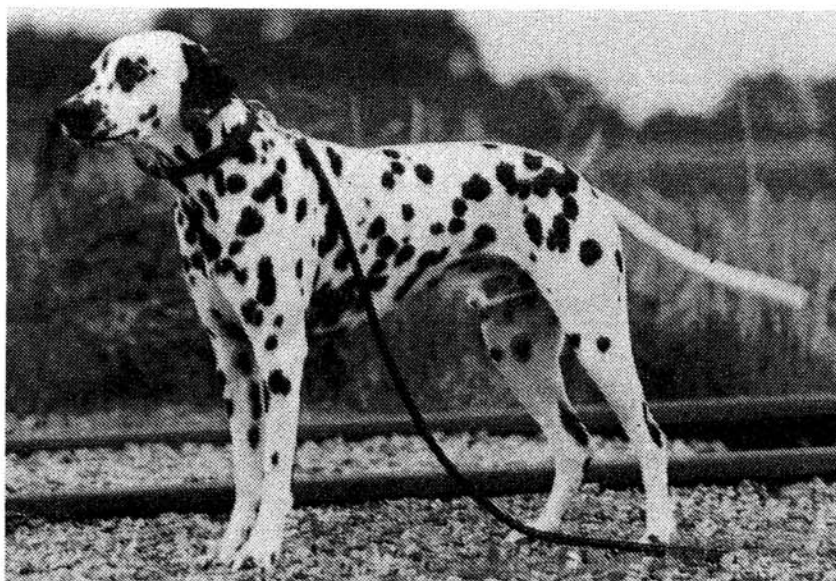

Z W I N G E R

VOM KIRCHWINKEL

R-Wurf

HÜNDIN: Annie von den Meerwiesen

CDF/VDH-0422/92

RÜDE: Merlin vom Kirchwinkel

CDF/VDH-0519/94

Besitzer: Jörg Musiol, 46045 Oberhausen