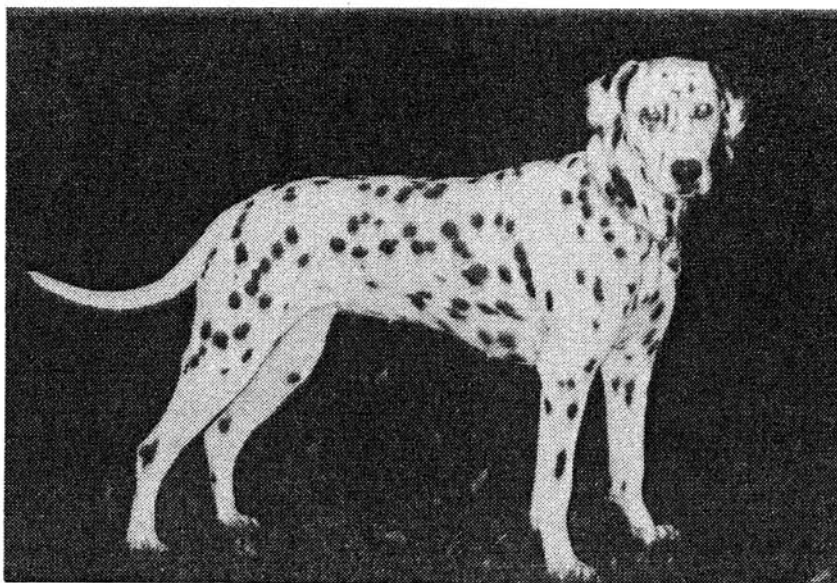

Z Ü C H T E R

Anja & Jörg Haeseler
Tiggelweg 3
32549 Bad Oeynhausen
Tel.: 0 57 34/ 93 50 40

Z W I N G E R

VON DEN MEERWIESEN

C-Wurf

HÜNDIN: Baby Jane of the Living Spots

CDF/VDH-0724/95