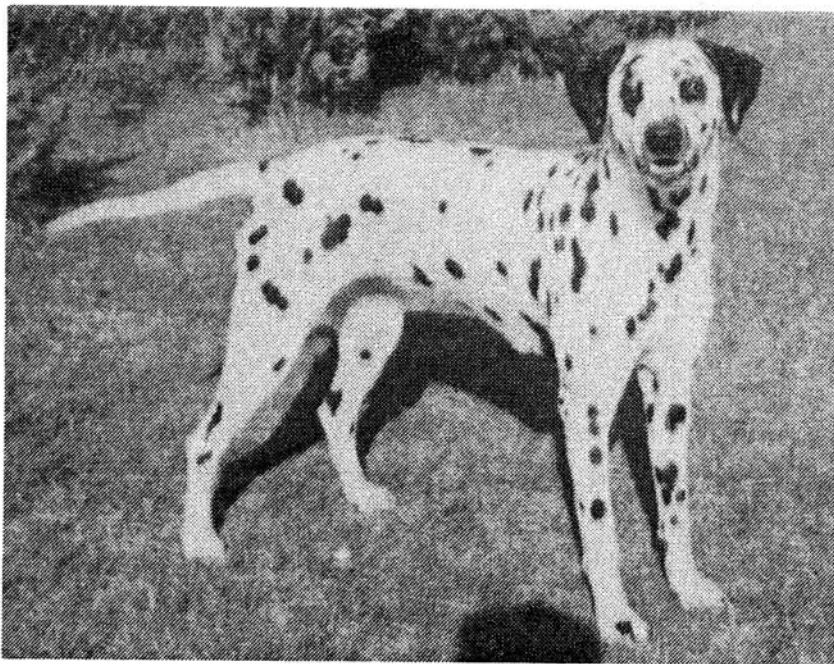

Z W I N G E R

VOM BODEBLICK

A-Wurf

HÜNDIN: Radka von Repkow

VDH/DZB 16929 (DDC)

RÜDE: Zeno von Waldhagen

VDH/DZB 17455 (DDC)

Besitzer: Andrea Kujat, 04415 Großdeuben