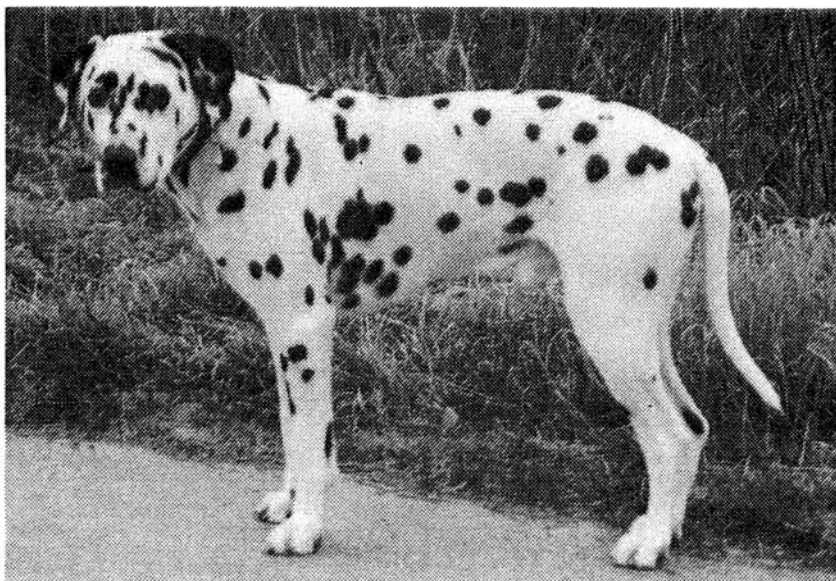

RÜDE: Hyeronimus Adolf

MET Da. 5818/91

Besitzer: Ralf Bürger, 38723 Seesen-Mechtshausen