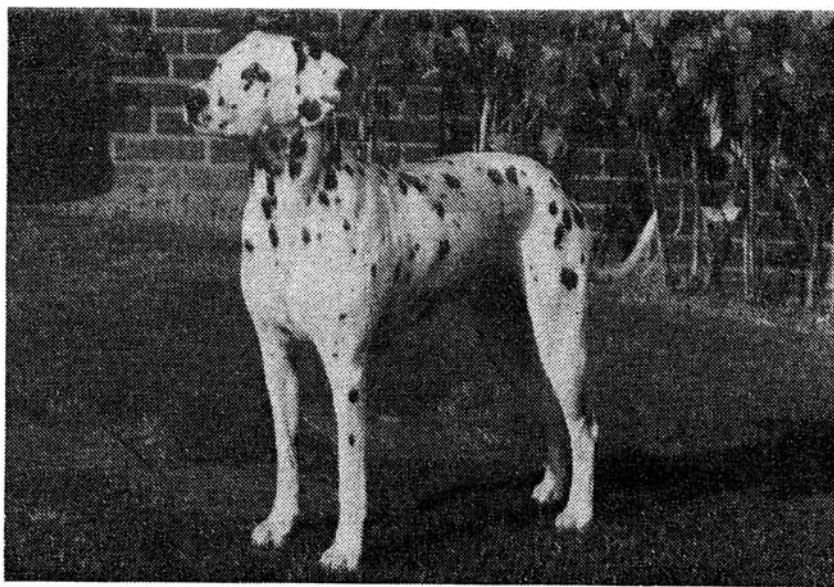

Z W I N G E R

VOM KIRCHWINKEL

S-Wurf

HÜNDIN: Lina-Lu vom Kirchwinkel

CDF/VDH-0458/93

RÜDE: Greco vom Aggertal

CDF/VDH-0588/94

Besitzer: B. Jassmann, 42897 Remscheid