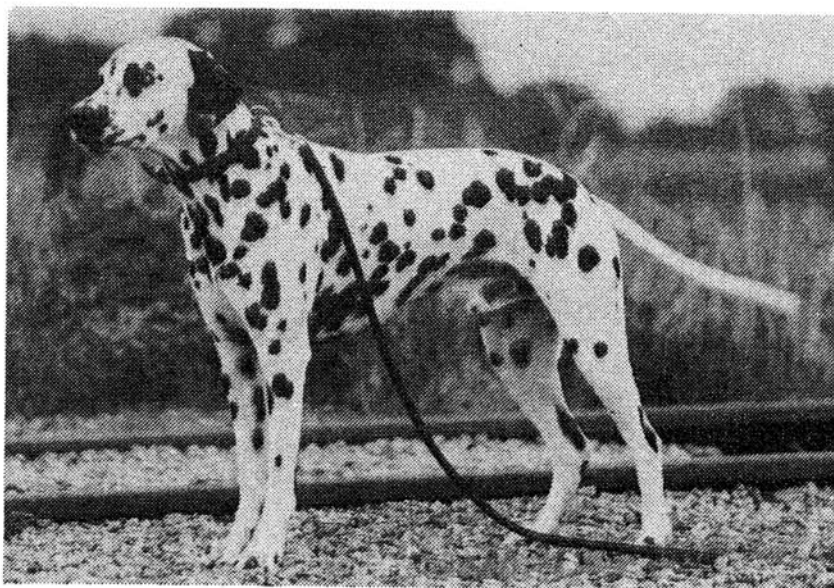

RÜDE: Merlin vom Kirchwinkel

CDF/VDH-0519/94

Besitzer: Jörg Musiol, 46045 Oberhausen