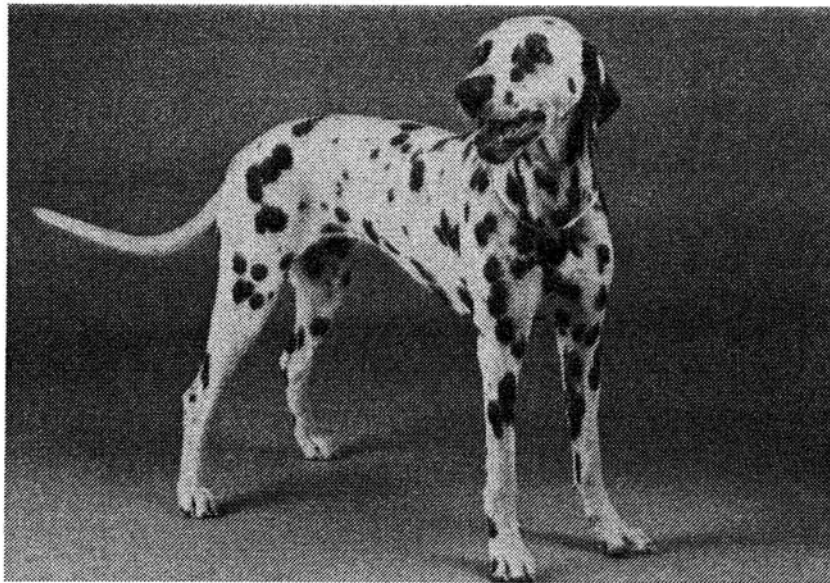

VOM STIFTLAND

F-Wurf

HÜNDIN: Assia vom Stiftland

CDF/VDH-0556/94

RÜDE: Hyeronimus Adolf

MET Da. 5818/91

Besitzer: Ralf Bürger, 38723 Seesen-Mechtshausen

Z Ü C H T E R