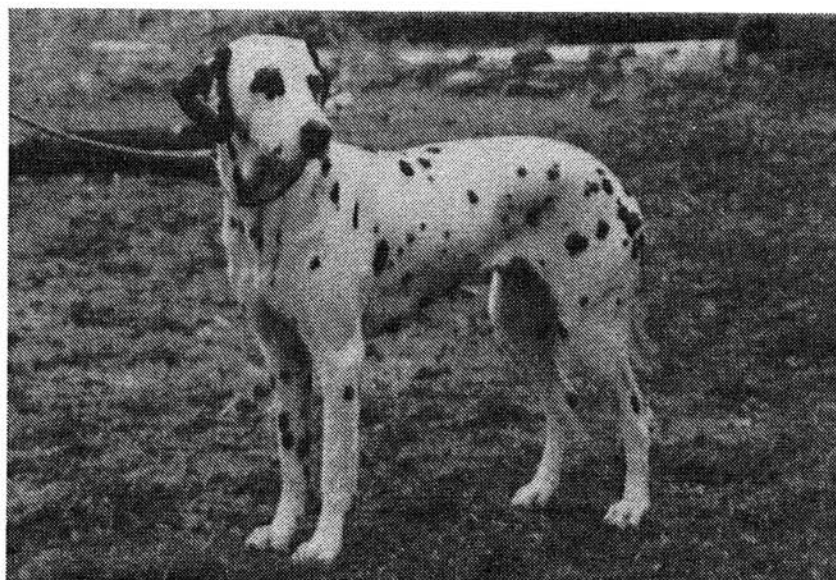

VON KATENSEN

B-Wurf

HÜNDIN: Lÿsa von Wilhelmsthal

CDF/VDH-0514/94

RÜDE: Hyeronimus Adolf

MET Da. 5818/91

Besitzer: Ralf Bürger, 38723 Seesen-Mechtshausen

Z Ü C H T E R