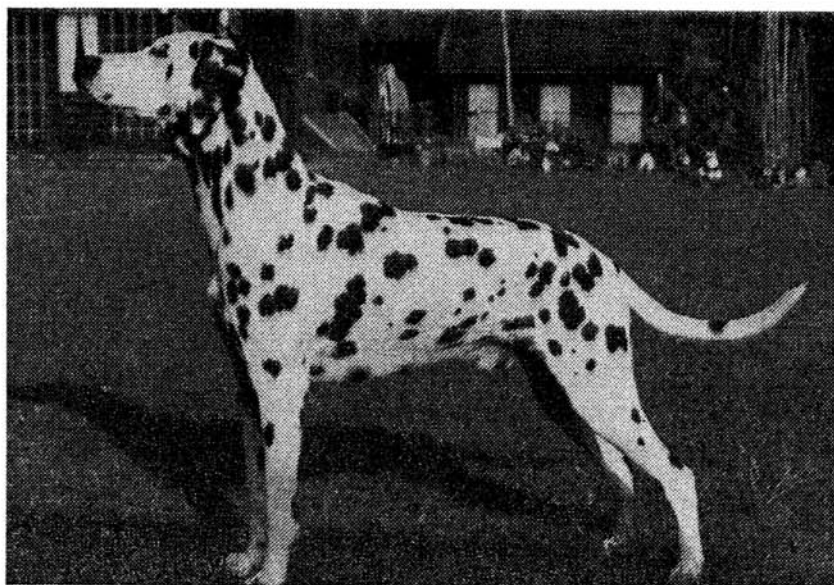

Z W I N G E R

VOM KIRCHWINKEL

S-Wurf

HÜNDIN: Lina-Lu vom Kirchwinkel

CDF/VDH-0458/93

RÜDE: Greco vom Aggertal

CDF/VDH-0588/94

Besitzer: B. Jassmann, 42897 Remscheid