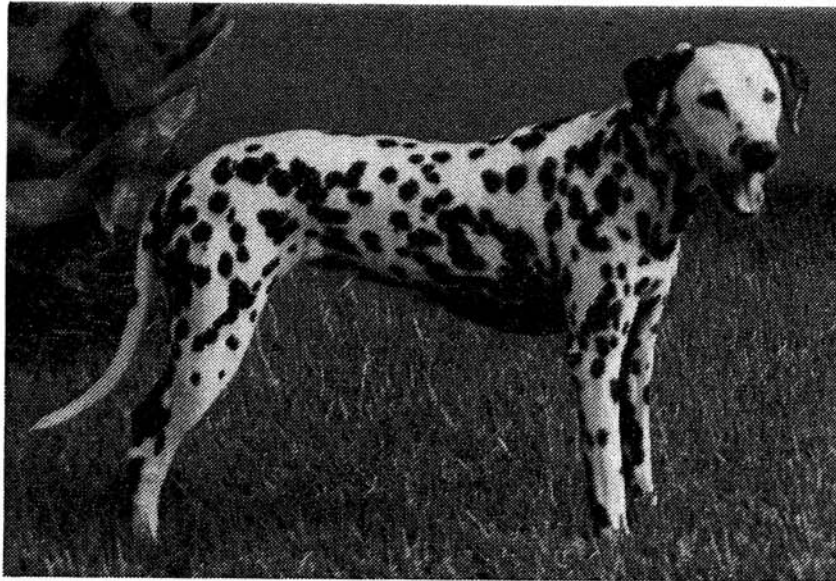

Z Ü C H T

Sigrid & Nicole Heindl
Stiftlandring 13
95643 Tirschenreuth
0 96 31/ 34 72

Z W I N G E R

VOM STIFTLAND

E-Wurf

HÜNDIN: Ariela Stín kočárů, CS

CsHPK 4373/90
VDH 91/085-Ü0005

RÜDE: Hyeronimus Adolf