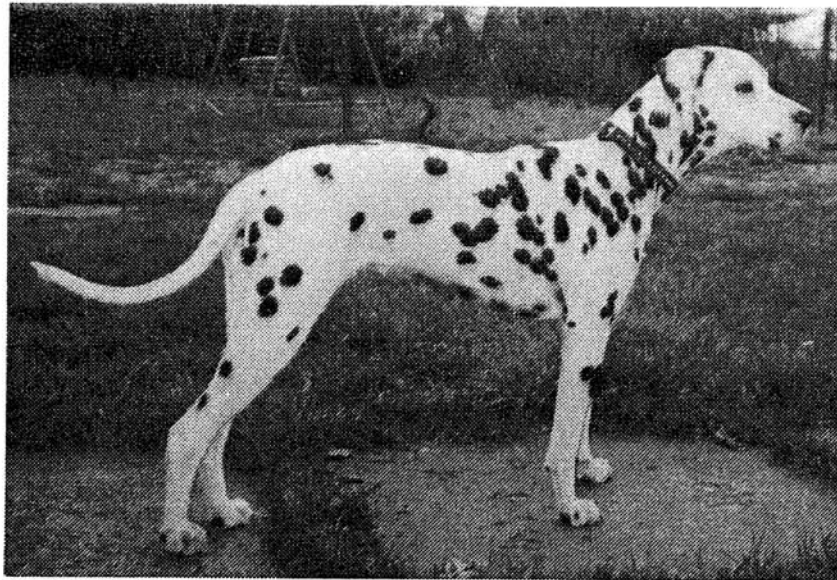

Z W I N G E R

OF THE LIVING SPOTS

D-Wurf

HÜNDIN: Jaschiko vom Kirchwinkel

VDH 91/085-0308

RÜDE: Zeno von Waldhagen

VDH/DZB 17455 (DDC)

Besitzer: Andrea Kujat, 04416 Großdeuben