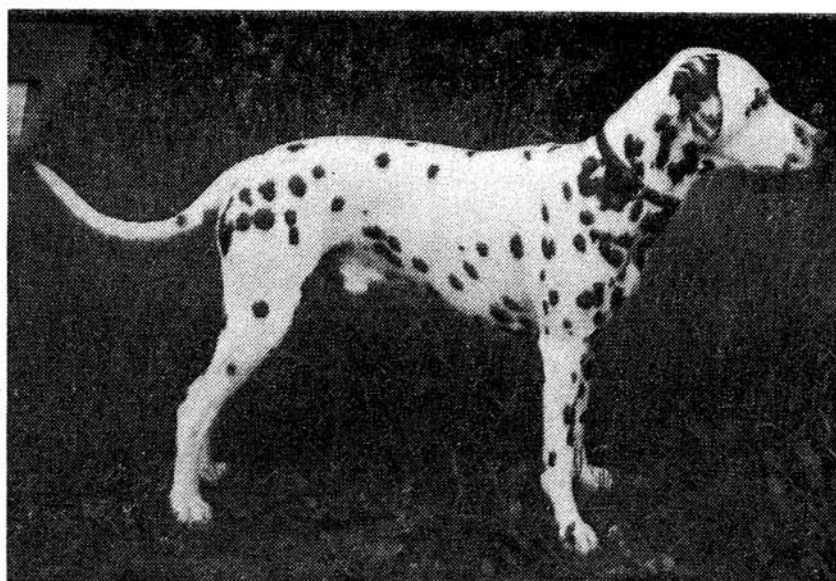

Z W I N G E R

VOM AGGERTAL

I-Wurf

HÜNDIN: Flora vom Aggertal

VDH 92/085-0349

RÜDE: Wirbelwind von Waldhagen

VDH/DZB 16031 (DDC)

Besitzer: Roswitha Harre, 42279 Wuppertal