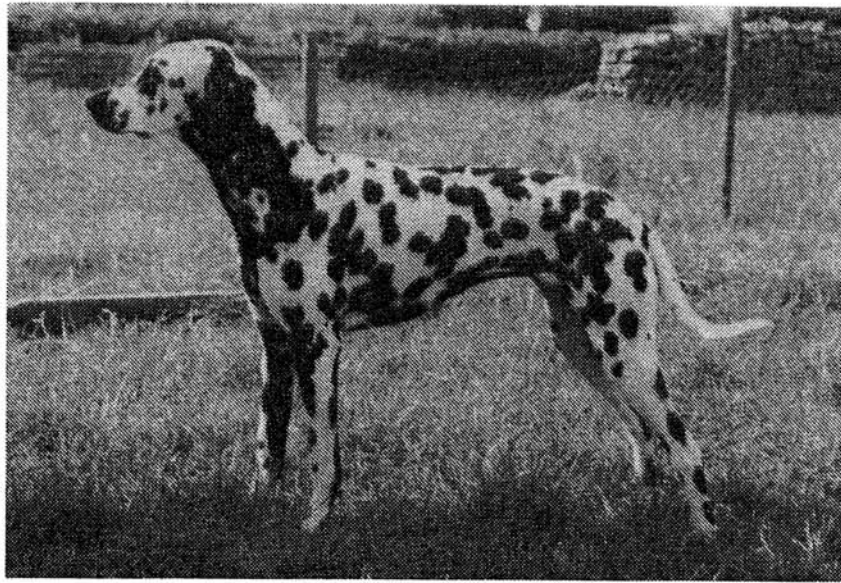

Z Ü C H T E R

Manfred Krämer
Gartenweg 6
59602 Rüthen
Tel.: 0 29 52/ 32 23

Z W I N G E R

OF THE SPOTTED BEAUTY

A-Wurf

HÜNDIN: Akira vom Teutoburger Wald

CDF/VDH-0765/95