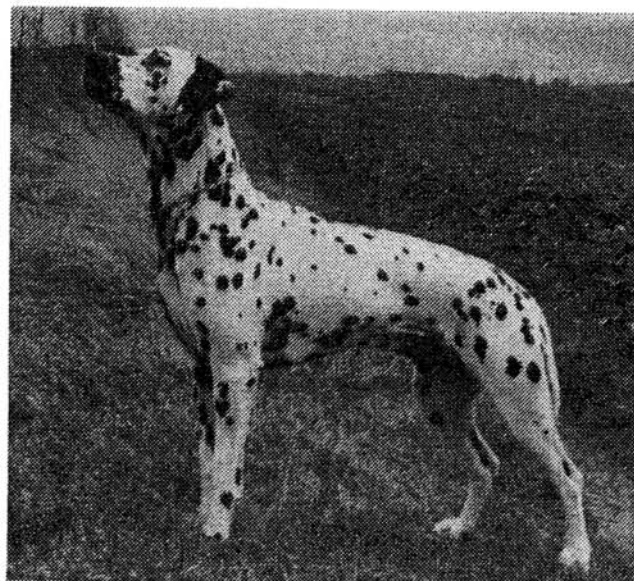

RÜDE: Comical's Brown Sugared Leroy

DKK 02542/92

Besitzer: Lutz & Sonja Haage, 12351 Berlin