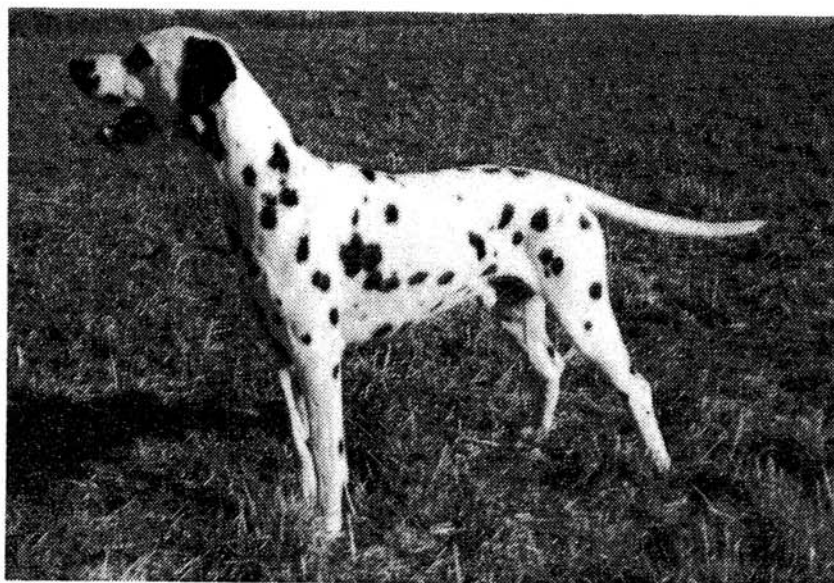

Z W I N G E R

VOM BODEBLICK

A-Wurf

HÜNDIN: Radka von Repkow

VDH/DZB 16929 (DDC)

RÜDE: Zeno von Waldhagen

VDH/DZB 17455 (DDC)

Besitzer: Andrea Kujat, 04415 Großdeuben