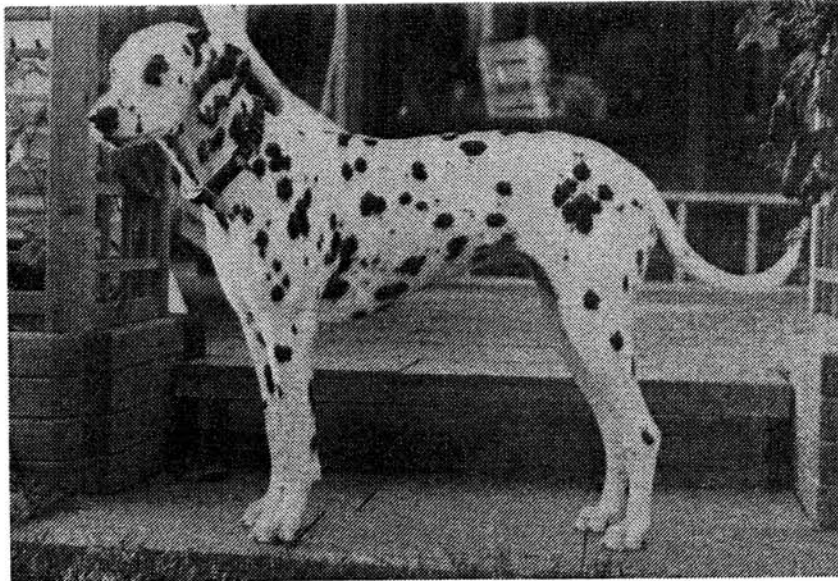

Z Ü C H T

Gerhard Herbst
Schopenhauerstr. 9
52477 Alsdorf
Tel.: 0 24 04/ 6 16 02

Z W I N G E R

ZU HONGELO

A-Wurf

HÜNDIN: Coachrunners Flora-Filou

NHSB 1965779