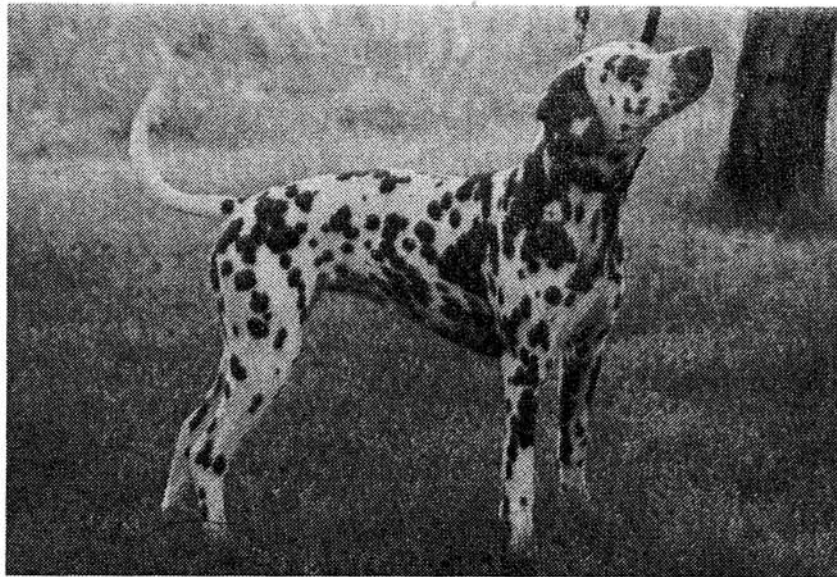

Q-Wurf

HÜNDIN: Peggy de duo vom Rosenhagen

DVD/VDH 74-90

RÜDE: Vinca's Ohtello

DKK 24192/95/L41583

Besitzer: Martina Mannshardt, 24568 Nützen

Z Ü C H T E R

Gisela Pries
 Negernböteler Straße 13
 23795 Negernbötzel-Stüff
 Tel.: 0 43 28/ 2 93