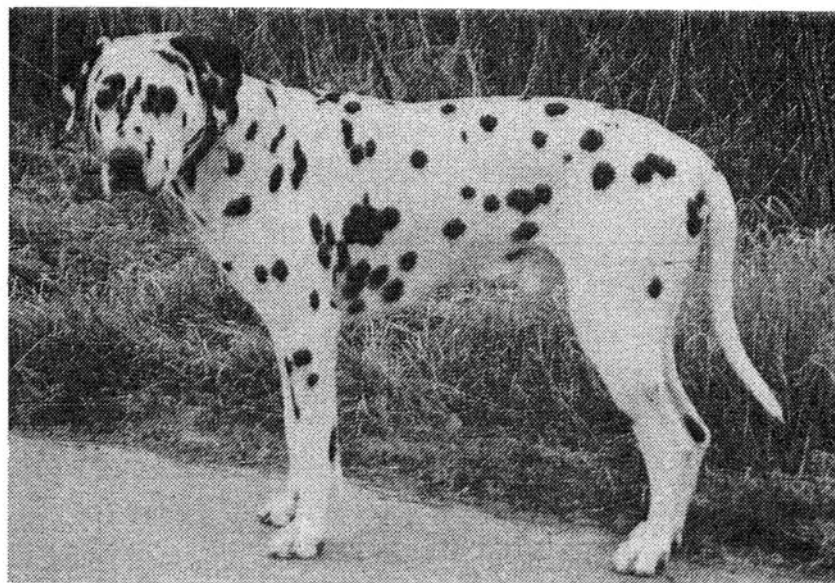

VOM STIFTLAND

F-Wurf

HÜNDIN: Assia vom Stiftland

CDF/VDH-0556/94

RÜDE: Hyeronimus Adolf

MET Da. 5818/91

Besitzer: Ralf Bürger, 38723 Seesen-Mechtshausen

Z Ü C H T E R