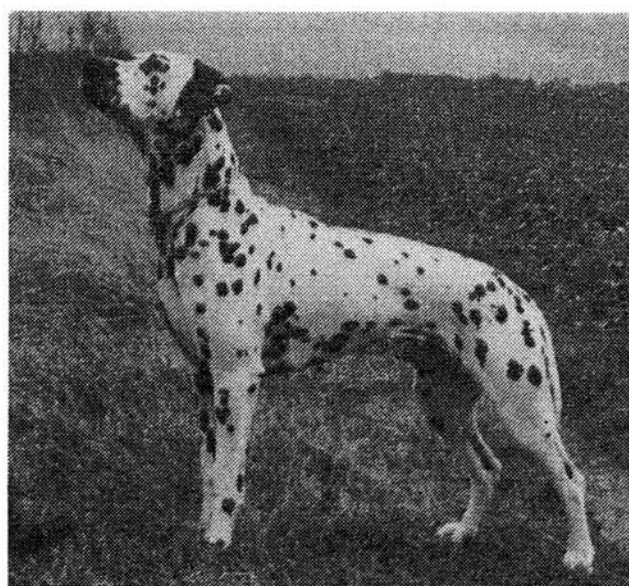

VOM SCHMORSBERG

E-Wurf

HÜNDIN: Elexa-Eminenz vom Hohen Mechtin

VDH/DZB 13867 (DDC)

RÜDE: Comical's Brown Sugared Leroy

DKK 02542/92

Besitzer: Lutz & Sonja Haage, 12351 Berlin

Z Ü C H T E R