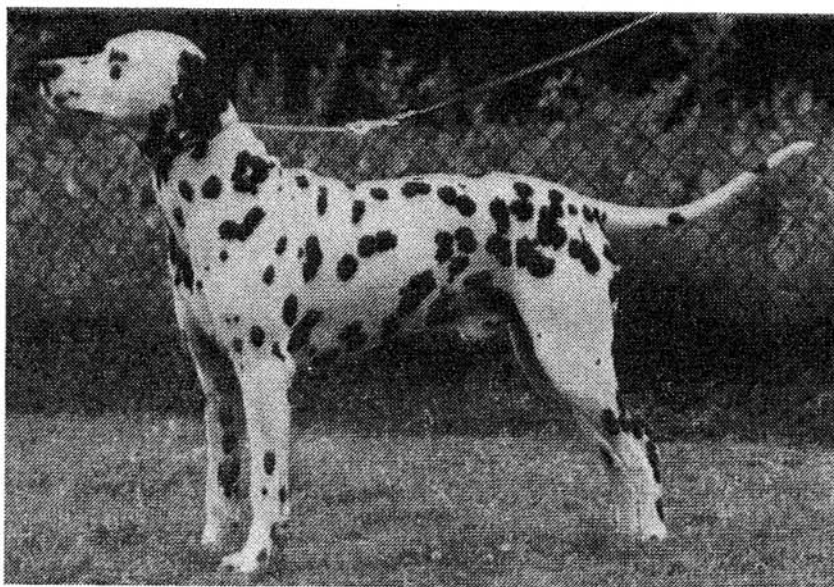

Z W I N G E R

VON DEN MEERWIESEN

C-Wurf

HÜNDIN: Baby Jane of the Living Spots

CDF/VDH-0724/95

RÜDE: Dalbrow Midnight Drummer Boy

**KC V1694502 V02
NHSB 1.999.545**

Besitzer: Ellie Schaareman-Josten, NL-5987 Egchel