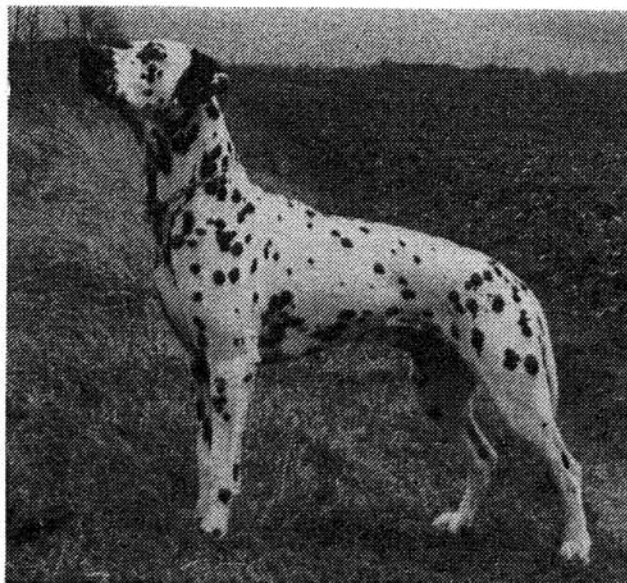

RÜDE: Comical's Brown Sugared Leroy

DKK 02542/92

Besitzer: Lutz & Sonja Haage, 12351 Berlin