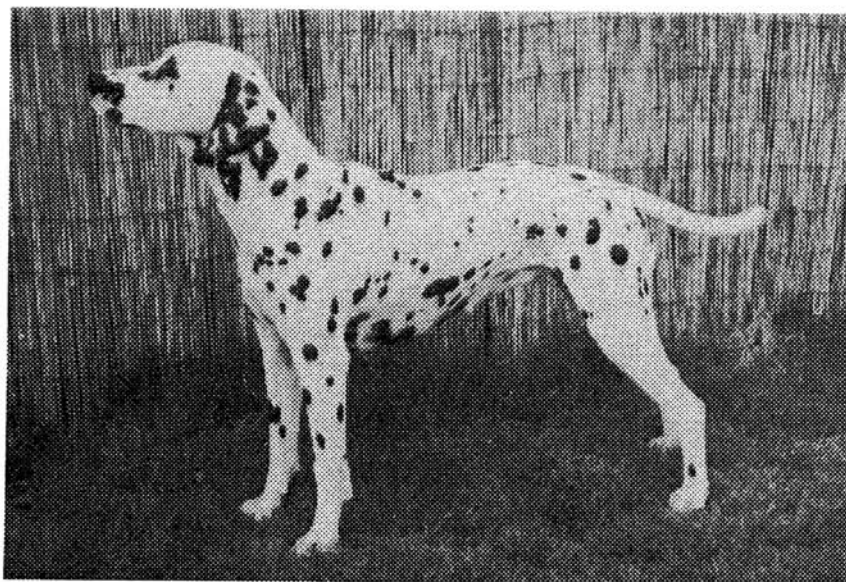

Z Ü C H T R

Christine Litzba
Hasselkamp 15
45481 Mühlheim/Ruhr
Tel.: 02 08/ 48 35 82

Z W I N G E R

DE PUNTOS NEGROS

B-Wurf

HÜNDIN: Koya-San vom Kirchwinkel

VDH 92/085-0403