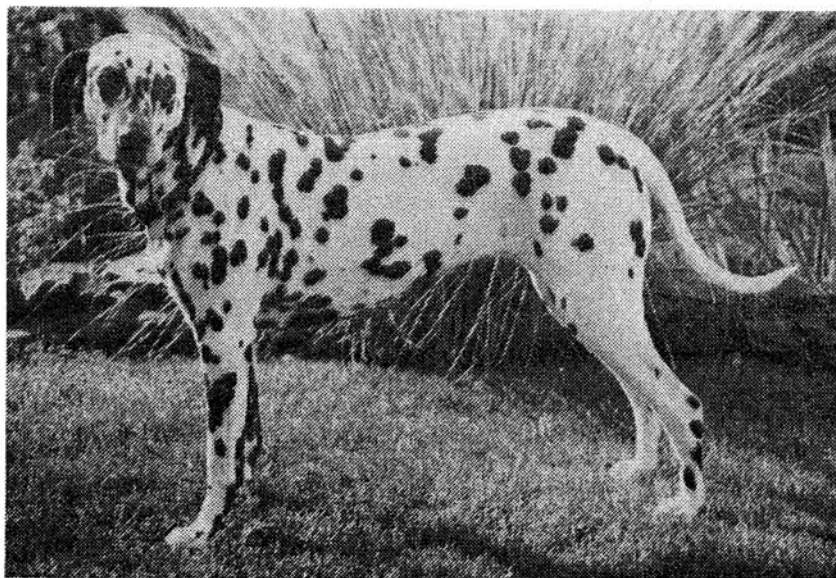

Z Ü C H T E R

Norbert & Birgit Glauer
Westumerstraße 34
53489 Sinzig
Tel.: 0 26 42/ 51 47

Z W I N G E R

VOM SINZIGER TAL

A-Wurf

HÜNDIN: Kimba von der Falkenburg

VDH 92/085-0393

RÜDE: Dalbrow Midnight Drummer Boy