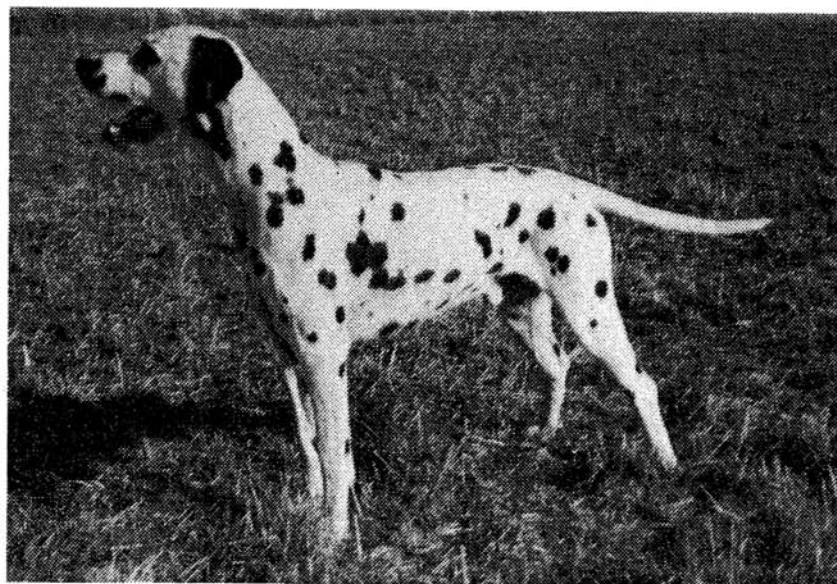

Z W I N G E R

OF THE LIVING SPOTS

D-Wurf

HÜNDIN: Jaschiko vom Kirchwinkel

VDH 91/085-0308

RÜDE: Zeno von Waldhagen

VDH/DZB 17455 (DDC)

Besitzer: Andrea Kujat, 04416 Großdeuben