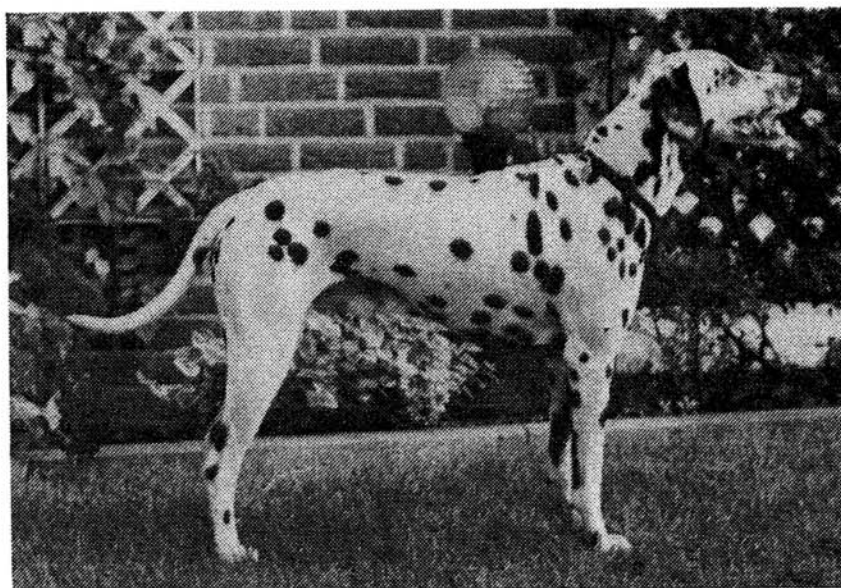

RÜDE: Lucky-Lakritznase von der Falkenburg

CDF/VDH-0499/94

Besitzer: Josef Dreßen, 52477 Alsdorf