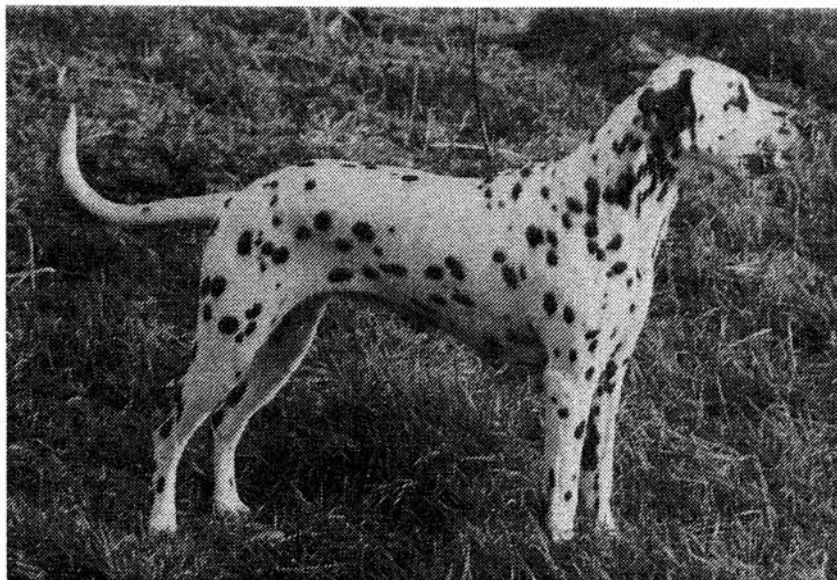

Z Ü C H T E R

Regina Kossiski
Neuland 81
21614 Buxtehude
Tel.: 0 41 61/ 42 87

Z W I N G E R

VON REBECKO

A-Wurf

HÜNDIN: Lazari von Wilhelmsthal

CDF/VDH-0511/94