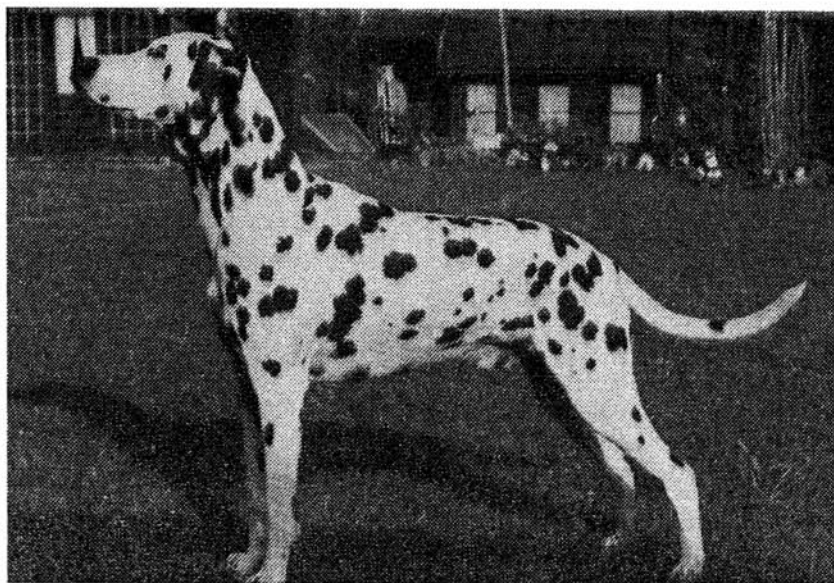

Z W I N G E R

DE PUNTOS NEGROS

B-Wurf

HÜNDIN: Koya-San vom Kirchwinkel

VDH 92/085-0403

RÜDE: Greco vom Aggertal

CDF/VDH-0588/94

Besitzer: B. Jassmann, 42897 Remscheid