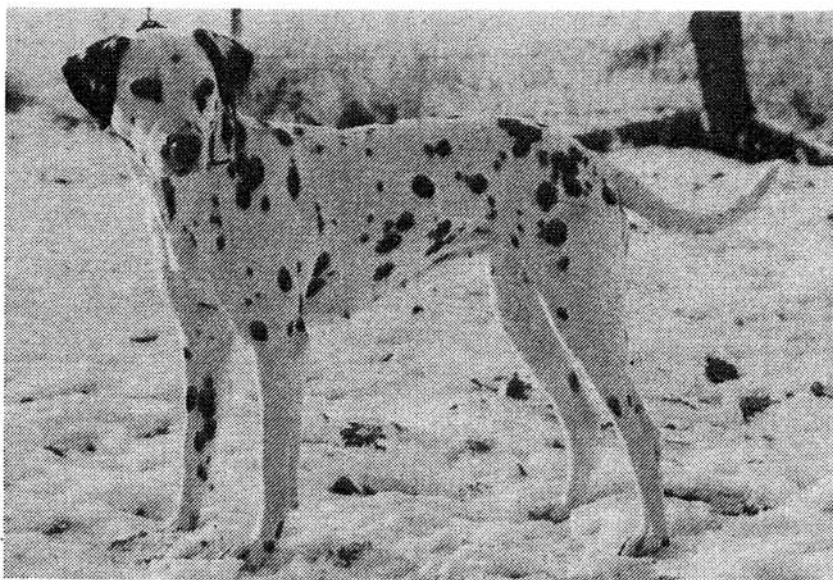

Z Ü C H

Heino Pape
Groten Beeck 9
21727 Estorf
Tel.: 0 41 40/ 4 11

Z W I N G E R

VON DER ESTORFER MÜHLE

A-Wurf

HÜNDIN: Donna vom Wischhof

VDH/DVD 521-95

RÜDE: Merlin vom Kirchwinkel