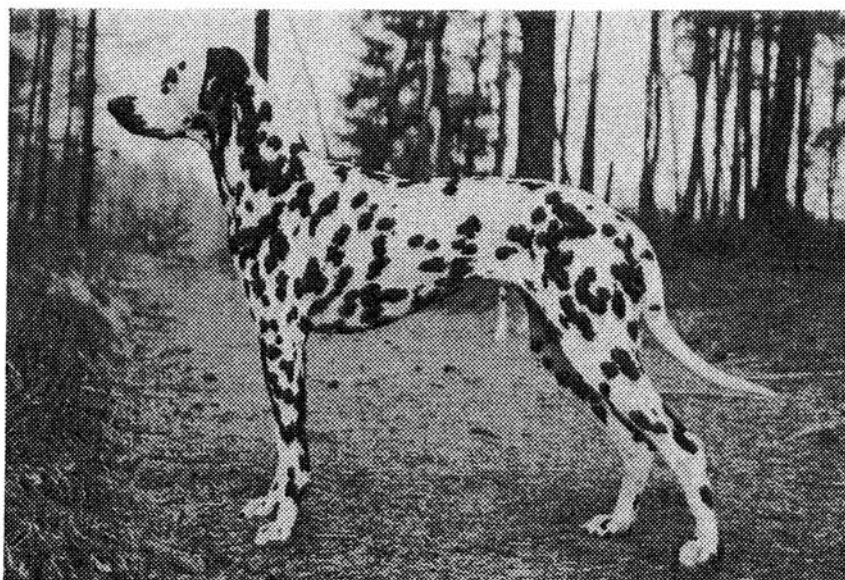

Z Ü C H T R

Karola Lange
Kaunitzer Straße 149
33758 Schloß Holte-Stukenbrock
Tel.: 0 52 07/ 8 83 31

Z W I N G E R

VOM TEUTOBURGER WALD

B-Wurf

HÜNDIN: Ondra von der Lunie

VDH 92/085-0337

RÜDE: Comical's Downy Dusty