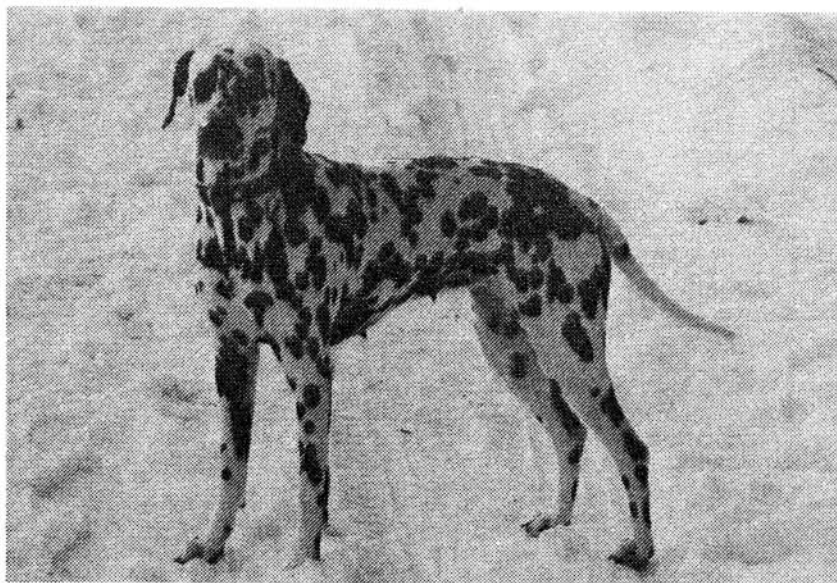

Z W I N G E R

BY SPOTTED PARADISE

B-Wurf

HÜNDIN: Miss Marple vom Kirchwinkel

CDF/VDH-0527/94

RÜDE: Dallise's Copper Coachman

DKK 15204/94

Besitzer: Ulrich Weber-Kossmann, 58300 Wetter