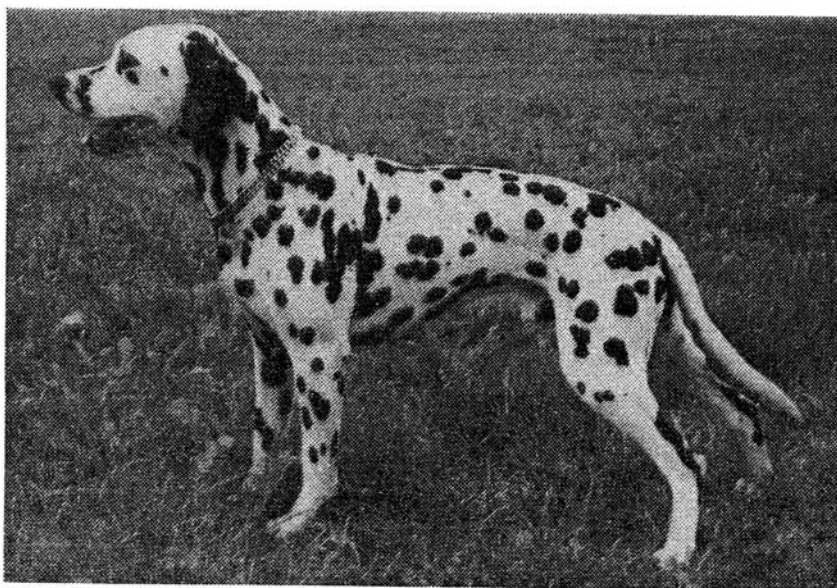

VDH/DZB 18329 (DDC)

Besitzer: T. Gruber, 08523 Plauen

Z Ü C H T E R

Gerd Wolf
 Straße des Kindes 1
 08237 Wernesgrün
 Tel.: 03 74 62/ 45 83

Z W I N G E R**VOM ROSSBACH****K-Wurf**

| Eltern | 2. Generation | 3. Generation | 4. Generation | |
|--|--|---|--|--|
| Gero vom Roßbach weiß/schwarz HD:A VDH/DZB 18329 (DDC) | NL-CH. Salsusa Startrekker of Theakston weiß/schwarz HD:A NHSB 1800650 | GB-Ch. Theakston Tamerlan weiß/schwarz KCSB 4263 BW | GB-Ch. Beumore Night Owl of Olbero weiß/schwarz KCSB 5349 BT | |
| | | | GB-Ch. Olbero Onsdag Moln of Theakston weiß/schwarz KCSB 0818 BG | |
| | Jean von der Pikardie weiß/schwarz BH HD:A DDR 4774 | GB-Ch. Olympic Star of Olbero weiß/schwarz KCSB 2416 BL | GB-Ch. Tantivey Tawny Owl of Olbero weiß/schwarz KCSB 5582 BR | |
| | | | Olbero Oncahilewemay weiß/schwarz KCR H8098706J01 | |
| | | Anja von der Pikardie weiß/schwarz DDR 2341 | Flax vom Hügel weiß/schwarz DDR 2991 | Arco vom Goldborn weiß/braun DDR 1754 |
| | | | | Blanka vom Kranichmoor weiß/schwarz DDR 741 |
| Foxl vom Roßbach weiß/schwarz HD:C VDH/DZB 17662 (DDC) | James von der Röhn weiß/schwarz HD:B VDH/DZB 14711 (DDC) | Int. & Dt.-Ch., L., NL., F., B., VDH-Ch., ES 87, CS 90 Prunus di Cynarchos weiß/schwarz HD:A NHSB 1349023 | Int., CSSR., NL., H-Ch. Cancan Plum Pudding weiß/schwarz NHSB 1230421 | |
| | | | Liza di Cynarchos weiß/braun NHSB 1106531 | |
| | | Vanessa von Nordenstadt weiß/schwarz HD:A VDH/DZB 12694 (DDC) | Asko von der Stadt Bensheim weiß/schwarz VDH/DZB 10555 (DDC) | |
| | Aike vom Roßbach weiß-schwarz BH HD:A VDH/DZB 14508 (DDC) | Ben vom Lohberg weiß/schwarz BH DDR 4500 | Int.-Dt.-VDH-Ch., CS 80, BS 80, ES 80 Erle von Nordenstadt weiß/schwarz VDH/DZB 9474 (DDC) | |
| | | | | Arcy von der Spitzenstadt weiß/schwarz DDR 4047 |
| | | Jean von der Pikardie weiß/schwarz BH HD:A DDR 4774 | Grille vom Hufeland weiß/schwarz DDR 3444 | Flax vom Hügel weiß/schwarz DDR 2991 |
| | | Anja von der Pikardie weiß/schwarz DDR 2341 | | |