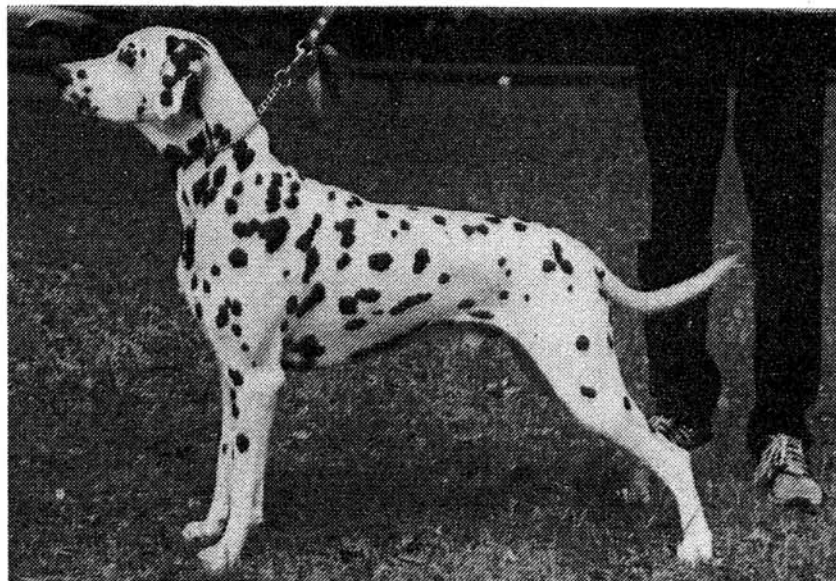

RÜDE: Comical's Downy Dusty

DKK 09483/95

Besitzer: John Lundt, DK-8000 Åhus C