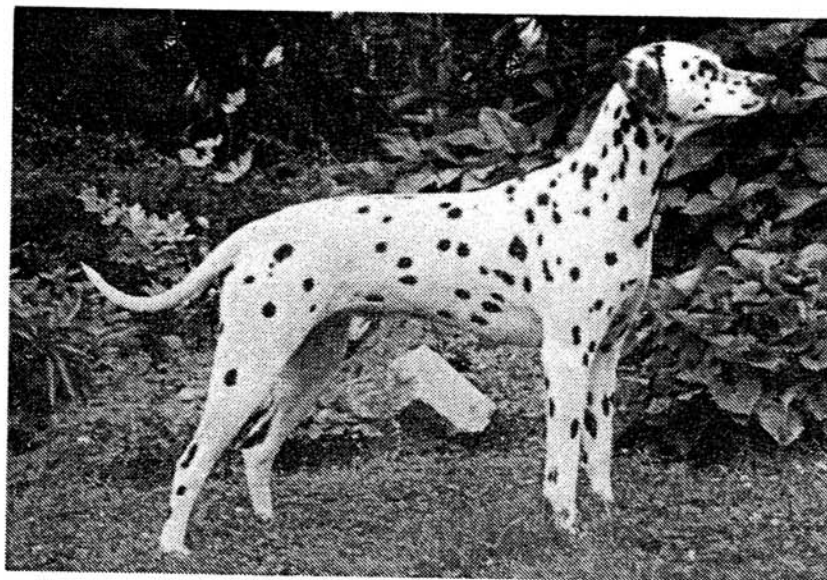

Sonstiges:

**Z Ü C H T E R**

Nicola Gerwin und Dr. Dirk Schwarz  
Am Uhlesrahm 1  
47906 Kempen  
Tel.: 0 21 52/ 78 37

**Z W I N G E R**

**VON DER WUZZE**

**A-Wurf**

**HÜNDIN: Malwine von der Falkenburg**

**CDF/VDH-0626/94**