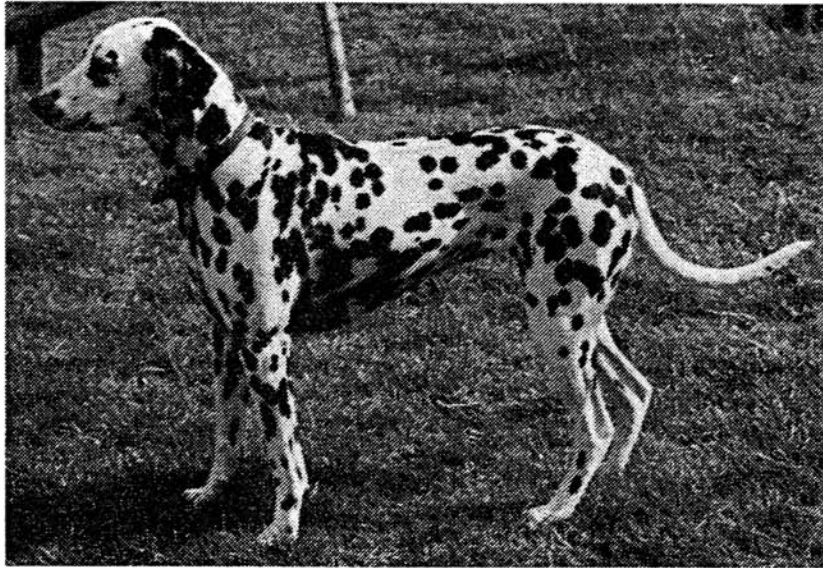

(

**Z Ü C H T E R**

Margarete & Alois Steimel  
Zum Sportplatz 8  
51645 Gummersbach/ Bünghausen  
Tel.: 0 22 61/ 7 57 07

**Z W I N G E R**

**VOM AGGERTAL**

**H-Wurf**

**HÜNDIN: Flora vom Aggertal**

**VDH 92/085-0349**