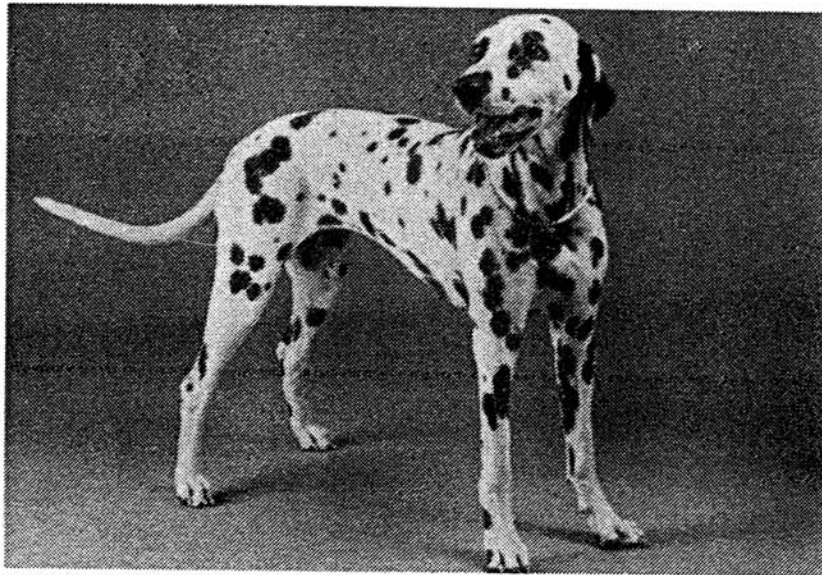

**Z W I N G E R**

**VOM STIFTLAND**

**D-Wurf**

**HÜNDIN: Assia vom Stiftland**

**CDF/VDH-0556/94**

**RÜDE: Hyeronymus Adolf**

**MET Da. 5818/91**

**Besitzer: Ralf Bürger, 38723 Seesen-Mechtshausen**