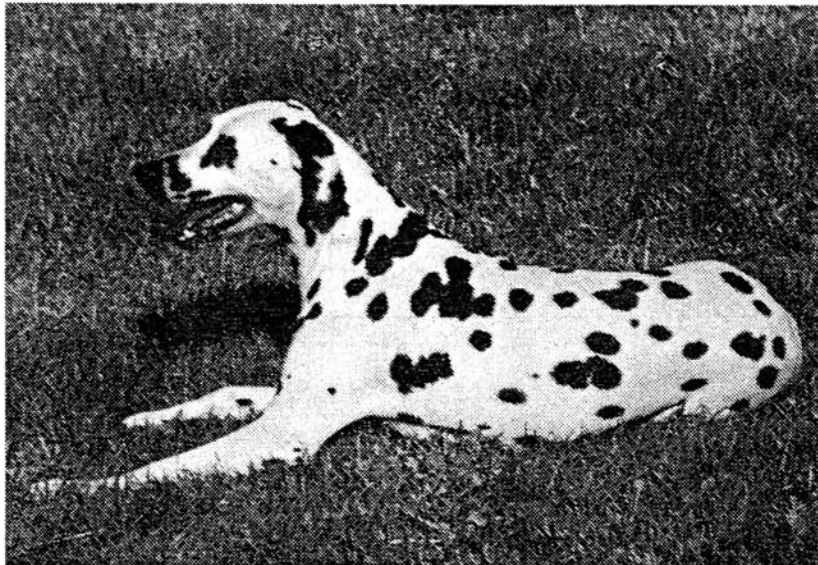

**Z W I N G E R**

**VOM KLOSTERBLICK**

**S-Wurf**

**HÜNDIN:** Gambi vom Klosterblick

VDH 89/085-0164

**RÜDE:** Gus od Černého Hamru, CS

CsHPK 3464/89

**Besitzer:** Rolf-G. Tabel, 95466 Kirchenpingarten