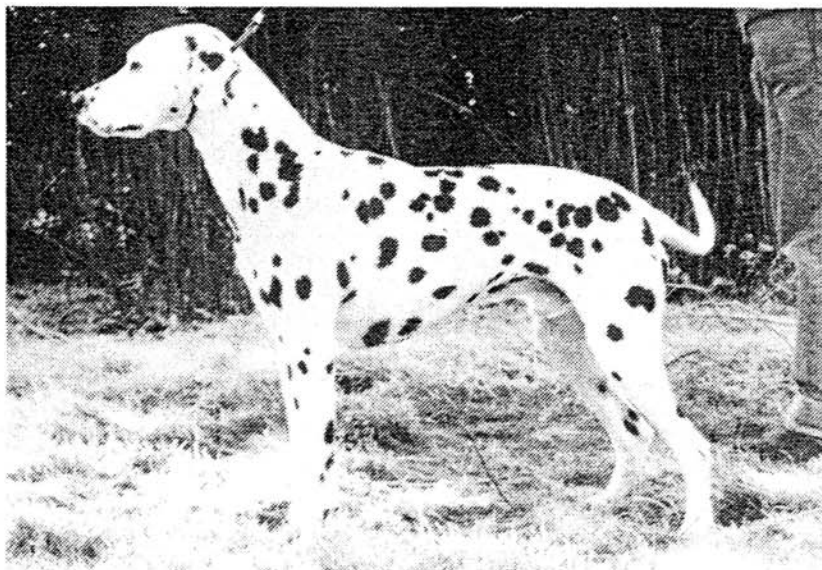

**Z W I N G E R**

**VON DER FALKENBURG**

**P-Wurf**

**HÜNDIN: Coachrunners Dorethee Dijou**

**NHSB 1845818**

**RÜDE: Olbero Ozonelayer**

**KC-P56361C5PC4  
NHSB 1700313**

**Besitzer: Femke van Tilburg, NL-2215 NV Voorhout**