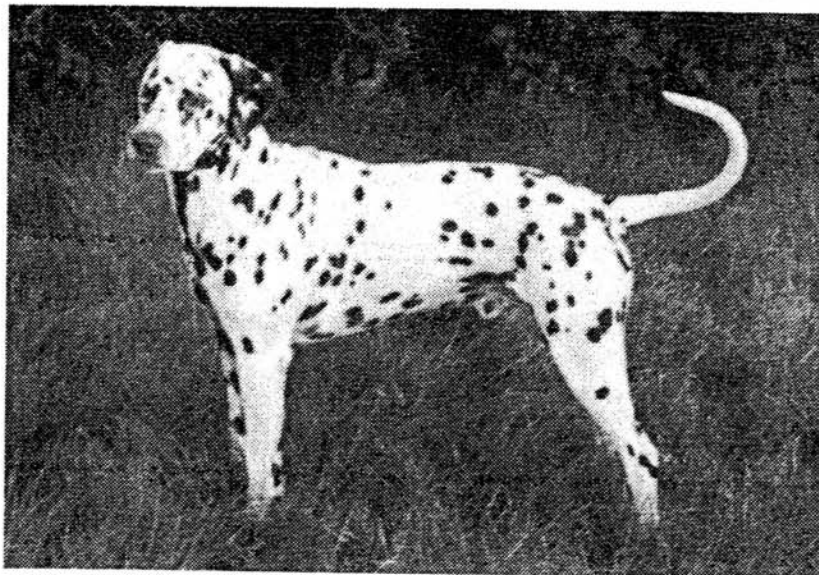

**Z W I N G E R**

**VOM KREUMEN**

**E-Wurf**

**HÜNDIN: Hazel vom Klosterblick**

VDH90/085-0209

**RÜDE: Flash vom Schneeberg**

VDH/DZB 16297 (DDC)

**Besitzer: Marina Mügge, 29361 Höfer**