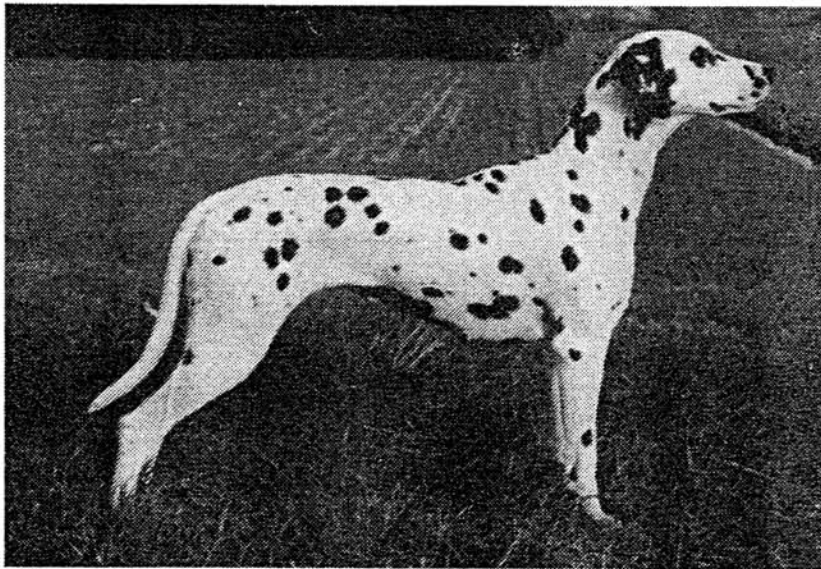

**Z W I N G E R**

**VON DER FALKENBURG**

**P-Wurf**

**HÜNDIN: Coachrunners Dorethee Dijou**

**NHSB 1845818**

**RÜDE: Olbero Ozonelayer**

**KC-P56361C5PC4  
NHSB 1700313**

**Besitzer: Femke van Tilburg, NL-2215 NV Voorhout**