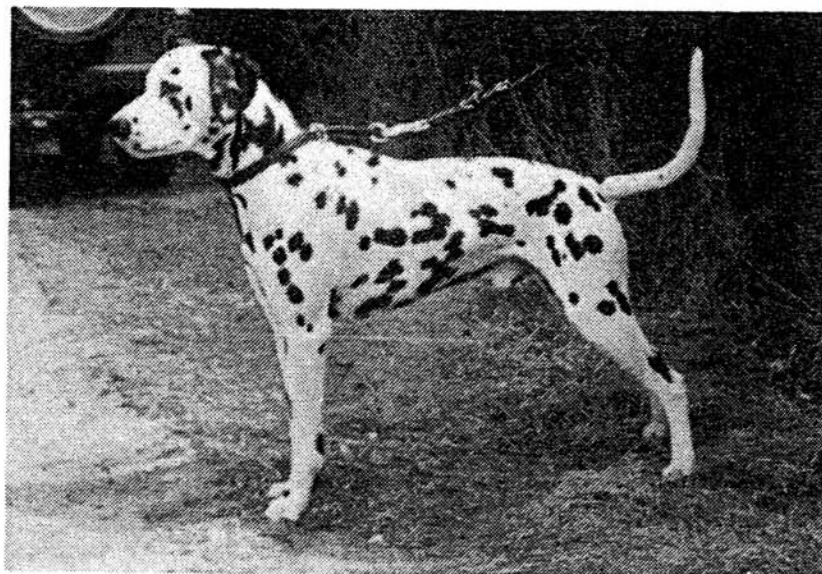

**A-Wurf**

**HÜNDIN: Darina vom Kreumen**

CDF/VDH-0438/93

**RÜDE: Fredy vom Schneeberg**

VDH/DZB 16293 (DDC)

**Besitzer: Marina Mügge, 29361 Höfer**

**Z Ü C H T E R**

Angela & Ralf Mikus  
 Unter den Linden 37  
 32805 Horn - Bad Meinberg  
 Tel.: 0 52 34/ 92 90