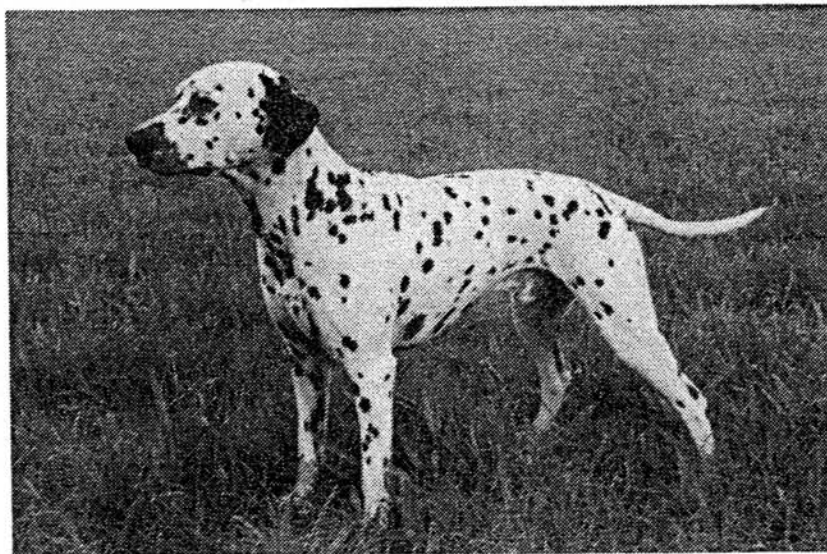

**Z W I N G E R**

**VOM KIRCHWINKEL**

**Q-Wurf**

**HÜNDIN: India vom Kirchwinkel**

**VDH 90/085-0201**

**RÜDE: Dallise's Copper Coachman**

**DKK 15204/94**

**Besitzer: Ulrich Weber-Kossmann, 58300 Wetter**