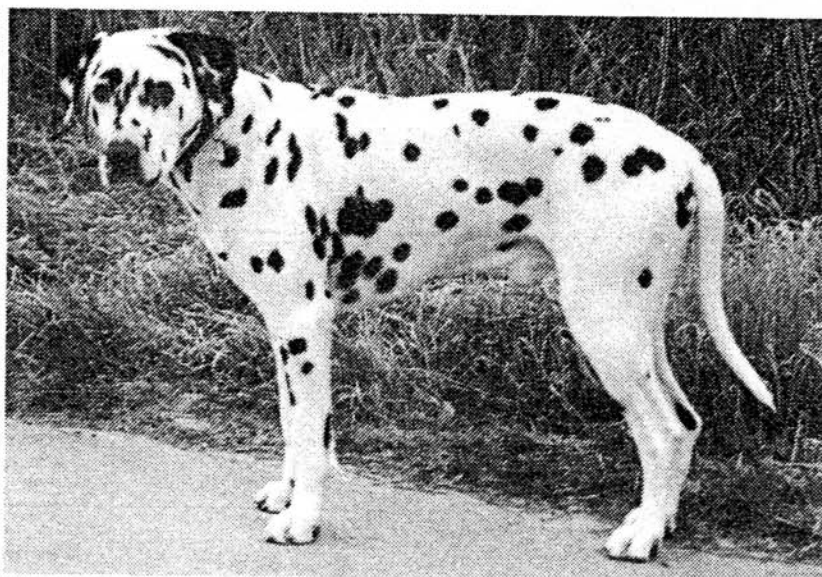

**VON DER GROEBEN**

**L-Wurf**

**HÜNDIN: Kantate von der Groeben**

CDF/VDH-0515/94

**RÜDE: Hyeronimus Adolf**

MET Da. 581/91

**Besitzer: Ralf Bürger, 38723 Seesen-Mechtshausen**

**Z Ü C H T E R**