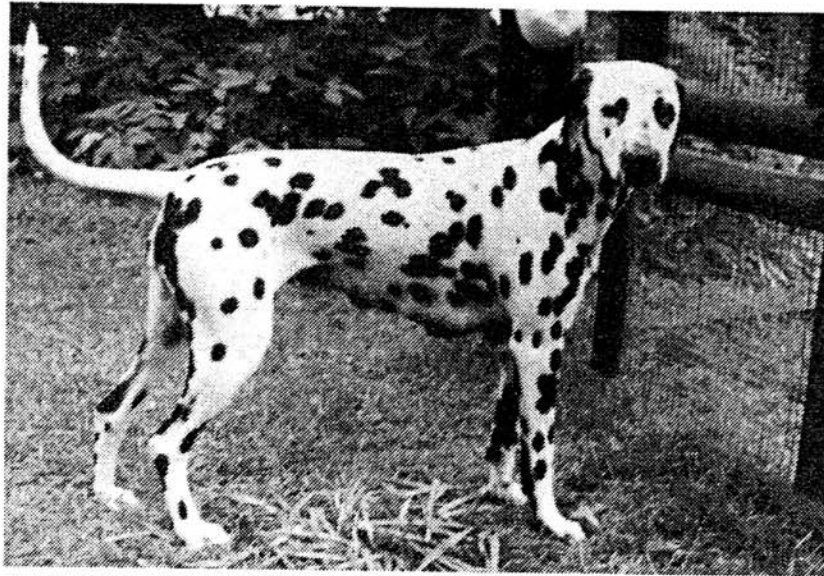

**VON DER GROEBEN**

**L-Wurf**

**HÜNDIN: Kantate von der Groeben**

CDF/VDH-0515/94

**RÜDE: Hyeronimus Adolf**

MET Da. 581/91

**Besitzer: Ralf Bürger, 38723 Seesen-Mechtshausen**

**Z Ü C H T E R**