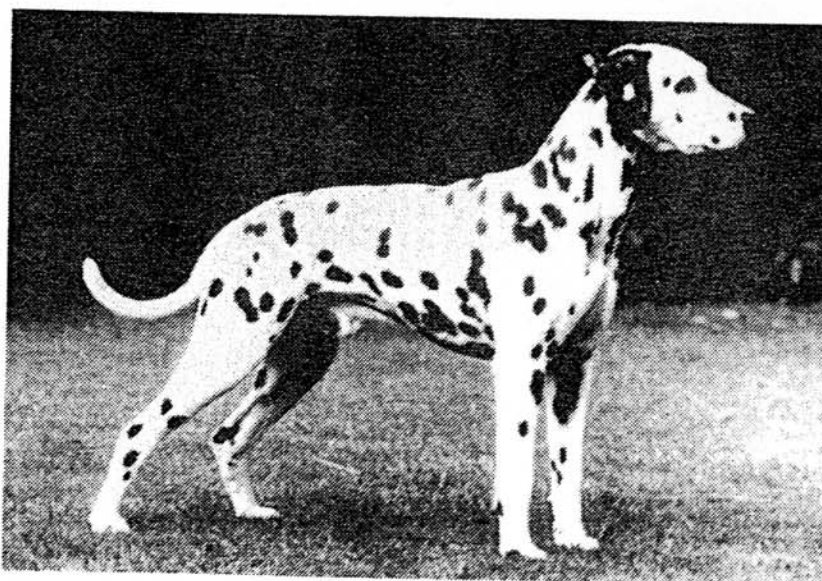

**OF THE LIVING SPOTS**

C-Wurf

HÜNDIN: Jaschiko vom Kirchwinkel

VDH 91/ 085-0308

RÜDE: Vinca's Hjalte

DKK 16003/90

Besitzer: A. + J. Toft Jessen, DK-6100 Haderslev

**Z Ü C H T E R**