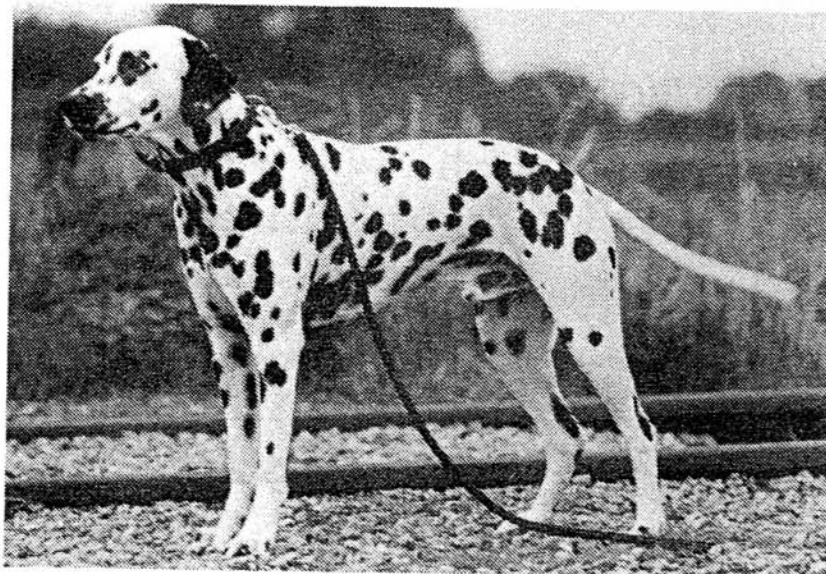

RÜDE: Merlin vom Kirchwinkel

CDF/VDH-0619/94

Besitzer: Jörg Musiol, 46045 Oberhausen