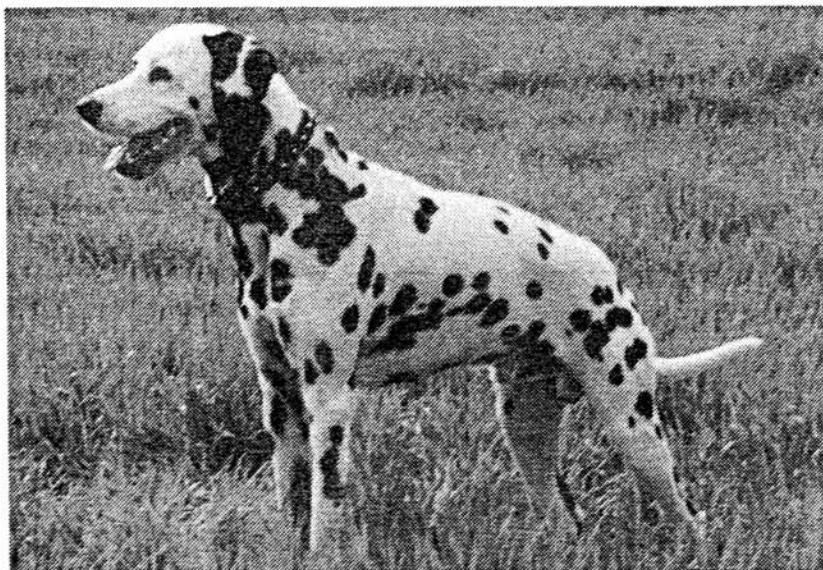

RÜDE: Marquis vom Benrader Feld   VDH/DZB 14339 (DDC)

Besitzer: Lutz & Sonja Haage, 12351 Berlin