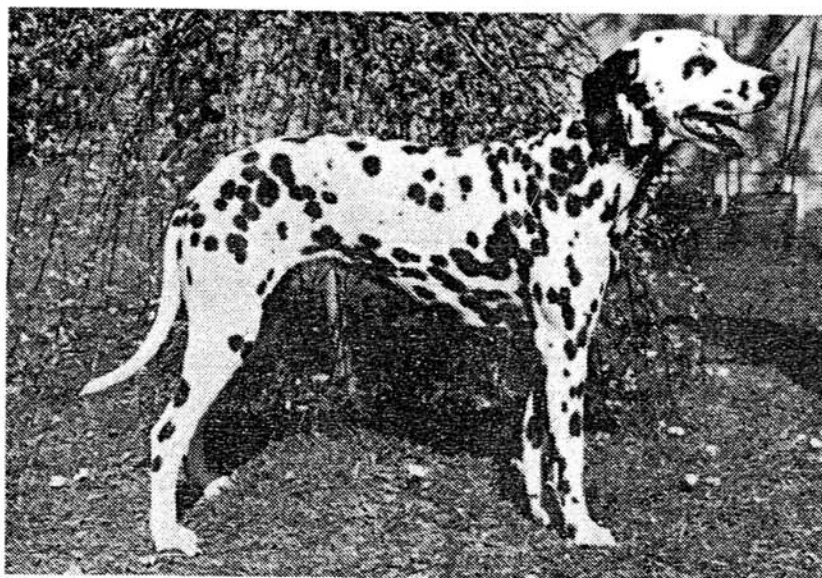

**CDF/VDH-0531/94**

**RÜDE: Flash vom Schneeberg**

**VDH/DZB 16297 (DDC)**

**Besitzer: Marina Mügge, 29361 Höfer**