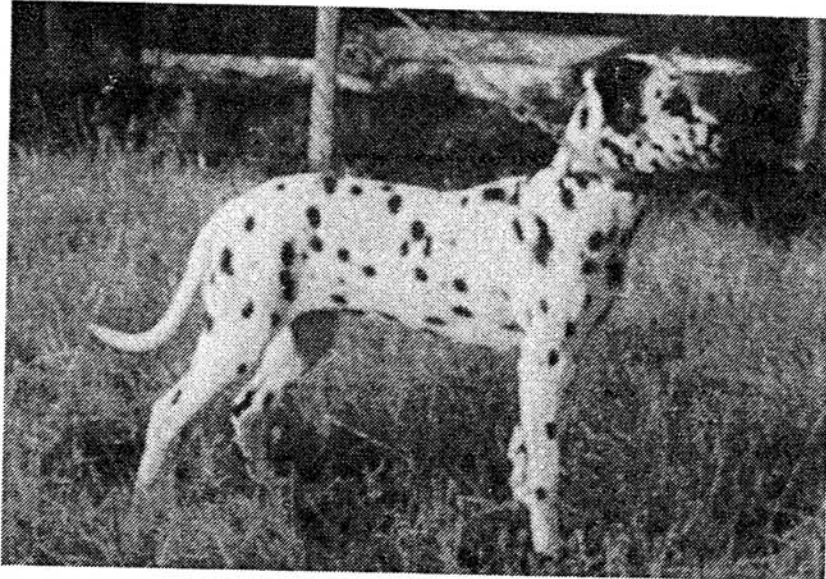

**Z Ü C H T E R**

Edgar Böhme  
Grabenstraße 51  
39397 Gröningen  
Tel.: 03 94 03/ 42 03

**Z W I N G E R**

**VOM BODEBLICK**

**Z-Wurf**

**HÜNDIN: Vanessa vom Bodeblick**

VDH 92/085-0356

**RÜDE: Hassan von Nassau**