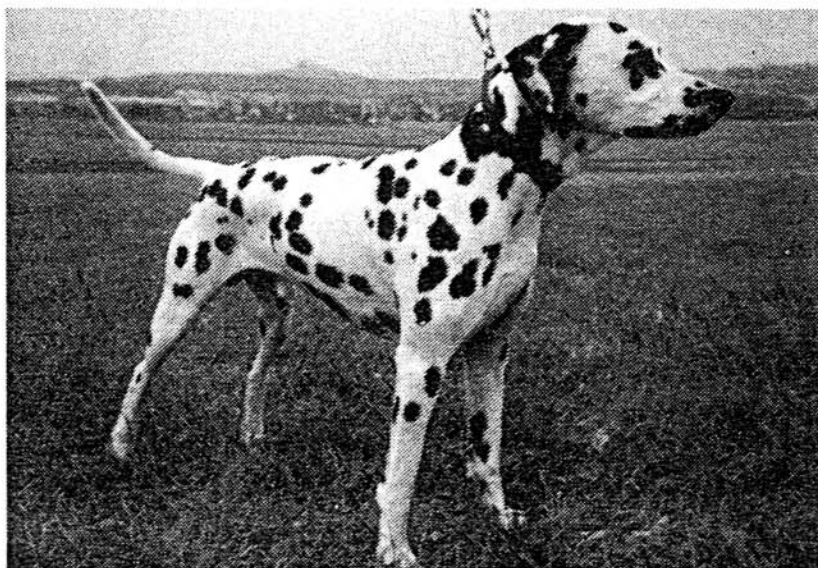

**Z W I N G E R**

**VOM KLOSTERBLICK**

**S-Wurf**

**HÜNDIN:** Gambi vom Klosterblick

VDH 89/085-0164

**RÜDE:** Gus od Černého Hamru, CS

CsHPK 3464/89

**Besitzer:** Rolf-G. Tabel, 95466 Kirchenpingarten