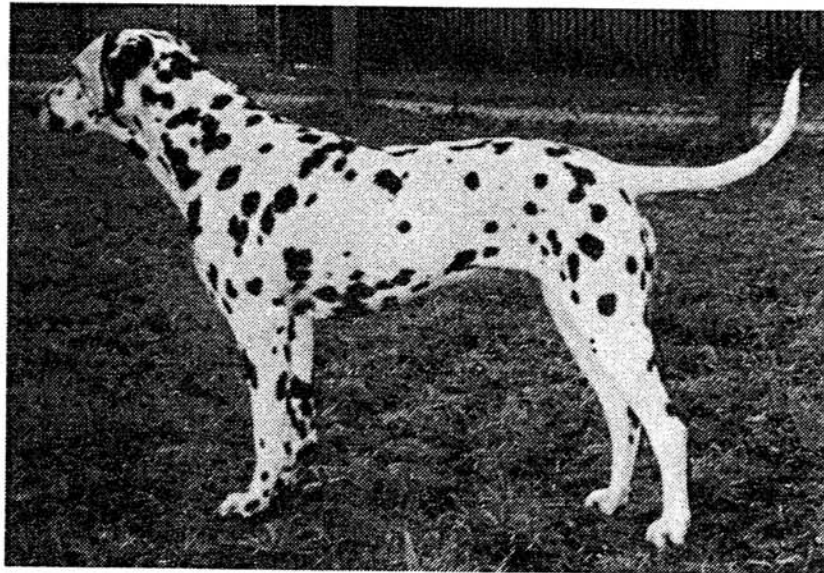

**C-Wurf**

**HÜNDIN: Alin von der Wetzdorfer Höhe**

**VDH 92/085-0373**

**RÜDE: Luky vom Amselbach**

**VDH/DZB 15644 (DDC)**

**Besitzer: Werner & Inge Geyer, 07743 Jena**

**Z Ü C H T E R**

Monika Hetzer  
 Wetzdorf Nr. 37  
 07619 Wetzdorf bei Eisenberg  
 Tel.: 03 66 94/ 2 06 27