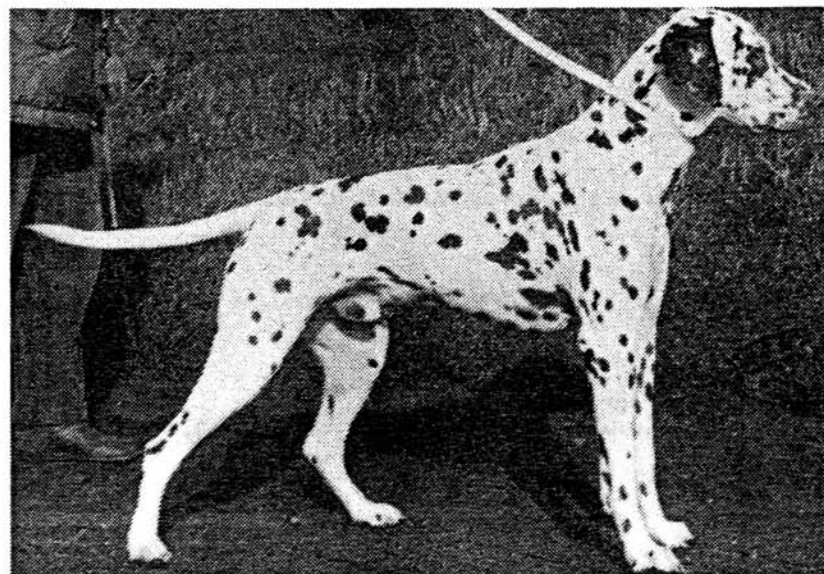

**Z W I N G E R**

**VOM SCHWANENHOF**

**A-Wurf**

**HÜNDIN: Jule vom Kirchwinkel**

**VDH 91/085-0313**

**RÜDE: Olbero Orangeprince**

**KCR-P5636205P04  
NHSB 1700096**

**Besitzer: J. P. Huisman-Vos, NL-5431 Cuyk**