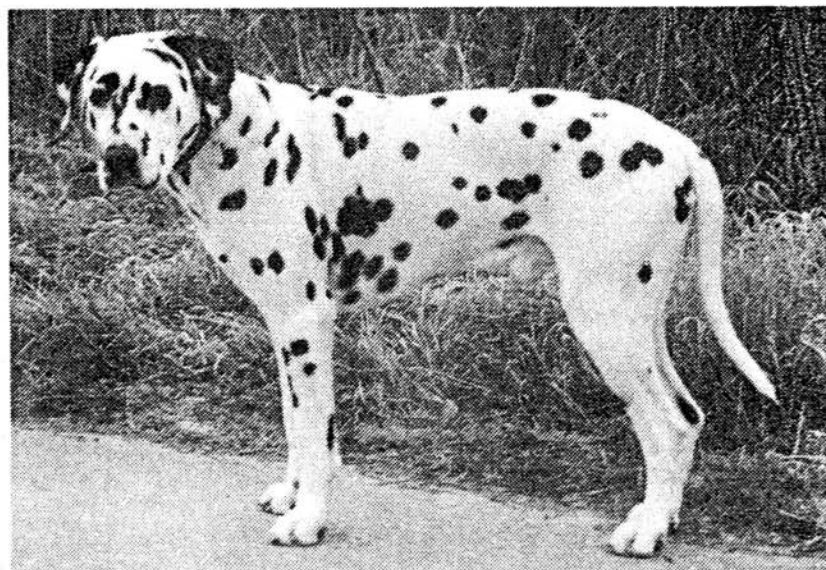

RÜDE: Hyeronimus Adolf

MET Da. 5818/91

Besitzer: Ralf Bürger, 38723 Seesen-Mechtshausen