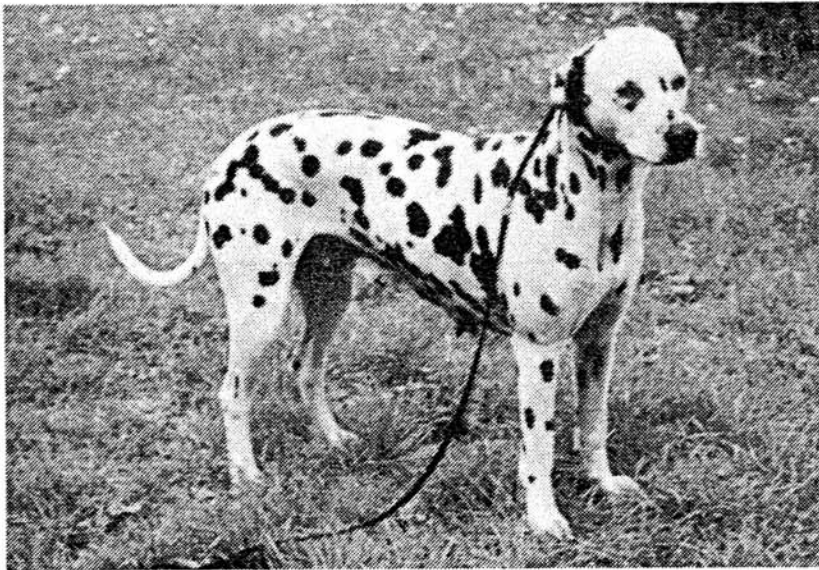

Ursula Tenge-Fritz  
Bahnhofstraße 63  
29693 Hodenhagen  
Tel.: 0 51 64/ 20 92

**Z W I N G E R****VOM SCHMORSBERG****D-Wurf**

**HÜNDIN:** Happy-Highlight vom Hohen Mechtin      VDH/DZB 14961 (DDC)

**RÜDE:** Marquis vom Benrader Feld      VDH/DZB 14339 (DDC)