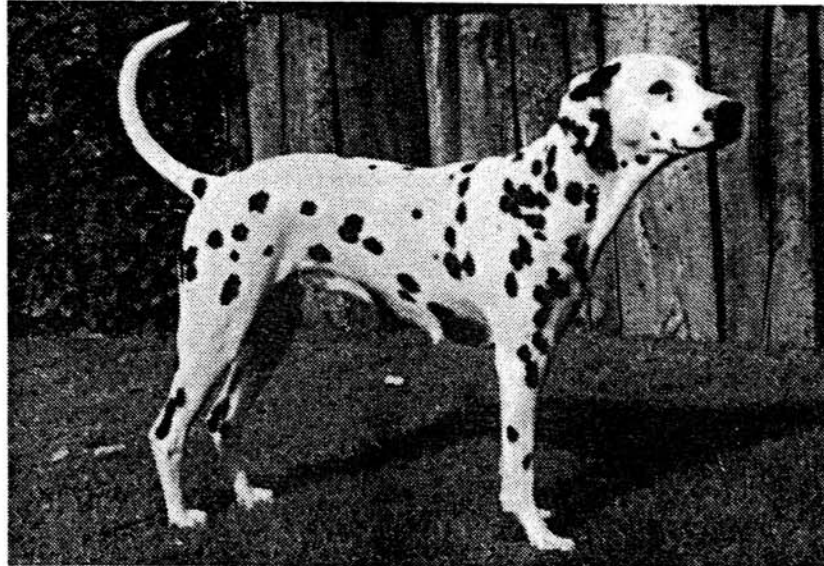

**Z W I N G E R**

**VOM SCHWANENHOF**

**A-Wurf**

**HÜNDIN: Jule vom Kirchwinkel**

**VDH 91/085-0313**

**RÜDE: Olbero Orangeprince**

**KCR-P5636205P04  
NHSB 1700096**

**Besitzer: J. P. Huisman-Vos, NL-5431 Cuyk**