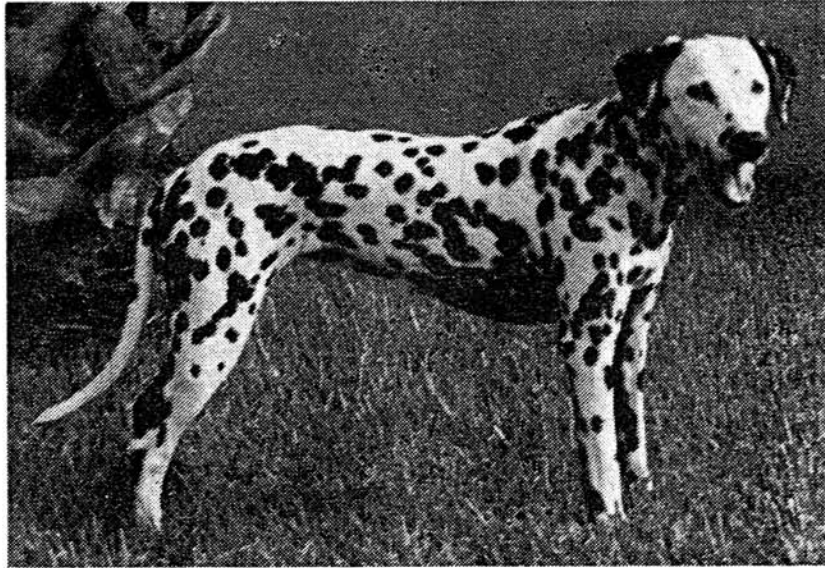

**Z Ü C H T E .**

Sigrid & Nicole Heindl  
Stiftlandring 13  
95643 Tirschenreuth  
Tel.: 0 96 31/ 34 72

**Z W I N G E R**

**VOM STIFTLAND**

**C-Wurf**

**HÜNDIN:** Ariela Stín kočárů, CS

CsHPK 4373/90  
VDH 91/085-Ü0005