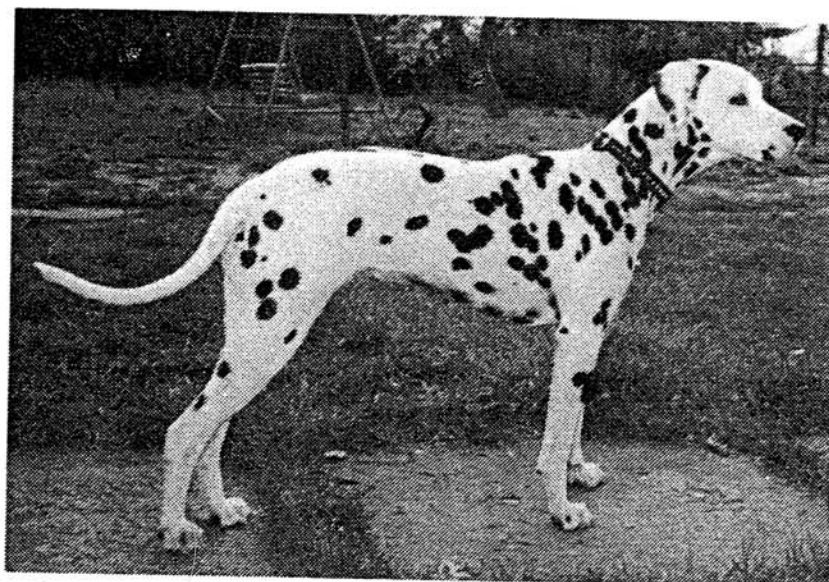

**OF THE LIVING SPOTS**

C-Wurf

HÜNDIN: Jaschiko vom Kirchwinkel

VDH 91/ 085-0308

RÜDE: Vinca's Hjalte

DKK 16003/90

Besitzer: A. + J. Toft Jessen, DK-6100 Haderslev

**Z Ü C H T E R**