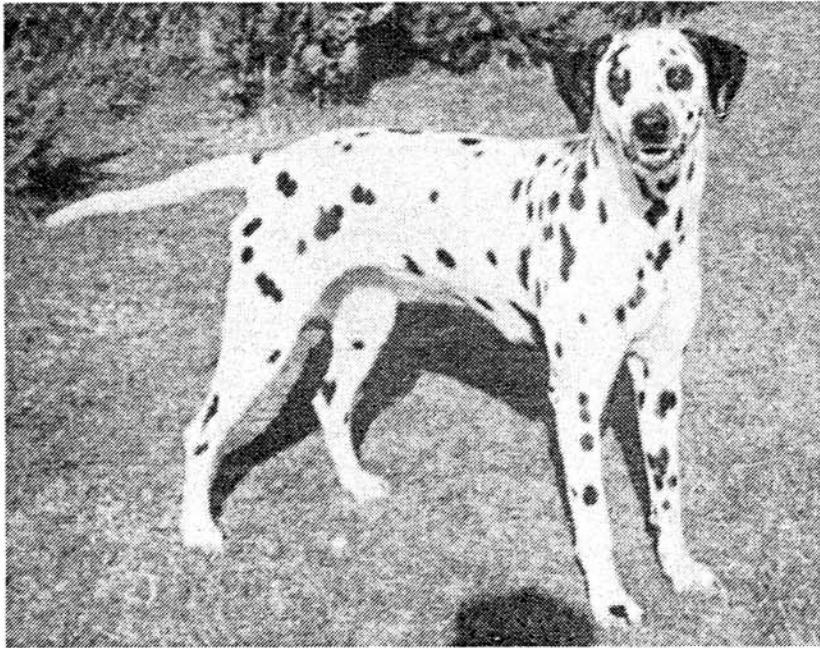

Z Ü C H T E R

Edgar Böhme
Grabenstraße 51
39397 Gröningen
Tel.: 03 94 03/ 42 03

Z W I N G E R

VOM BODEBLICK

Y-Wurf

HÜNDIN: Radka von Repkow

VDH/DZB 16929 (DDC)