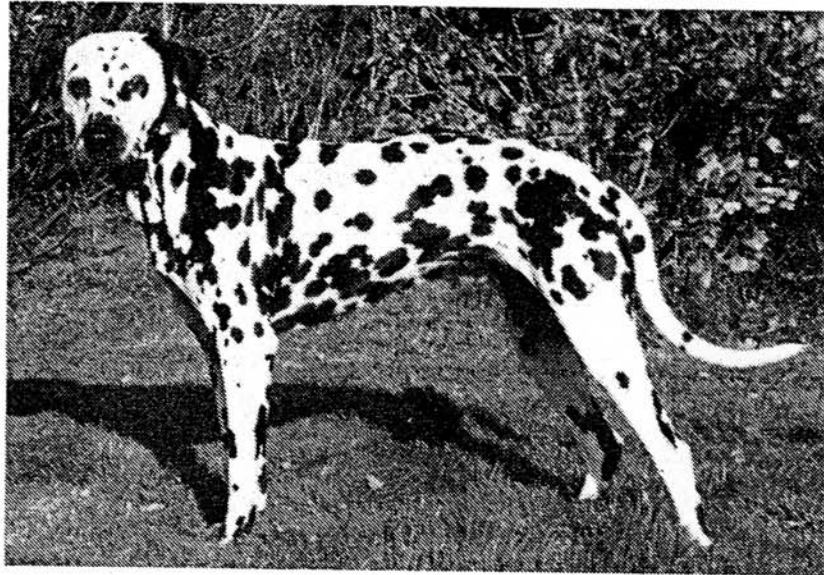

Z Ü C H T E R

Reinhold & Gabriele Oswald
Auf dem Kreumen 3
38723 Seesen
Tel.: 0 53 81/ 9 36 80 od. 88 22

Z W I N G E R

VOM KREUMEN

E-Wurf

HÜNDIN: Hazel vom Klosterblick

VDH90/085-0209