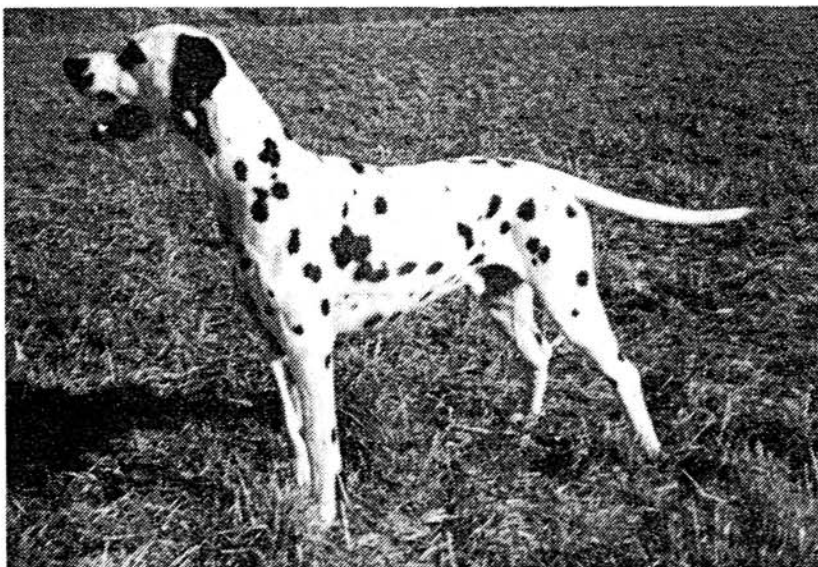

RÜDE: Zeno von Waldhagen

VDH/DZB 17455 (DDC)

Besitzer: Andrea Kujat, 04415 Großbeuben