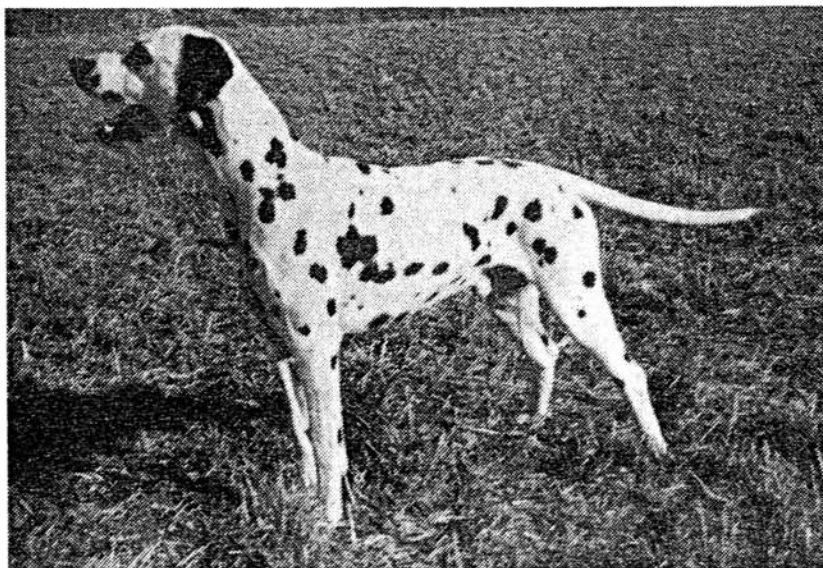

**Z W I N G E R**

**VOM GRAMZOWER KLOSTER**

**D-Wurf**

**HÜNDIN: Antonia vom Gramzower Kloster**

**CDF/VDH-0489/93**

**RÜDE: Zeno von Waldhagen**

**VDH/DZB 17455 (DDC)**

**Besitzer: Andrea Kujat, 04416 Großdeuben**