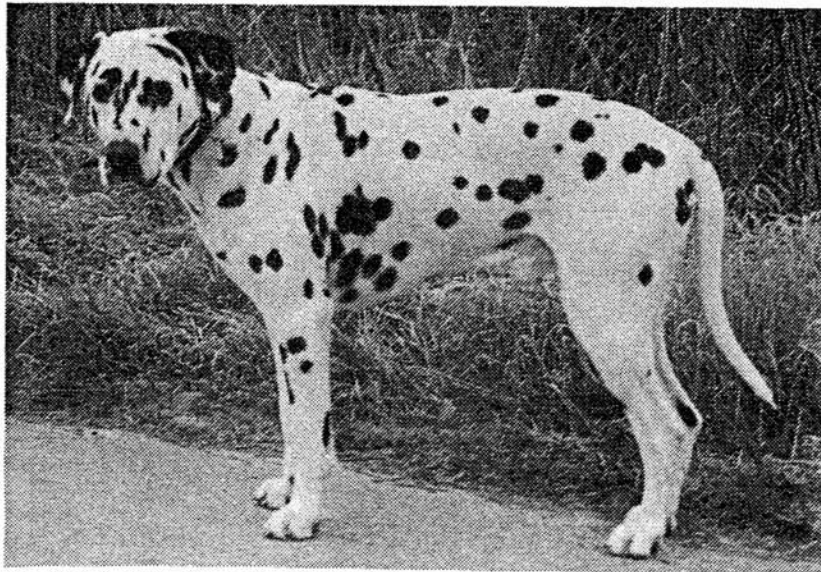

**Z W I N G E R**

**VOM STIFTLAND**

**D-Wurf**

**HÜNDIN: Assia vom Stiftland**

**CDF/VDH-0556/94**

**RÜDE: Hyeronymus Adolf**

**MET Da. 5818/91**

**Besitzer: Ralf Bürger, 38723 Seesen-Mechtshausen**