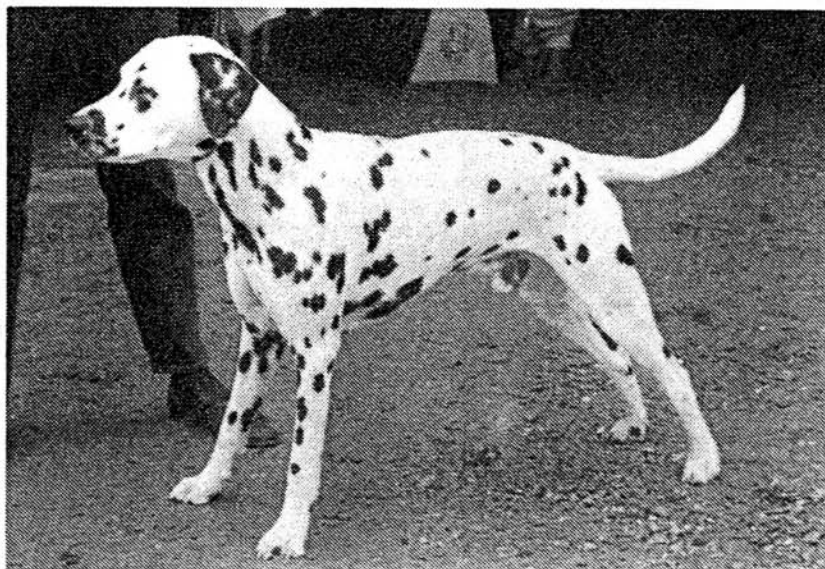

**Z W I N G E R**

**VON WILHELMSTHAL**

**P-Wurf**

**HÜNDIN: Peggy de duo vom Rosenhagen**

**DVD/VDH 74-90**

**RÜDE: Candy von der Stadt München**

**VDH/DZB 14311 (DDC)**

**Besitzer: Monika C. Dörschel, 38690 Vienenburg**