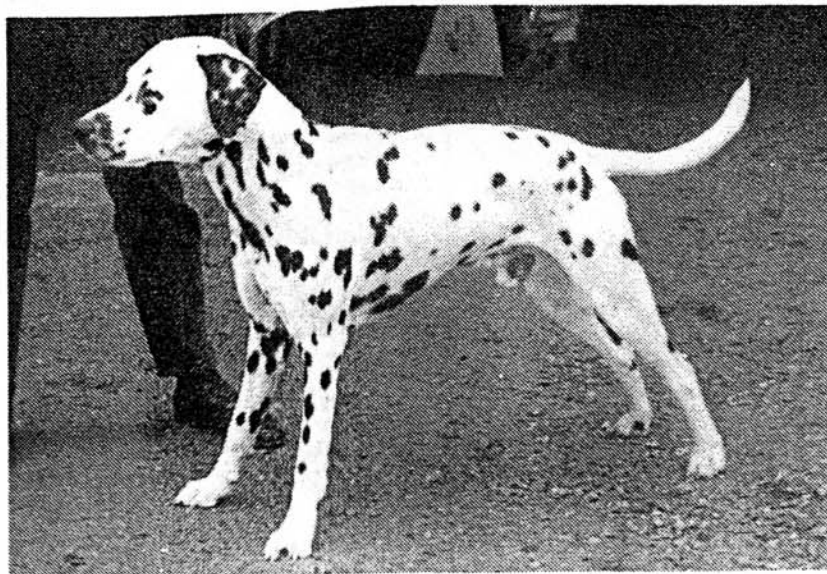

**Z W I N G E R**

**VON WILHELMSTHAL**

**O-Wurf**

**HÜNDIN: Jana von Wilhelmsthal**

**VDH 91/085-0279**

**RÜDE: Candy von der Stadt München**

**VDH/DZB 14311 (DDC)**

**Besitzer: Monika C. Dörschel, 38690 Vienenburg**