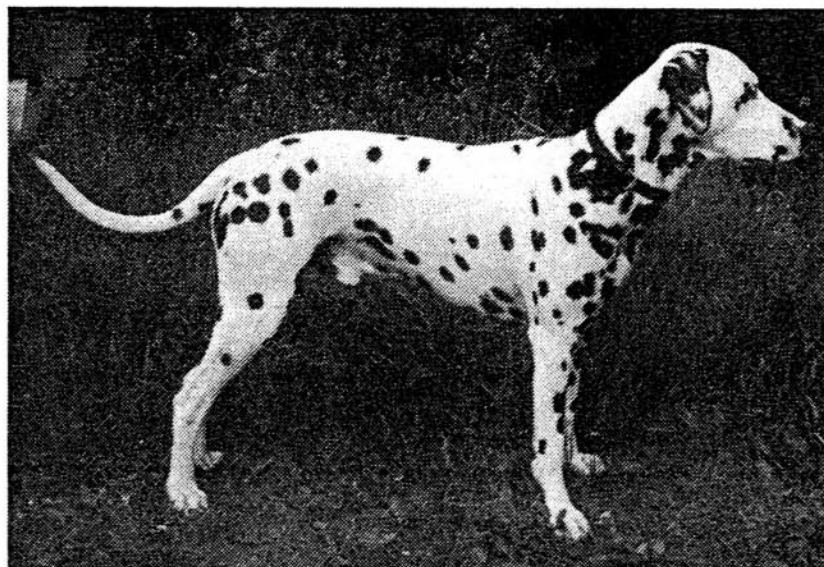

RÜDE: Wirbelwind von Waldhagen

VDH/DZB 16031 (DDC)

Besitzer: Roswitha Harre, 42279 Wuppertal