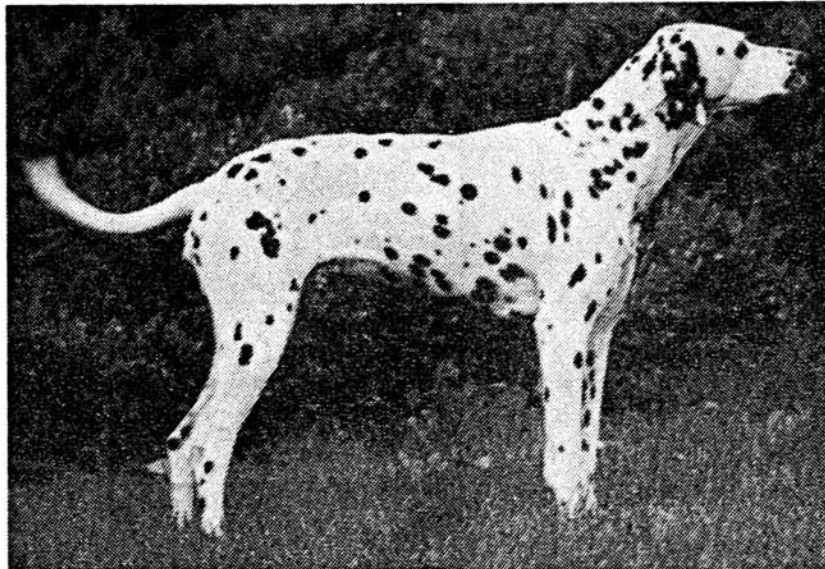

**Z W I N G E R**

**VOM GRAMZOWER KLOSTER**

**D-Wurf**

**HÜNDIN: Antonia vom Gramzower Kloster**

**CDF/VDH-0489/93**

**RÜDE: Zeno von Waldhagen**

**VDH/DZB 17455 (DDC)**

**Besitzer: Andrea Kujat, 04416 Großdeuben**