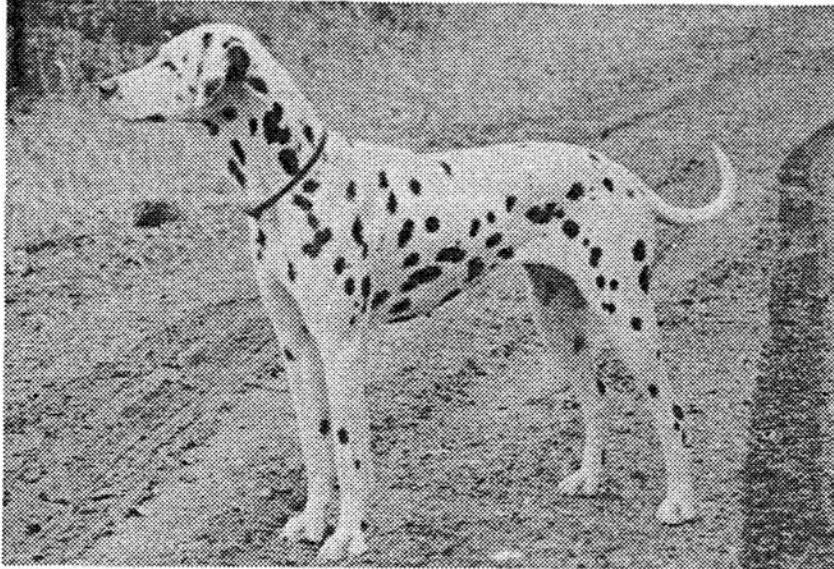

Z Ü C H T F

Jürgen & Petra Rotsch
Klosterberg 23
17291 Gramzow
Tel.: 03 98 61 / 4 88

Z W I N G E R

VOM GRAMZOWER KLOSTER

C-Wurf

HÜNDIN: Franka von der Wunderburg

DDR 5123
VDH92/085/Ü0010

RÜDE: Harro vom Kirbach
Besitzer: Hans-Dieter Klingelhöller, 53227 Bonn