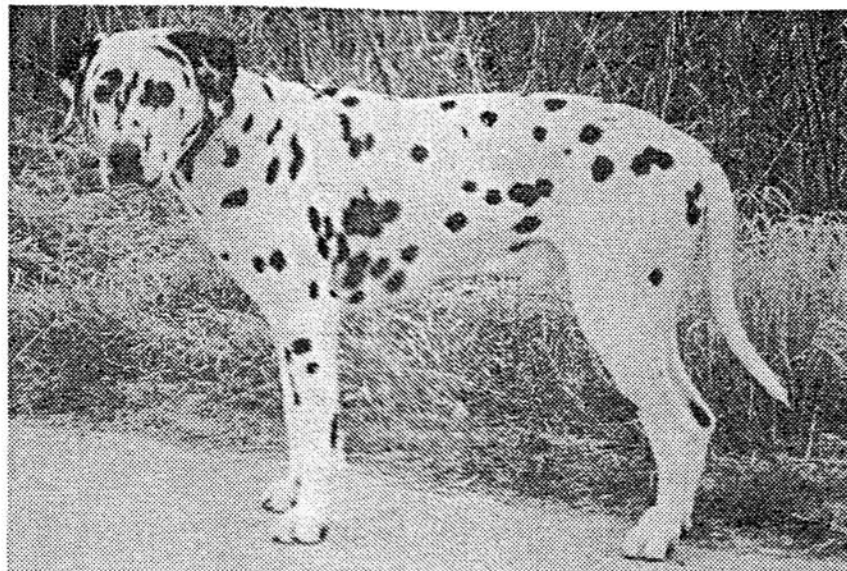

R-Wurf

HÜNDIN: Gambi vom Klosterblick

VDH 89/085-0164

RÜDE: Hyeronimus Adolf

Met Da. 5818/91

Besitzer: Ralf Bürger, 38723 Seesen-Mechtshausen

Z Ü C H T E R

Josef Kaufmann
 Haselbrunn 16
 92676 Speinshart
 Tel.: 0 96 45 / 13 20