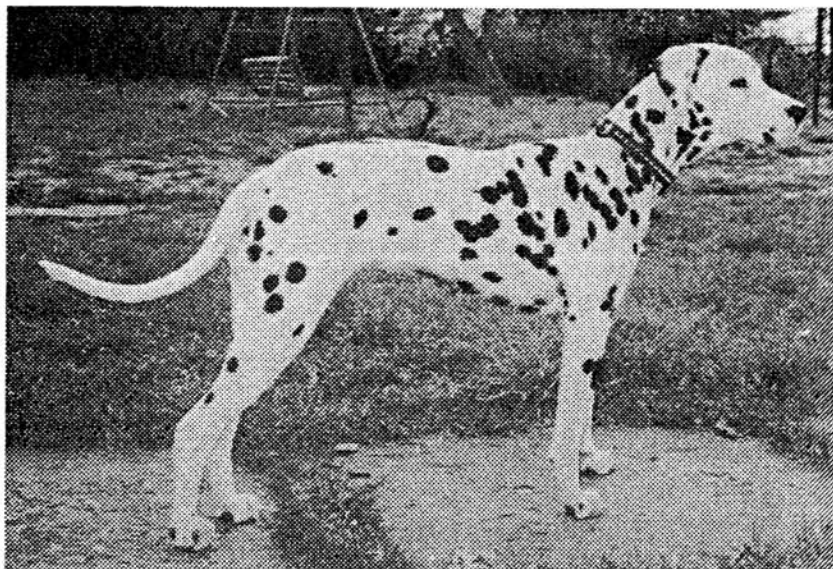

Z Ü C H T E R

Uta Stolper
Am Langen Reck 45
46485 Wesel
Tel.: 02 81 / 53 04 79

Z W I N G E R

OF THE LIVING SPOTS

B-Wurf

HÜNDIN: Jaschiko vom Kirchwinkel

VDH 91/085-0308