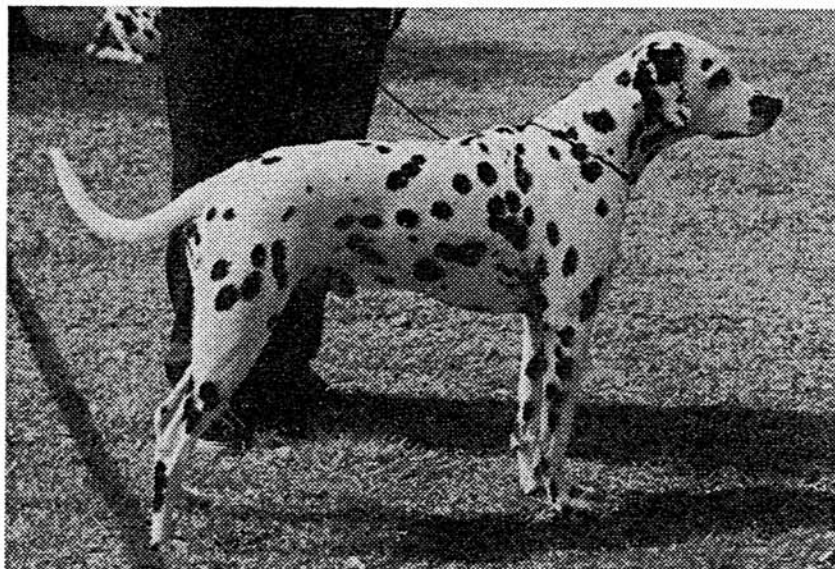

RÜDE: Harro vom Kirbach
Besitzer: Hans-Dieter Klingelhöller, 53227 Bonn

VDH/DZB 14243 (DDC)