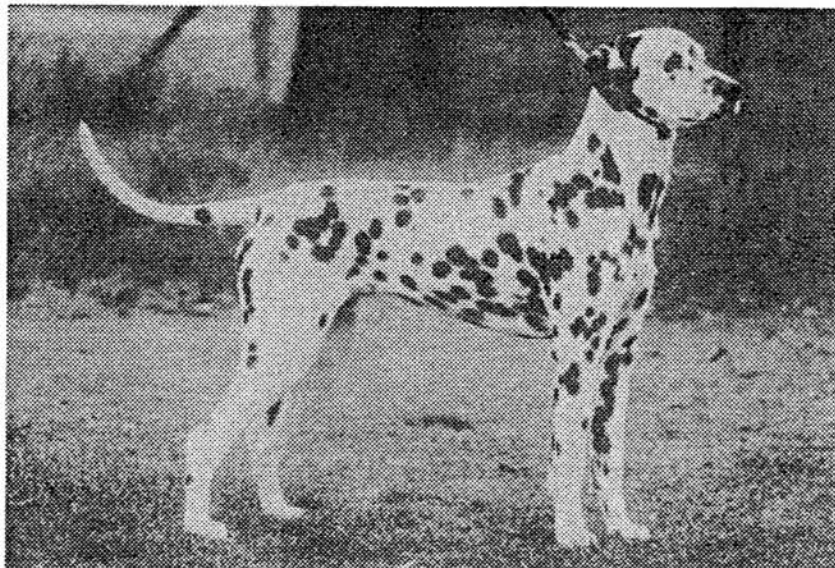

Z W I N G E R

VOM KIRCHWINKEL

O-Wurf

HÜNDIN: India vom Kirchwinkel

VDH 90/085-0201

RÜDE: Cocheperro Oreblo of Olbero

KC-S1924502S02
NHSB 1.800.555

Besitzer: Peter Rance, NL-5861 BC Wanssum