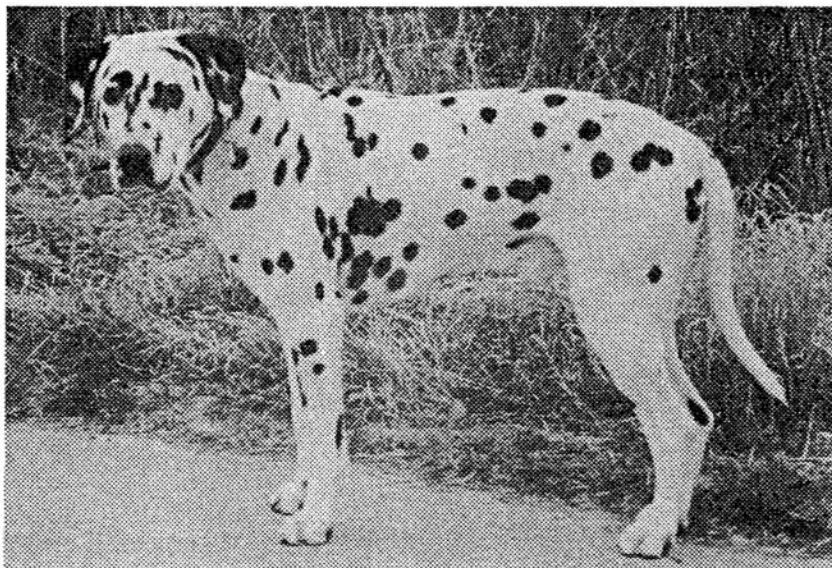

VOM STIFTLAND

B-Wurf

HÜNDIN: Ariela Stín kočárů, CS

CsHPK 4373/90
VDH 91/085/Ü0005

RÜDE: Hyeronimus Adolf

MET Da. 5818/91

Besitzer: Ralf Bürger, 38723 Seesen-Mechtshausen

Z Ü C H T E R