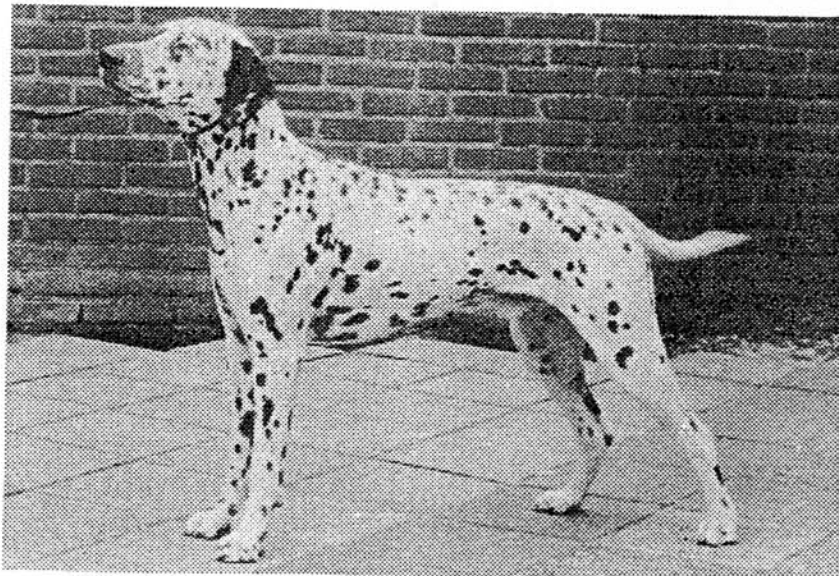

Z W I N G E R

VON DER FALKENBURG

O-Wurf

HÜNDIN: Ginger von der Falkenburg

VDH 89/085-0144

RÜDE: Djohn Deere of Dalbury's Clan
Besitzer: Femke van Tilburg, NL-2215 NV Voorhout

NHSB 1792093

Z Ü C H T E R