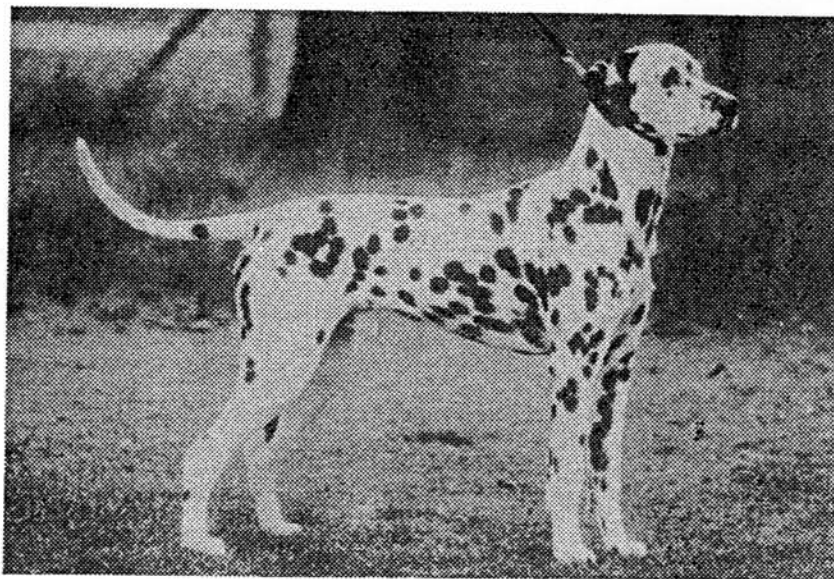

RÜDE: Cocheperro Oreblo of Olbero

KC-S1924502S02
NHSB 1.800.555

Besitzer: Peter Rance, NL-5861 BC Wanssum