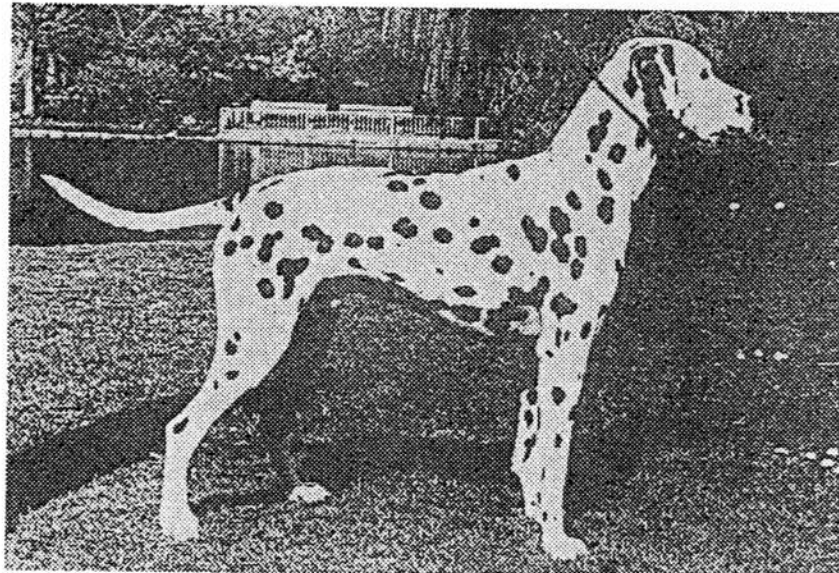

A-Wurf

HÜNDIN: Ondra von der Lunie

VDH 92/085-0337

RÜDE: Olbero Ozonelayer

KC-P56361C5PC4

Besitzer: Femke van Tilburg, NL-2215 NV Voorhout

NHSB 1700313

ZÜCHTER