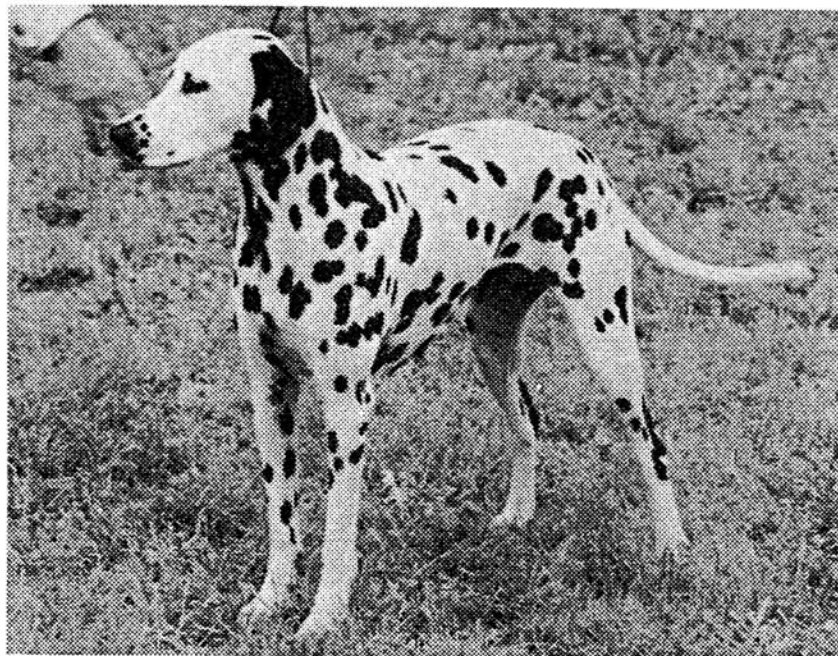

Z W I N G E R

VOM SCHMORSBERG

C-Wurf

HÜNDIN: Elexa-Eminenz vom Hohen Mechtin

VDH/DZB 13867 (DDC)

RÜDE: Harro vom Kirbach

VDH/DZB 14243 (DDC)

Besitzer: Hans-Dieter Klingelhöller, 53227 Bonn