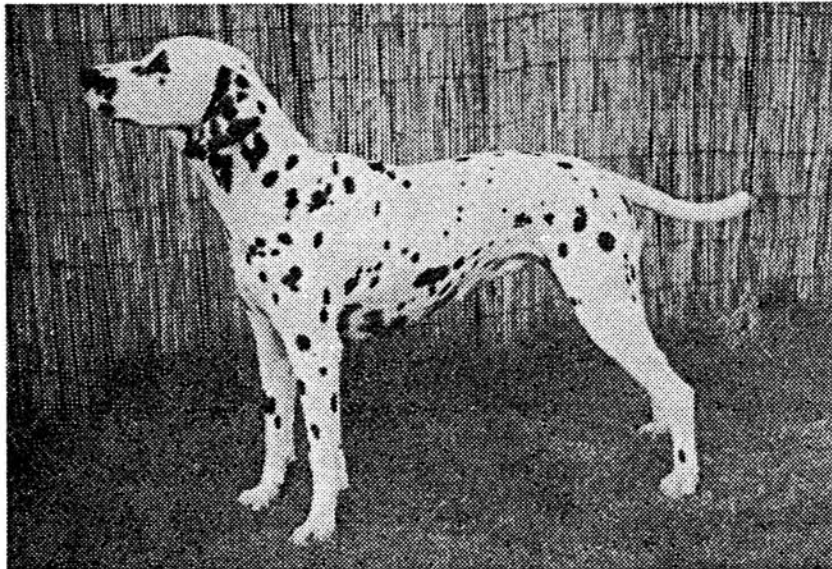

Z Ü C H T E R

Christine Litzba
Hasselkamp 15
45481 Mühlheim
Tel.: 02 08 / 48 35 82

Z W I N G E R

DE PUNTOS NEGROS

A-Wurf

HÜNDIN: Koya-San vom Kirchwinkel

VDH 92/085-0403