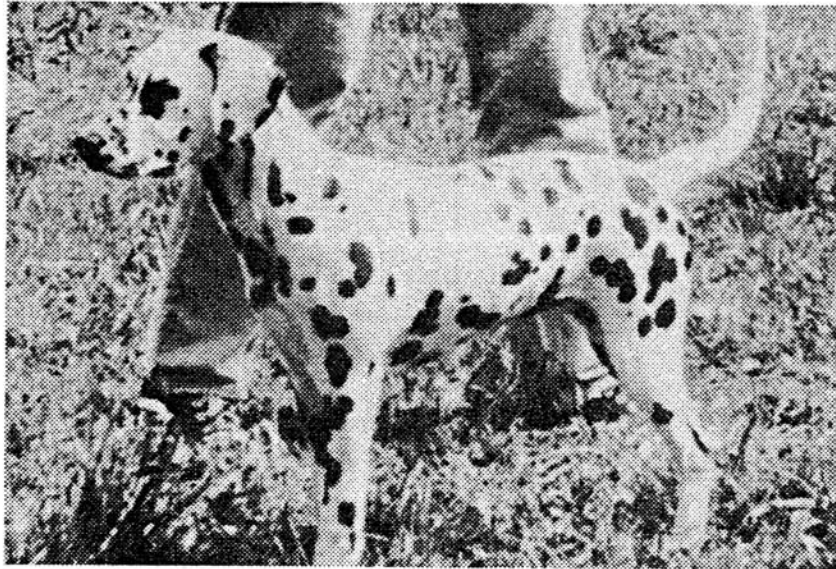

Z Ü C H T E R

Peter Cladders & Ralf-Thomas Haiduk
Im Kirchwinkel 4
47509 Rheurdt-Schaephuysen
Tel.: 0 28 45 / 6 01 40

Z W I N G E R

VOM KIRCHWINKEL

N-Wurf

HÜNDIN: Annie von den Meerwiesen

CDF/VDH-0422/92

RÜDE: Cocheperro Oreblo of Olbero