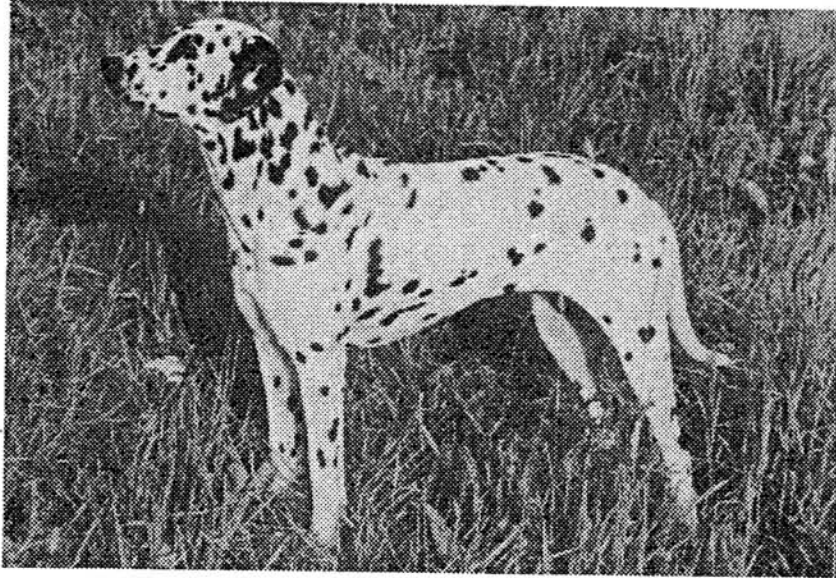

Z W I N G E R

VOM JACOBITOR

A-Wurf

HÜNDIN: Vanda vom Bodeblick

VDH 92/085-0355

RÜDE: Amir
Besitzer: **Lisette Petersen, DK-8300 Odder**

DKK 18515/90

Z Ü C H T E R