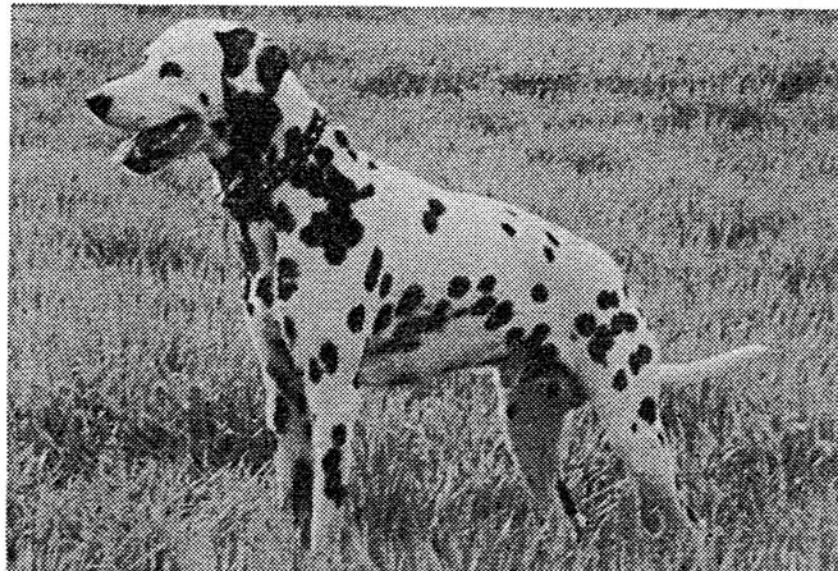

VOM SCHMORSBERG

B-Wurf

HÜNDIN: Happy-Highlight vom Hohen Mechtin

VDH/DZB 14961 (DDC)

RÜDE: Marquis vom Benrader Feld

VDH/DZB 14339 (DDC)

Besitzer: Lutz und Sonja Haage, 12351 Berlin

Z Ü C H T E R