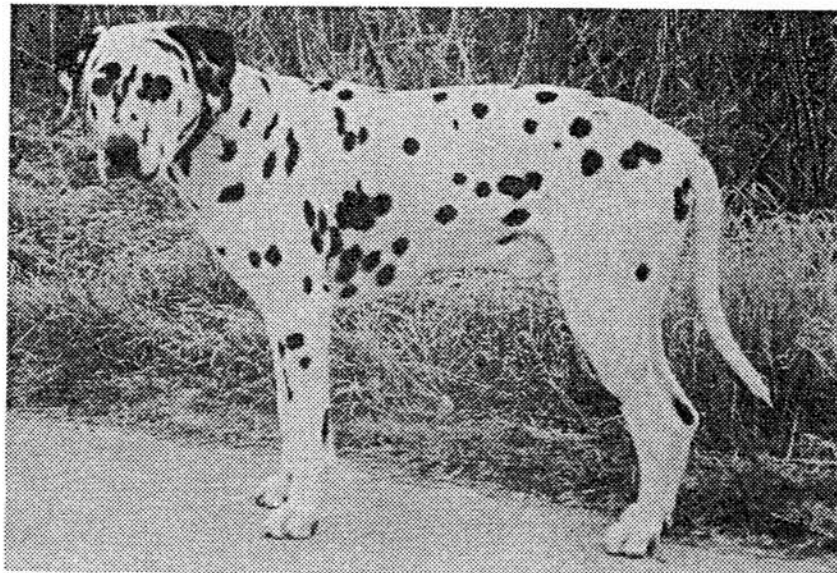

Z Ü C H E R	Josef Kaufmann Haselbrunn 16 92676 Speinshart Tel.: 0 96 45 / 13 20	
Z W I N G E R	VOM KLOSTERBLICK	Q-Wurf

HÜNDIN: Lira vom Klosterblick

VDH 92/085-0412

RÜDE: Hyeronimus Adolf
Besitzer: Ralf Bürger, 38723 Seesen-Mechtshausen

Met Da. 5818/91