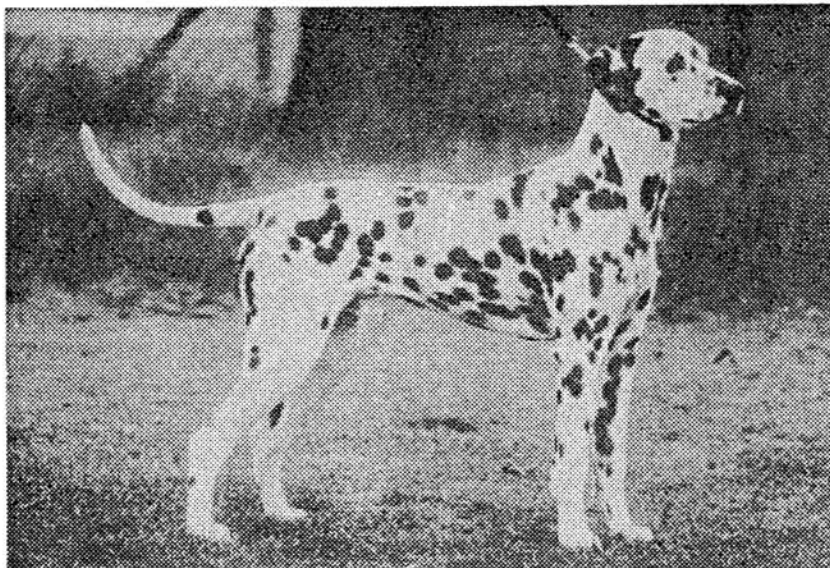

A-Wurf

HÜNDIN: Koya-San vom Kirchwinkel

VDH 92/085-0403

RÜDE: Cocheperro Oreblo of Olbero

**KC-S1924502S02
NHSB 1.800.555**

Besitzer: Peter Rance, LN-5861 BC Wanssum

Z Ü C H T E R

Christine Litzba
 Hasselkamp 15
 45481 Mühlheim
 Tel.: 02 08/ 48 35 82