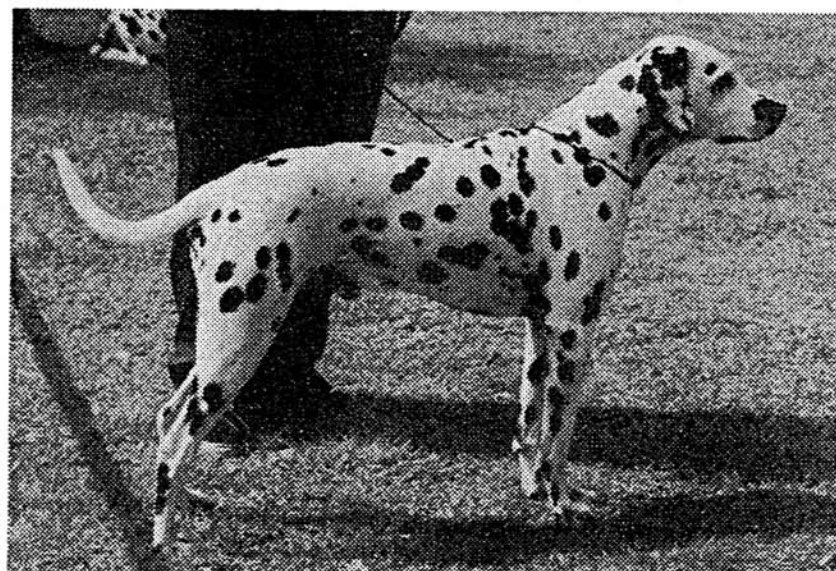

Z W I N G E R

VOM SCHMORSBERG

C-Wurf

HÜNDIN: Elexa-Eminenz vom Hohen Mechtin

VDH/DZB 13867 (DDC)

RÜDE: Harro vom Kirbach

VDH/DZB 14243 (DDC)

Besitzer: Hans-Dieter Klingelhöller, 53227 Bonn