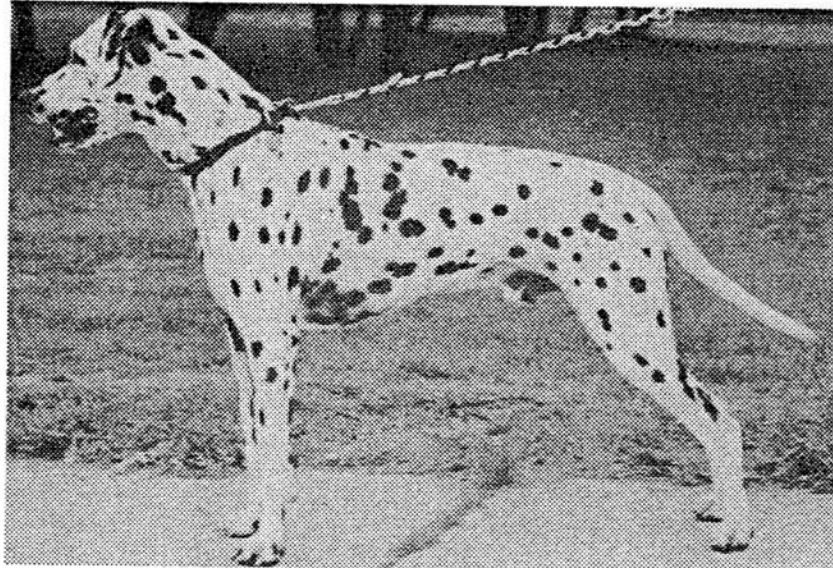

Z W I N G E R

VOM JACOBITOR

A-Wurf

HÜNDIN: Vanda vom Bodeblick

VDH 92/085-0355

RÜDE: Amir
Besitzer: **Lisette Petersen, DK-8300 Odder**

DKK 18515/90

Z Ü C H T E R