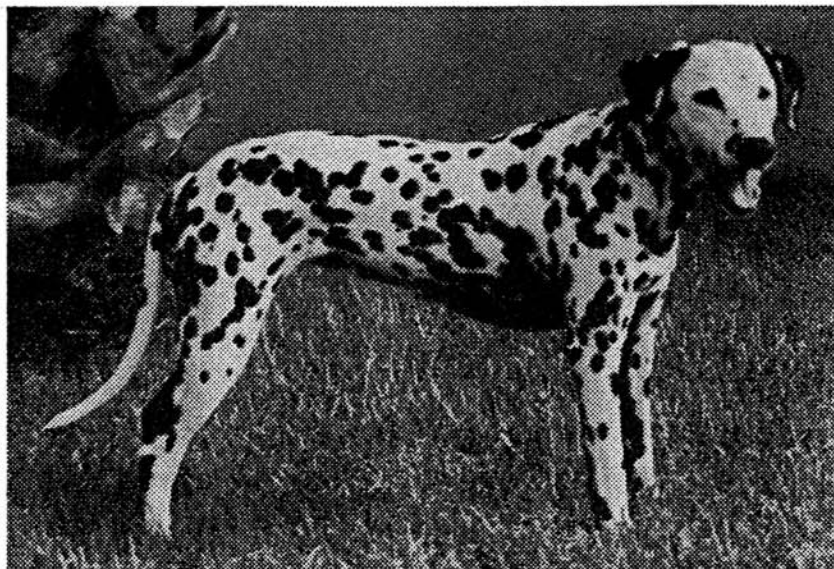

VOM STIFTLAND

B-Wurf

HÜNDIN: Ariela Stín kočárů, CS

CsHPK 4373/90
VDH 91/085/Ü0005

RÜDE: Hyeronimus Adolf

MET Da. 5818/91

Besitzer: Ralf Bürger, 38723 Seesen-Mechtshausen

Z Ü C H T E R