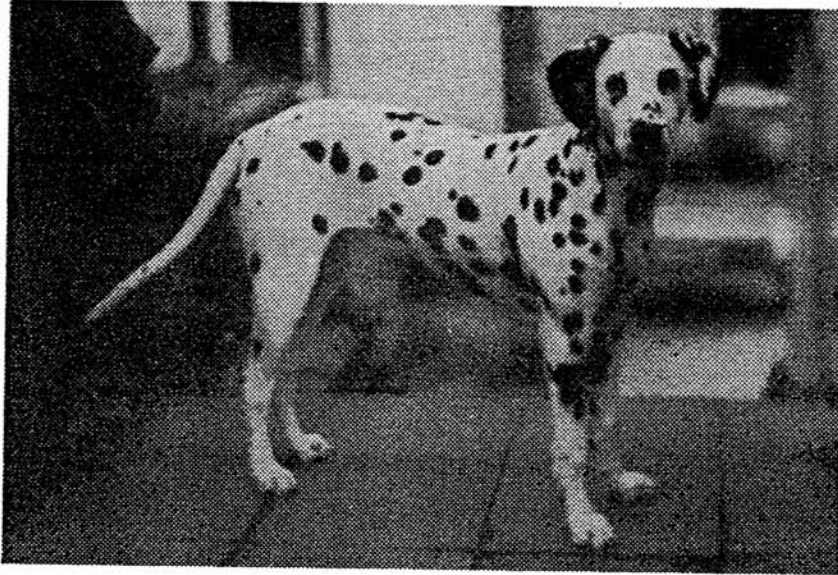

Z W I N G E R

VON DER FALKENBURG

O-Wurf

HÜNDIN: Ginger von der Falkenburg

VDH 89/085-0144

RÜDE: Djohn Deere of Dalbury's Clan
Besitzer: Femke van Tilburg, NL-2215 NV Voorhout

NHSB 1792093

Z Ü C H T E R