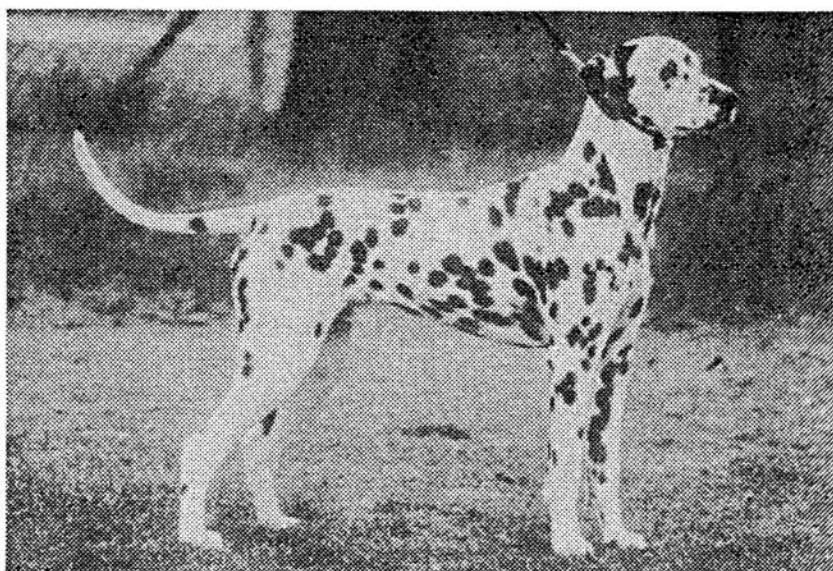

Z W I N G E R

OF THE LIVING SPOTS

B-Wurf

HÜNDIN: Jaschiko vom Kirchwinkel

VDH 91/085-0308

RÜDE: Cocheperro Oreblo of Olbero

**KC-S1924502S02
NHSB 1.800.555**

Besitzer: Peter Rance, NL-5861 BC Wanssum