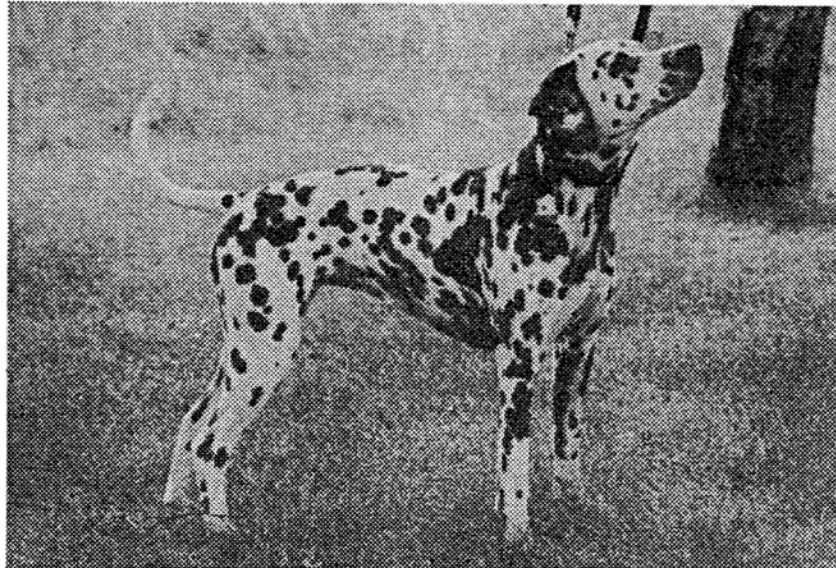

Sonstiges:

Z Ü C H T E R

Gisela Pries
Negernböteler Str. 13
23795 Negernbötel-Stüff
Tel.: 0 43 28/ 2 93

Z W I N G E R

VON WILHELMSTHAL

N-Wurf

HÜNDIN: Peggy de duo vom Rosenhagen

DVD/VDH 74-90