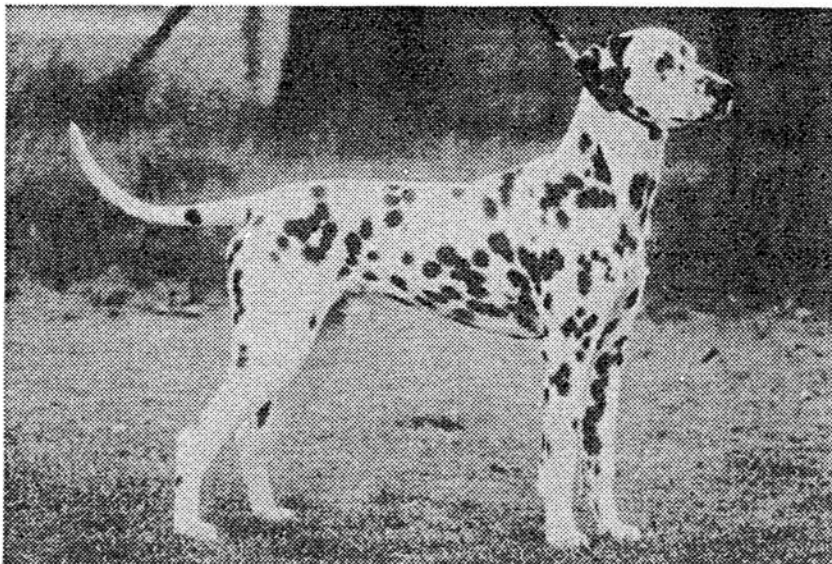

RÜDE: Cocheperro Oreblo of Olbero

**KC-S1924502S02
NHSB 1.800.555**

Besitzer: Peter Rance, NL-5861 BC Wanssum