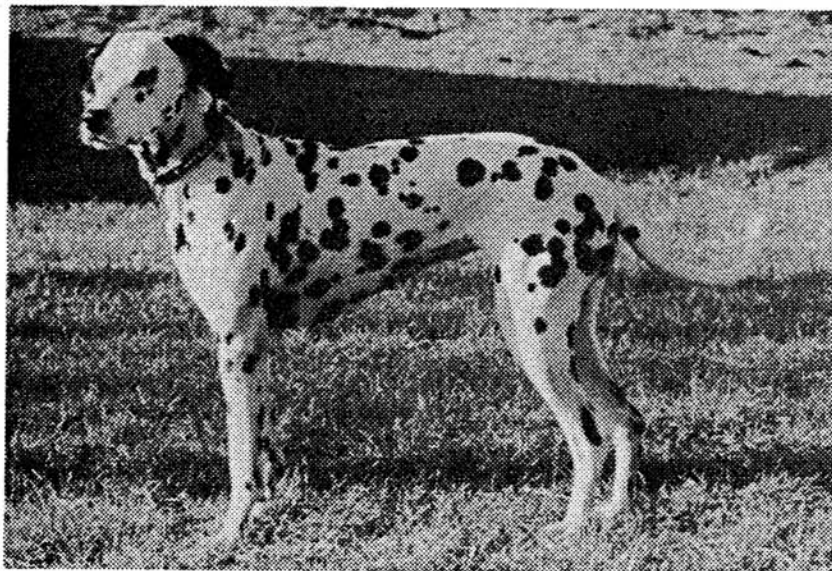

Sonstiges:

Z Ü C H T E R

Silvia und Jochen Coppenrath
Am Woorter Bach 8
46414 Rhede
Tel.: 0 28 72 / 66 21

Z W I N G E R

VOM ENCKHOOK

A-Wurf

HÜNDIN: Ela vom Aggertal

VDH 91/085-0266