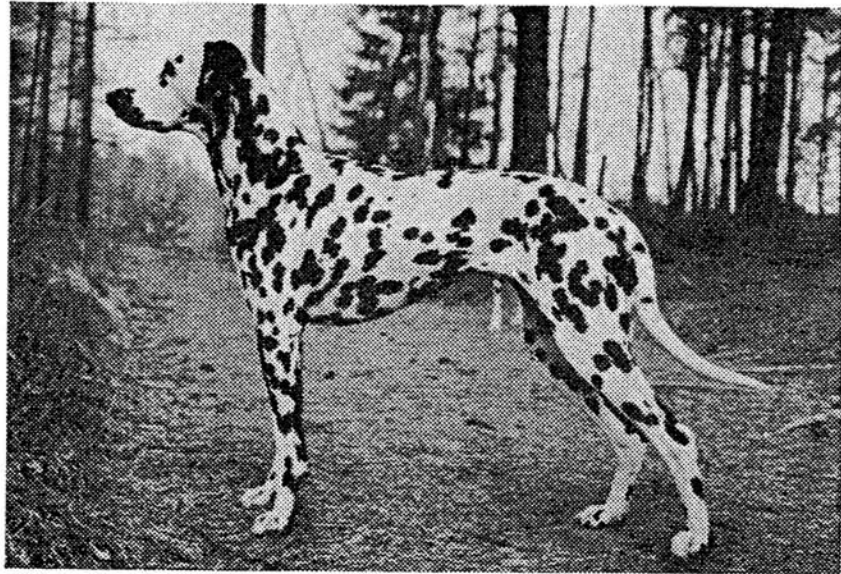

A-Wurf

HÜNDIN: Ondra von der Lunie

VDH 92/085-0337

RÜDE: Olbero Ozonelayer

KC-P56361C5PC4

Besitzer: Femke van Tilburg, NL-2215 NV Voorhout

NHSB 1700313

ZÜCHTER