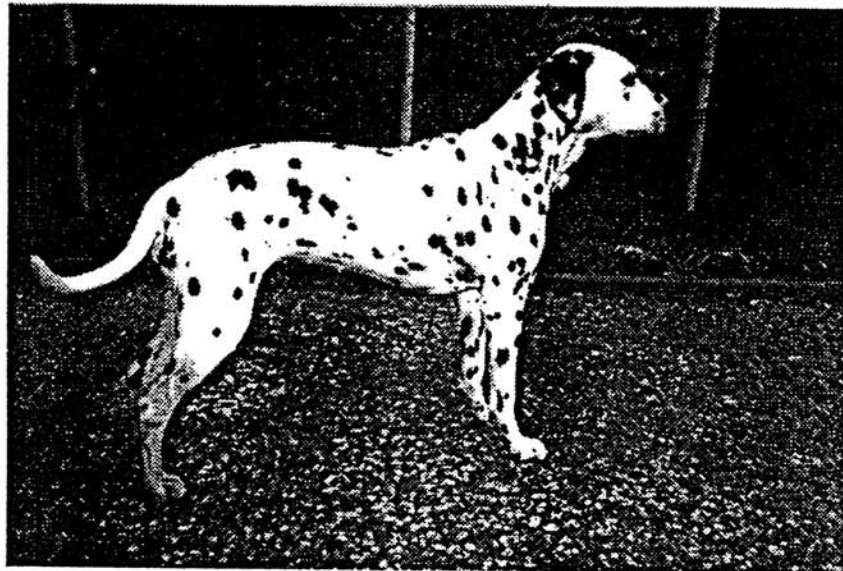

Z Ü C H T E R

Michaela Ansah & Oliver Hoffmann
Schönkirchener Straße 67
24149 Kiel
Tel.: 04 31 / 20 25 13

Z W I N G E R

LOTS OF DOTS

A-Wurf

HÜNDIN: Adriana pod Bulovým

CsHPK 682/91/92

RÜDE: Nick van de gevlekte Egel