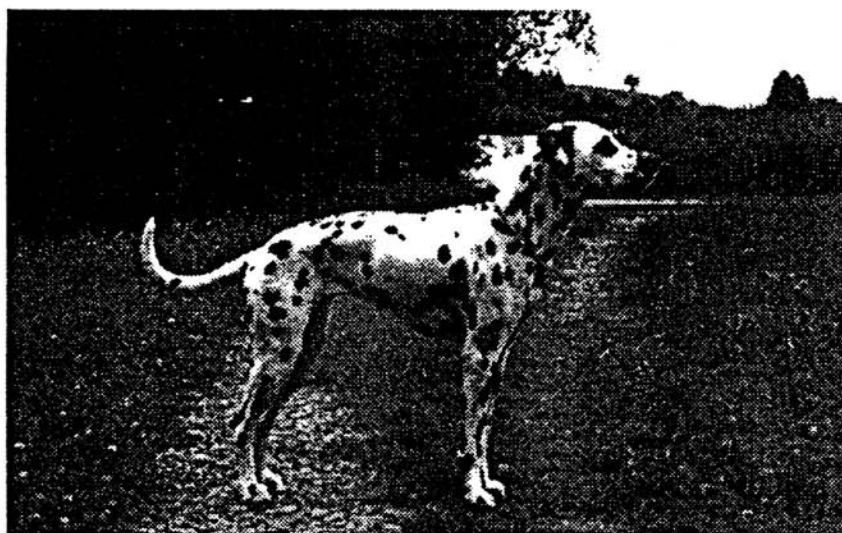

Z Ü C H T E

Anja & Jörg Haeseler
Tiggelweg 3
32549 Bad Oeynhausen
Tel.: 0 57 34 / 45 97

Z W I N G E R

VON DEN MEERWIESEN

B-Wurf

HÜNDIN: Ilana von Wilhelmsthal

VDH 90/085-0188