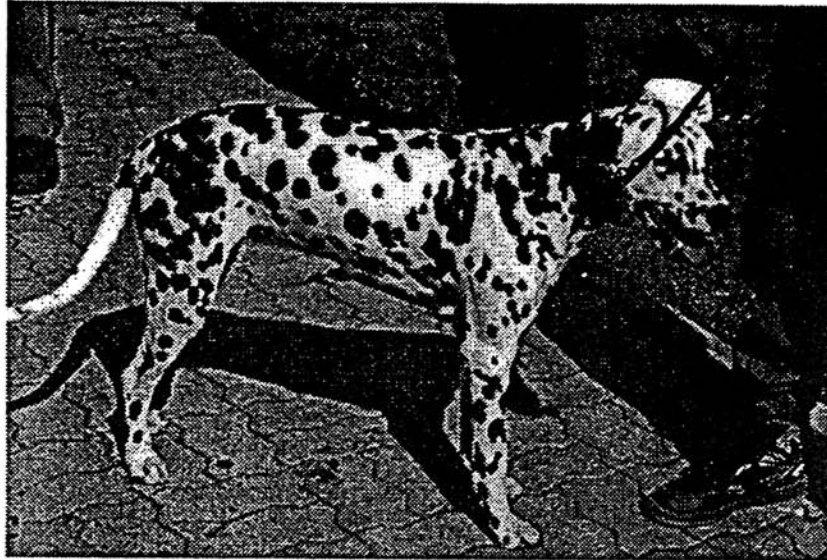

Z W I N G E R

VON WILHELMSTHAL

L-Wurf

HÜNDIN: Jana von Wilhelmsthal

VDH91/085-0279

RÜDE: Gaylord von der Groeben
Besitzer: Hansdieter Rinow, 27628 Bramstedt

VDH/DReg 1056 R (DDC)

Z Ü C H T E R