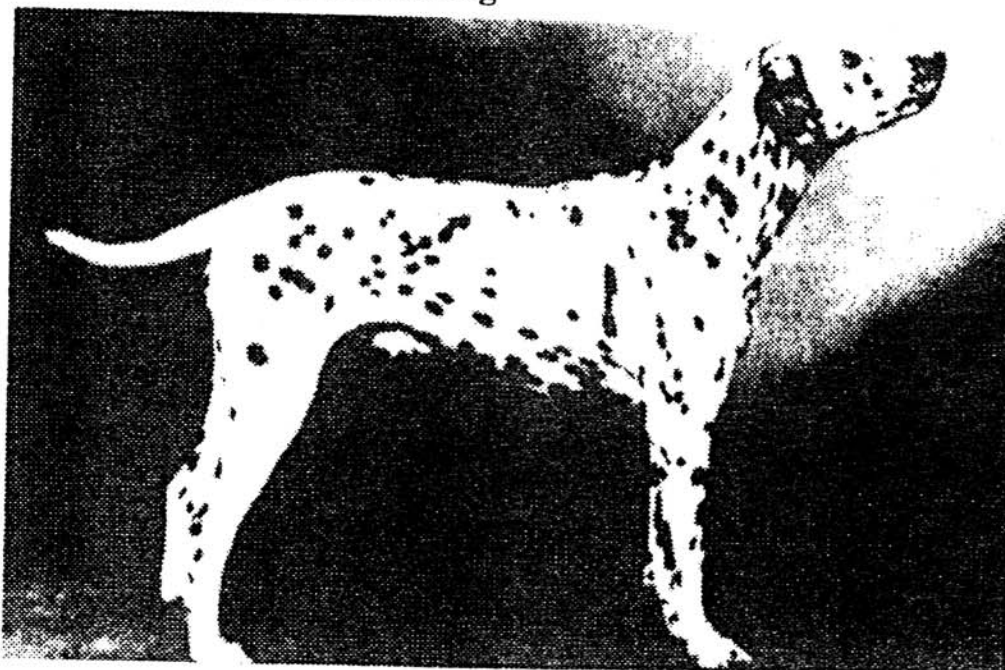

Z W I N G E R

VON DER FALKENBURG

M-Wurf

HÜNDIN: Ginger von der Falkenburg

VDH 89/085-0144

RÜDE: Grande von der Pfalz
Besitzer: **Hans Heintz, 66424 Homburg**

VDH/DZB 15260 (DDC)

ZÜCHTER