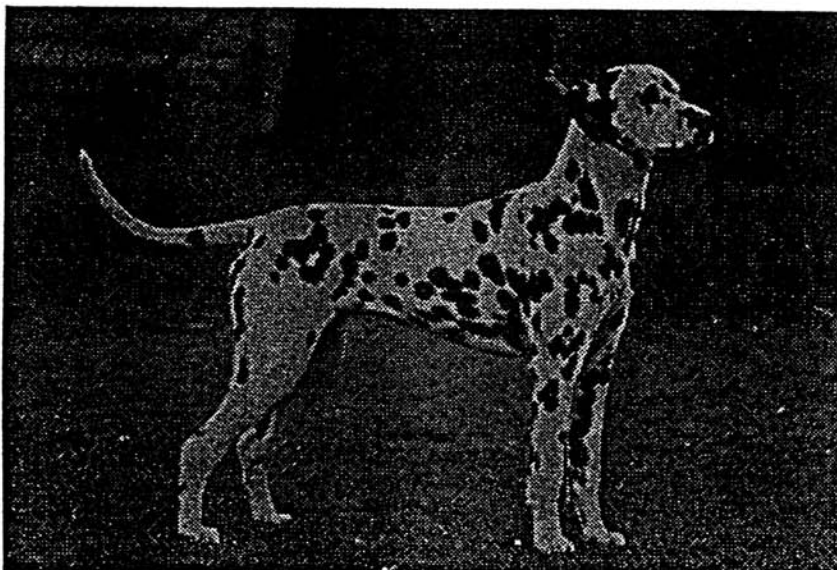

M-Wurf

HÜNDIN: India vom Kirchwinkel

VDH 90/085-0201

RÜDE: Cocheperro Oreblo of Olbero

KC-S1924582S02

Besitzer: Peter Rance, NL-5861 BC Wanssum

NHSB 1.800.555

Z Ü C H T E R