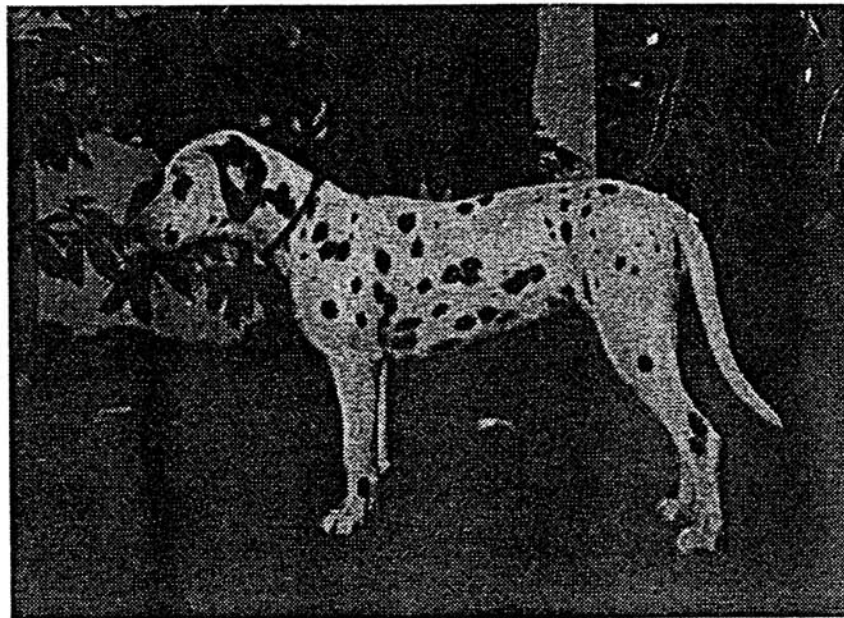

Z Ü C H T E R

Elke & Heinz J. de Regt
Erkelenzer Straße 151
50181 Bedburg-Millendorf
Tel.: 0 22 72 / 8 10 34

Z W I N G E R

VON DER FALKENBURG

N-Wurf

HÜNDIN: Coachrunners Dorethee Dijou

NHSB 1845818

RÜDE: Higgins von der Falkenburg
Besitzer: Gerhard Sander, 44623 Herne