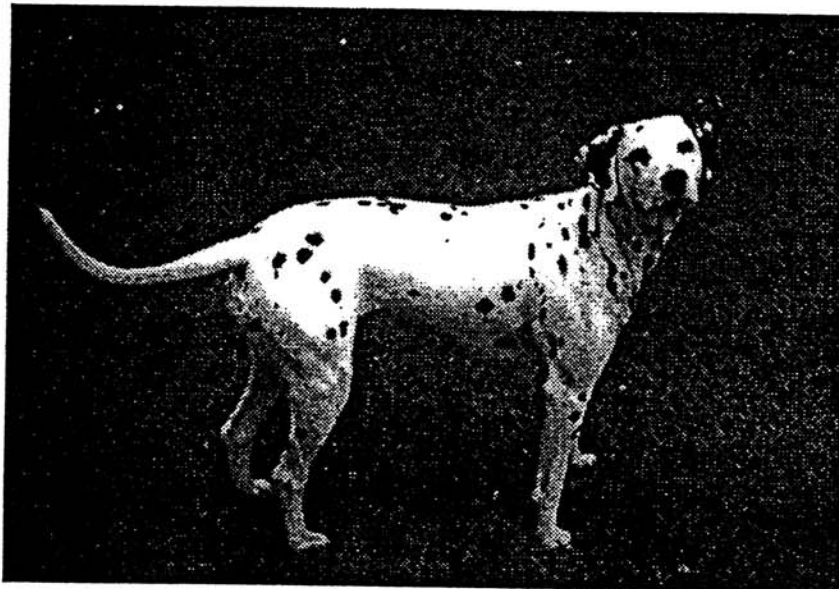

Z W I N G E R

VOM ALMEGRUND

A-Wurf

HÜNDIN: Jendy von der Falkenburg

VDH 92/085-0340

RÜDE: Fan-Fan vom Kirchwinkel
Besitzer: **Doris Madalinski, 53804 Much**

VDH 89/085-0036

ZÜCHTER