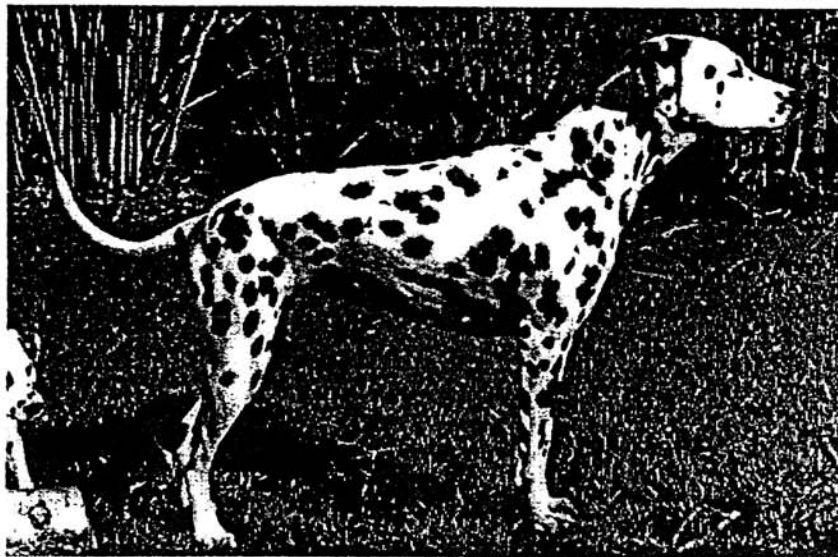

Z Ü C H T E R

Ute Körbs
Lindenstraße 16
38271 Baddeckenstedt
Tel.: 0 53 45 / 5 58

Z W I N G E R

VON DER GROEBEN

K-Wurf

HÜNDIN: Hortense von der Groeben

VDH/DZB 1097R (DDC)

RÜDE: Artus von der Pfalz