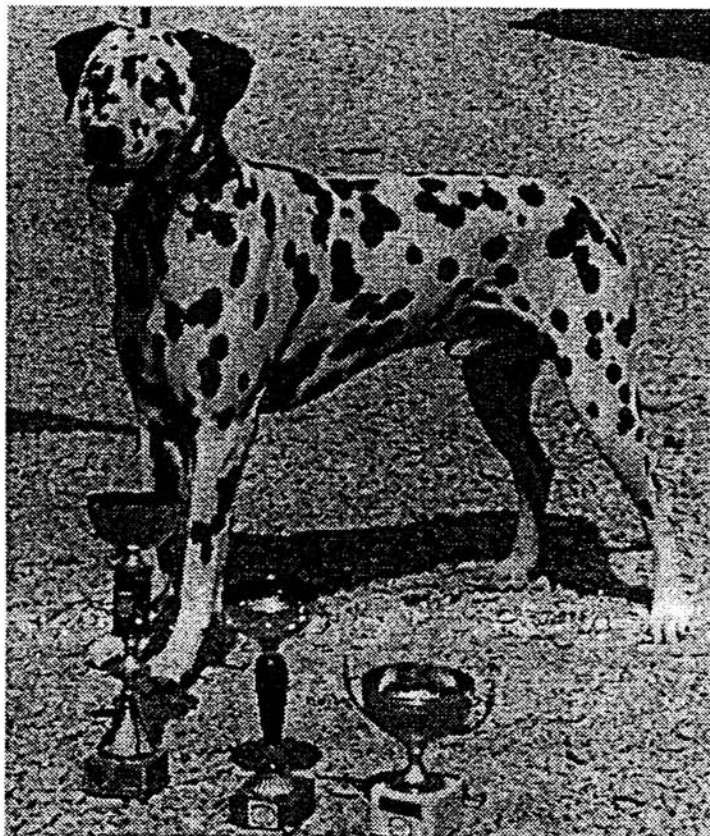

RÜDE: Nick van de gevlekte Egel

L.O.L.N. 236/90

Besitzer: Gerd Wicht, 23843 Vogelsang bei Bad Oldesloe