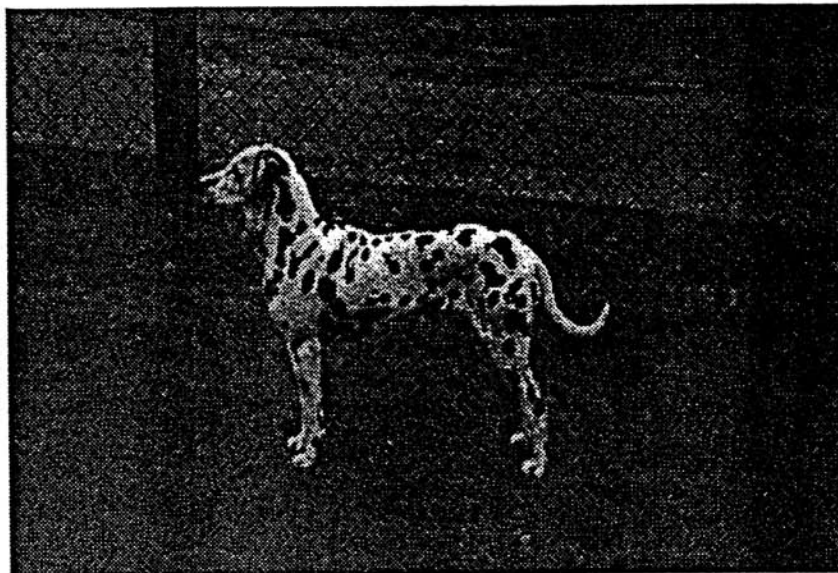

Z W I N G E R

VON DER WETZDORFER HÖHE

B-Wurf

HÜNDIN: Issi von der Stahmelner Höhe

VDH 91/085/Ü0006
DDR 4721

RÜDE: Fifty-Fifty vom Isareck
Besitzer: Dieter Jung, 95517 Emtmannsberg

VDH/DZB 13032 (DDC)

Z Ü C H T E R