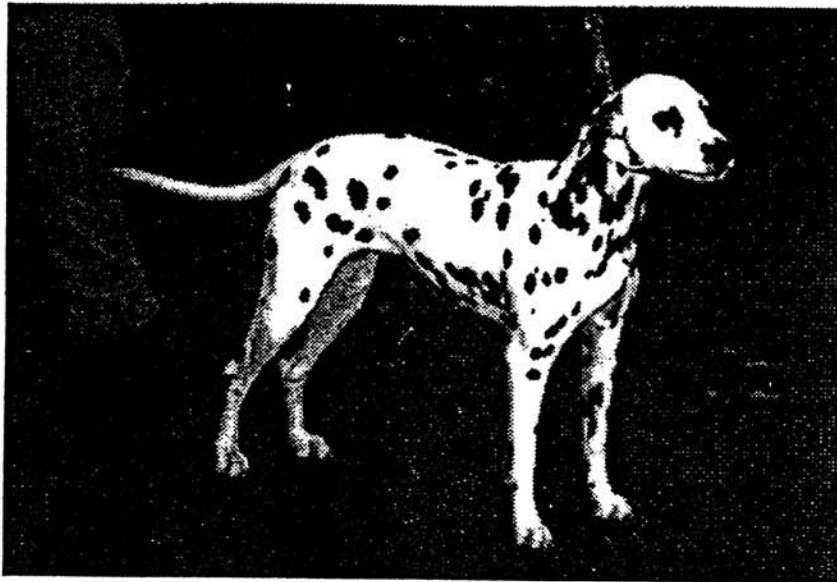

Z Ü C H T :

Peter Cladders & Ralf-Thomas Haiduk
Im Kirchwinkel 4
47509 Rheurdt-Schaephuysen
Tel.: 0 28 45 / 6 01 40

Z W I N G E R

VOM KIRCHWINKEL

M-Wurf

HÜNDIN: India vom Kirchwinkel

VDH 90/085-0201