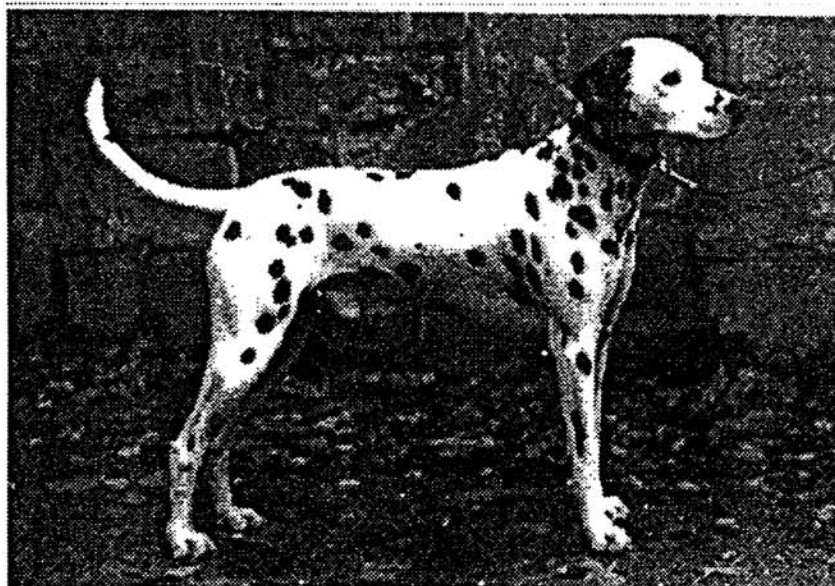

Z W I N G E R

VOM AGGERTAL

G-Wurf

HÜNDIN: Flora vom Aggertal

VDH 92/085-0349

RÜDE: Marwin Meiko von Waldhagen

VDH/DZB 13205 (DDC)

Besitzer: Margareta Birkenbach, 58256 Ennepetal