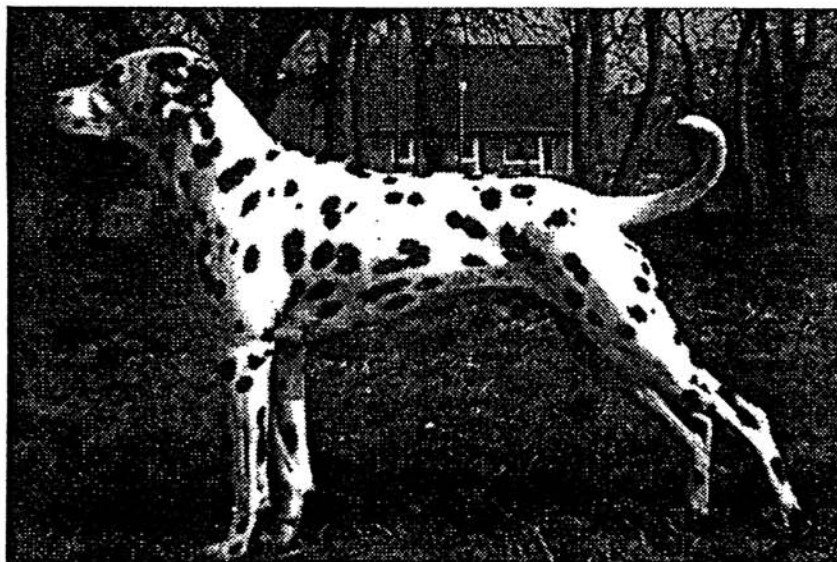

Z W I N G E R

VON WILHELMSTHAL

L-Wurf

HÜNDIN: Jana von Wilhelmsthal

VDH91/085-0279

RÜDE: Gaylord von der Groeben
Besitzer: Hansdieter Rinow, 27628 Bramstedt

VDH/DReg 1056 R (DDC)

Z Ü C H T E R