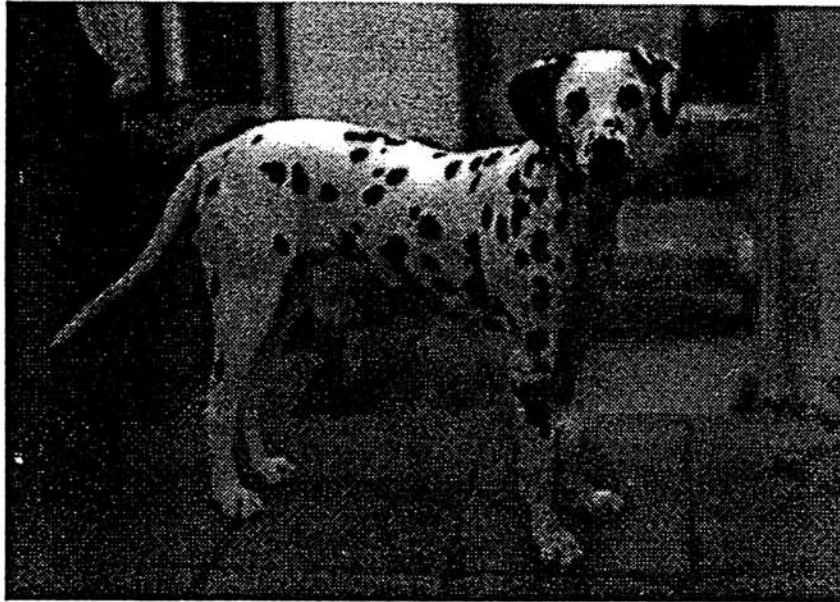

Z Ü C H T E R

Elke & Heinz J. de Regt
Erkelenzer Straße 151
50181 Bedburg-Millendorf
Tel.: 0 22 72 / 8 10 34

Z W I N G E R

VON DER FALKENBURG

L-Wurf

HÜNDIN: Ginger von der Falkenburg

VDH 89/085-0144

RÜDE: Artus von der Pfalz