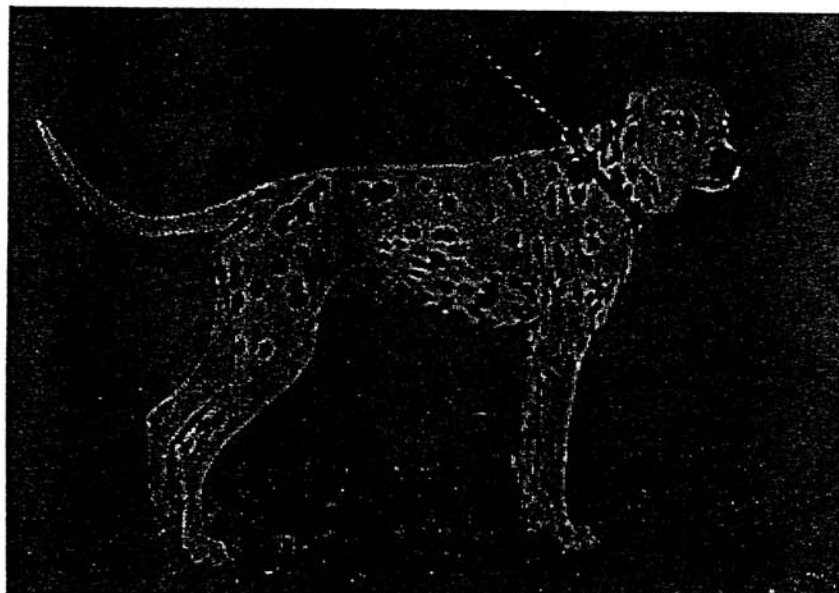

RÜDE: Artus von der Pfalz

VDH/DReg 1085R (DDC)

Besitzer: Erwin Koppenhöfer, 67134 Birkenheide