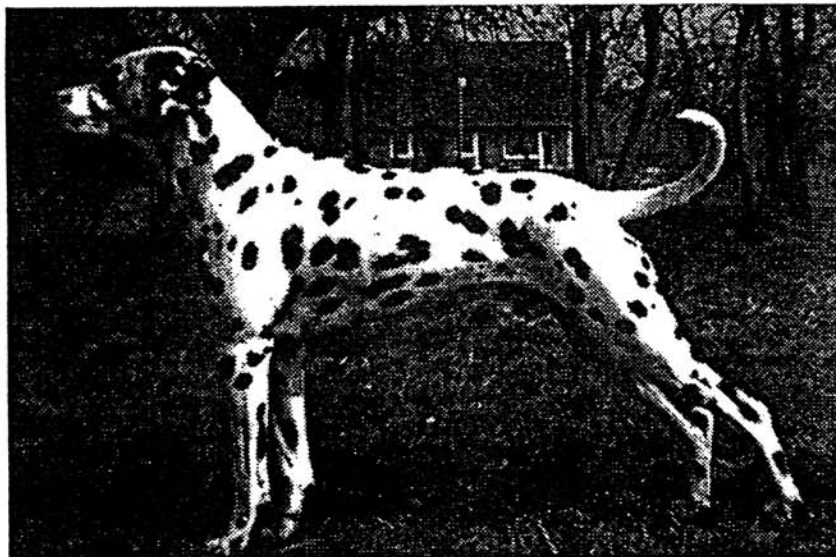

RÜDE: Gaylord von der Groeben

VDH/DReg 1056 R (DDC)

Besitzer: Hansdieter Rinow, 27628 Bramstedt