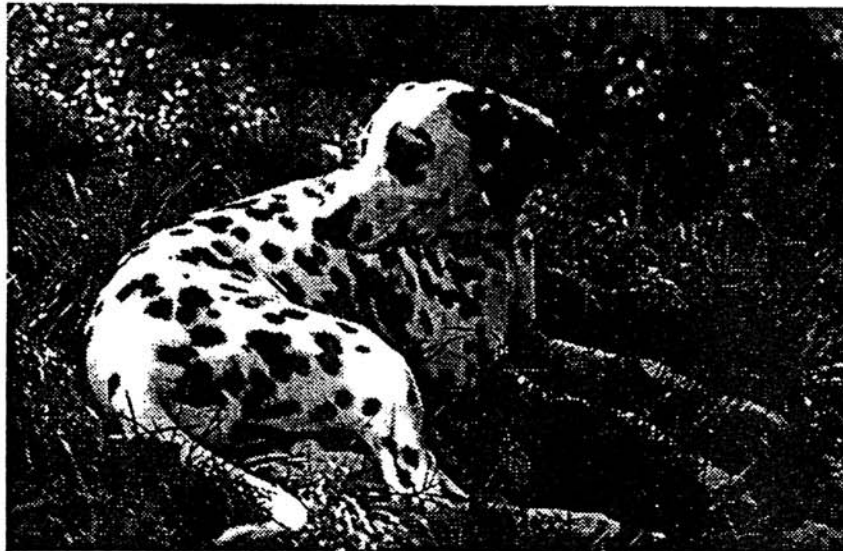

Z Ü C H T E R

Margarete & Alois Steimel
Zum Sportplatz 9
51645 Gummersbach
Tel.: 0 22 61 / 7 57 07

Z W I N G E R

VOM AGGERTAL

G-Wurf

HÜNDIN: Flora vom Aggertal

VDH 92/085-0349