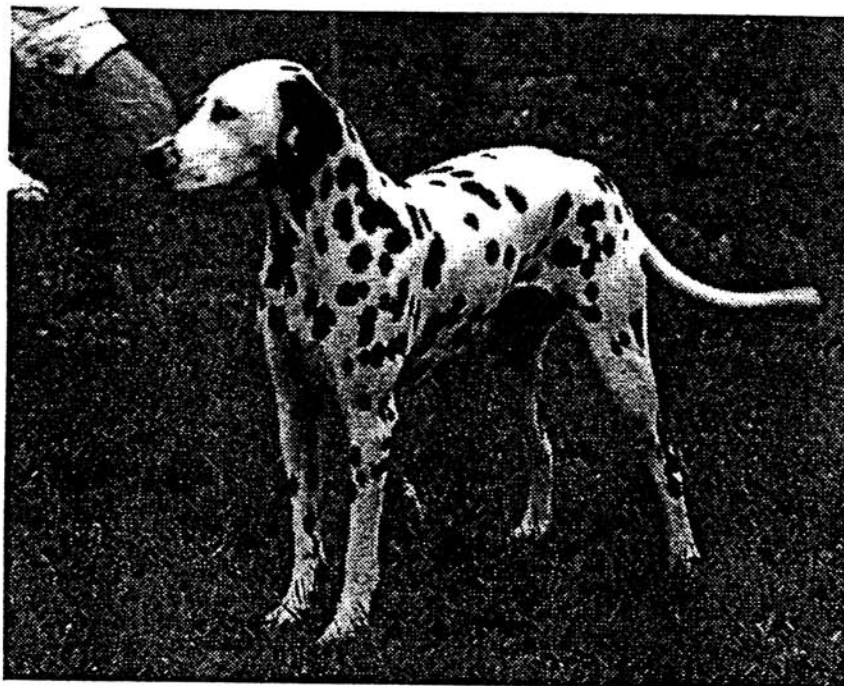

VOM SCHMORSBERG

A-Wurf

HÜNDIN: Elexa-Eminenz vom Hohen Mechtin

VDH/DZB 13867 (DDC)

RÜDE: Hyeronimus Adolf
Besitzer: Ralf Bürger, 38723 Seesen

MET Da. 5818/91

Z Ü C H T E R

Ursula Tenge-Fritz
 Bahnhofstraße 63
 29693 Hodenhagen
 Tel.: 0 51 64 / 20 92