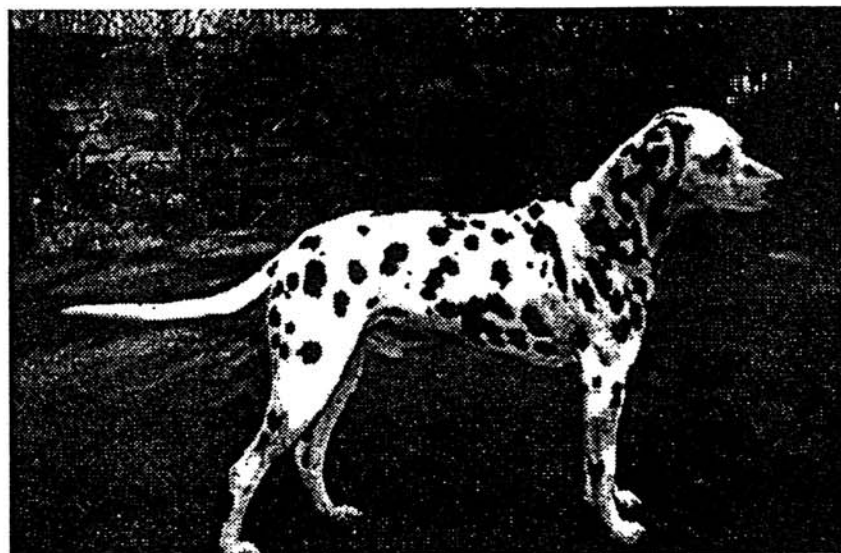

RÜDE: Binos-Boyar vom Hohen Mechtin
Besitzer: **Dr. Gerd Jansen, 21339 Lüneburg**

VDH/DZB 12757 (DDC)