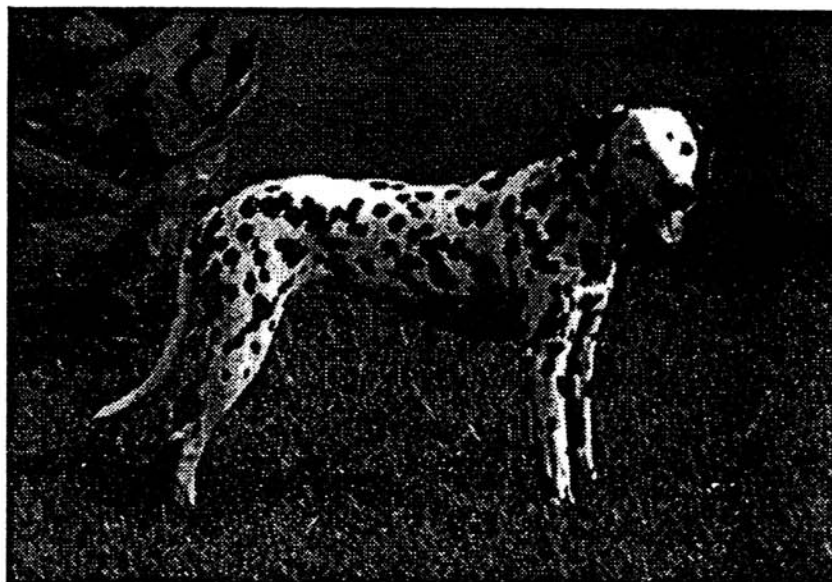

Z Ü C H T E

Sigrid Heindl
Stiftlandring 13
95643 Tirschenreuth
Tel.: 0 96 31 / 34 72

Z W I N G E R

VOM STIFTLAND

A-Wurf

HÜNDIN: Ariela

CsHPK 4373/90
VDH 91/085/Ü0005

RÜDE: Gus od Černého Hamru
Besitzer: Rolf-G. Tabel, 95466 Kirchenpingarten