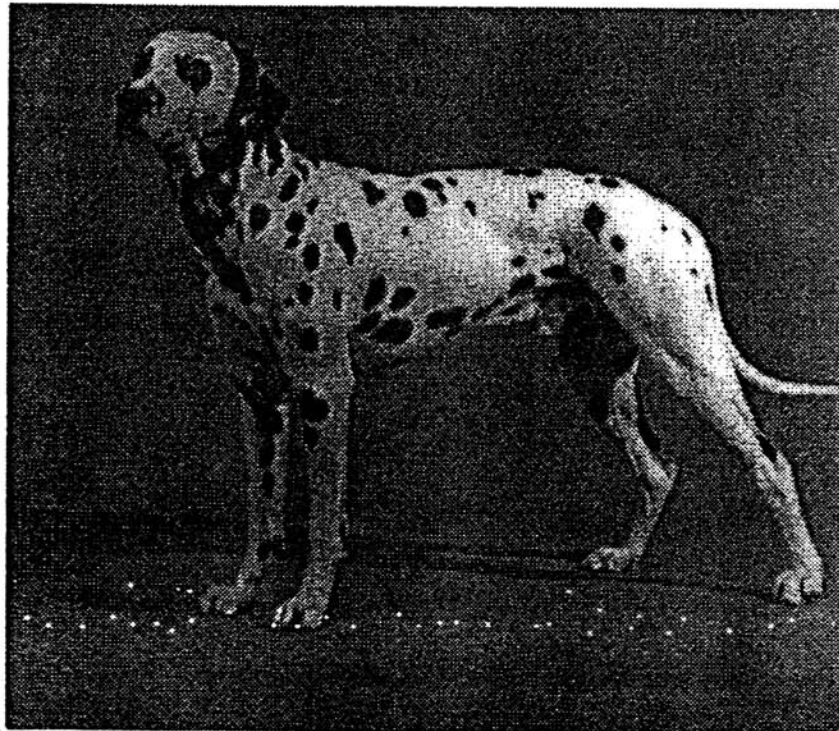

VDH 90/085-0139

Z Ü C H T E R

Reiner Hellmuth
 Iserlohner Straße 68
 40472 Düsseldorf
 Tel.: 02 11 / 43 29 62

Z W I N G E R**VOM DUESSELTHAL****B-Wurf**

Eltern	2. Generation	3. Generation	4. Generation		
Gino von der Falkenburg weiß/schwarz HD:A VDH 89/085-0139	Danilo vom Kirchwinkel weiß/schwarz HD:B VDH/DZB 12840 (DDC)	Int.-, B-, NL-, Lux.-Ch., Ö-BS Fan Fan Plum Pudding weiß/schwarz CsHPK/S 59	Int.-Ch. Arnoudt v. Huis Dalmatho weiß/schwarz NHSB 975768		
		Diggi von der Lunie weiß/schwarz AD HD:A VDH/DZB 10668 (DDC)	Y' Cream Cake dell'Amena Contrada weiß/schwarz L.O.L.N. 11688		
	Inka vom Mühlenbach weiß/braun HD:A VDH/DZB 11456 (DDC)	Lex vom Lärchengrund weiß/schwarz VDH/DZB 10493 (DDC)	Apoll vom Benrader Feld weiß/schwarz VDH/DZB 9336 (DDC)	Arancia von der Lunie weiß/schwarz VDH/DZB 9265 (DDC)	
			Alin vom Mühlenbach weiß/schwarz VDH/DZB 9589 (DDC)	Int.-Ch., VDH & Dt.-Ch., ES 82 Arko vom Mühlenbach weiß/schwarz VDH/DZB 9586 (DDC)	
		Asko vom Tannenberg weiß/schwarz SchH. A, AD VDH/DZB 6360 (DDC)	Afra vom Erfttal weiß/schwarz VDH/DZB 8095 (DDC)	Dt.-Ch., CS 73 Elka vom Lärchengrund weiß/schwarz VDH/DZB 6510 (DDC)	
Alpha vom Duesselthal weiß/schwarz HD:A VDH91/085-0239	Cäsar vom Aggertal weiß/schwarz HD:B VDH/DZB 13358 (DDC)	Int.-Ch. Ajax vom Isareck weiß/schwarz AD VDH/DZB 11720 (DDC)	Falco vom Mühlenbach weiß/schwarz AD VDH/DZB 11038 (DDC)		
		Assi vom Aggertal weiß/schwarz HD:A VDH/DZB 12346 (DDC)	Schoenbrunn Fiska weiß/schwarz AD VDH/DZB 10876 (DDC)		
	Grille vom Kirchwinkel weiß/schwarz HD:B VDH 89/085-0060	Concho vom Kirchwinkel weiß/schwarz HD:A VDH/DZB 12540 (DDC)	Gobble vom Margaretenhof weiß/schwarz VDH/DZB 10322 (DDC)	Exy von der Lunie weiß/schwarz VDH/DZB 11254 (DDC)	
			Nany vom Mühlenbach weiß/schwarz HD:A VDH/DZB 12459 (DDC)	Int.-, B-, NL-, Lux.-Ch., Ö-BS Fan-Fan Plum Pudding weiß/schwarz CsHPK/S 59	
		Diggi von der Lunie weiß/schwarz AD, HD:A VDH/DZB 10668 (DDC)	Napo von Nordenstadt weiß/schwarz VDH/DZB 11193 (DDC)	Cordie vom Mühlenbach weiß/schwarz VDH/DZB 10490 (DDC)	HD:B