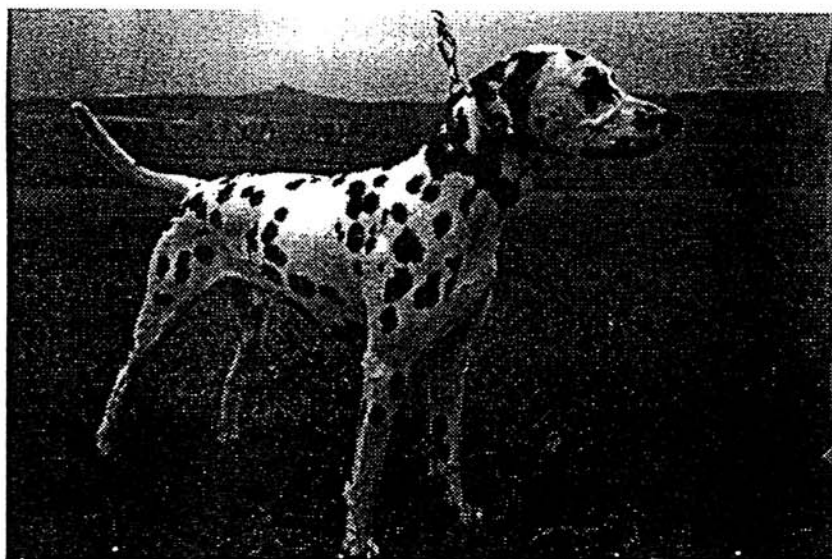

RÜDE: Gus od Černého Hamru
Besitzer: Rolf-G. Tabel, 95466 Kirchenpingarten

CsHPK 3464/89