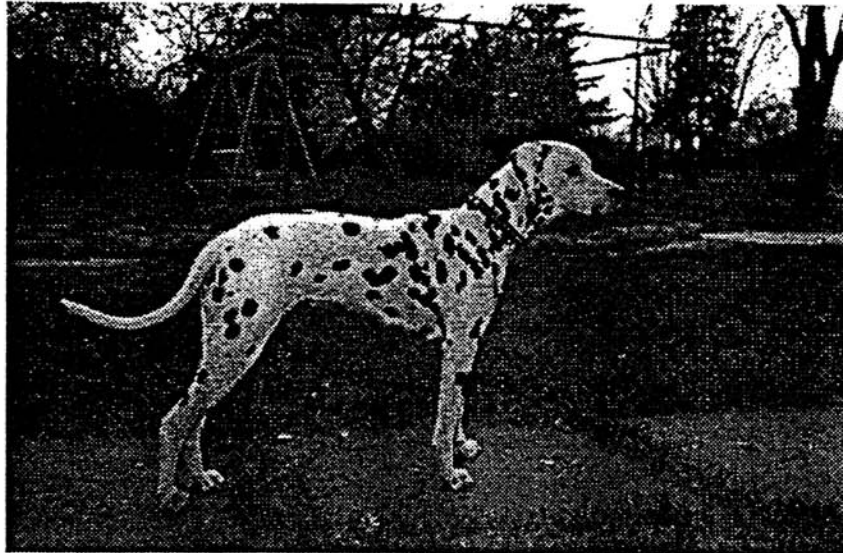

Z Ü C H T E .

Uta Stolper
Am Entenpfuhl 29
50765 Köln
Tel.: 02 21 / 5 90 86 41

Z W I N G E R

OF THE LIVING SPOTS

A-Wurf

HÜNDIN: Jaschiko vom Kirchwinkel

VDH 91/085-0308

RÜDE: Cocheperro Oreblo of Olbero