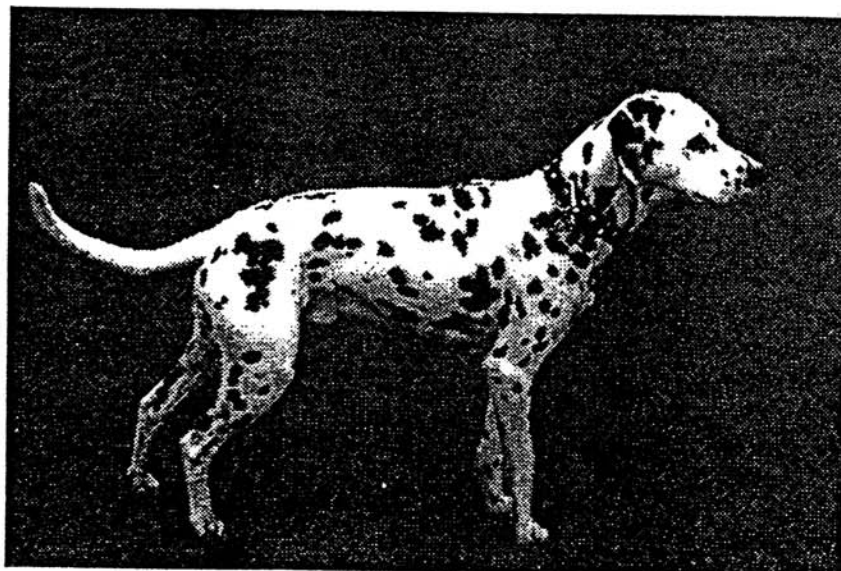

Z W I N G E R

VOM GRAMZOWER KLOSTER

B-Wurf

HÜNDIN: Franka von der Wunderburg

DDR 5123
VDH92/085/Ü0010

RÜDE: Ike von Wilhelmsthal
Besitzer: **Petra Steinborn, 38723 Seesen-Rhüden**

VDH 90/085-183

Z Ü C H T E R