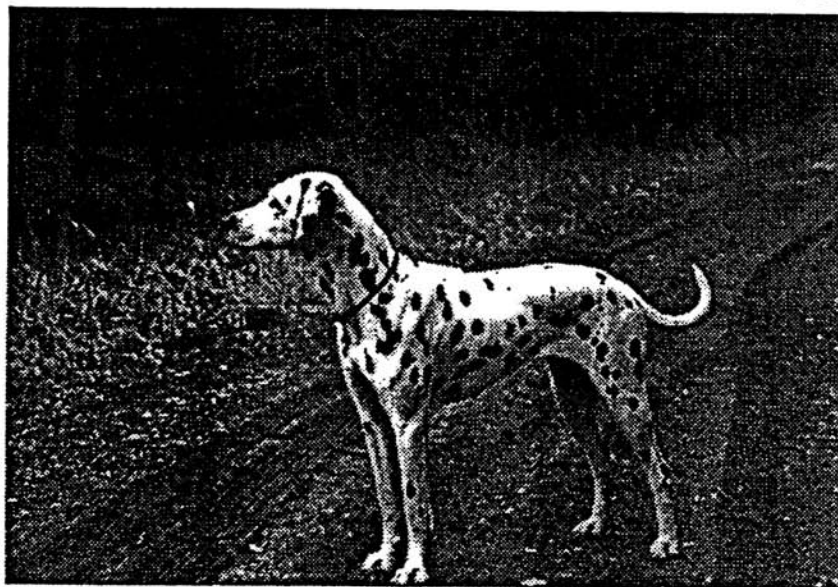

Z W I N G E R

VOM GRAMZOWER KLOSTER

B-Wurf

HÜNDIN: Franka von der Wunderburg

DDR 5123
VDH92/085/Ü0010

RÜDE: Ike von Wilhelmsthal
Besitzer: **Petra Steinborn, 38723 Seesen-Rhüden**

VDH 90/085-183

Z Ü C H T E R