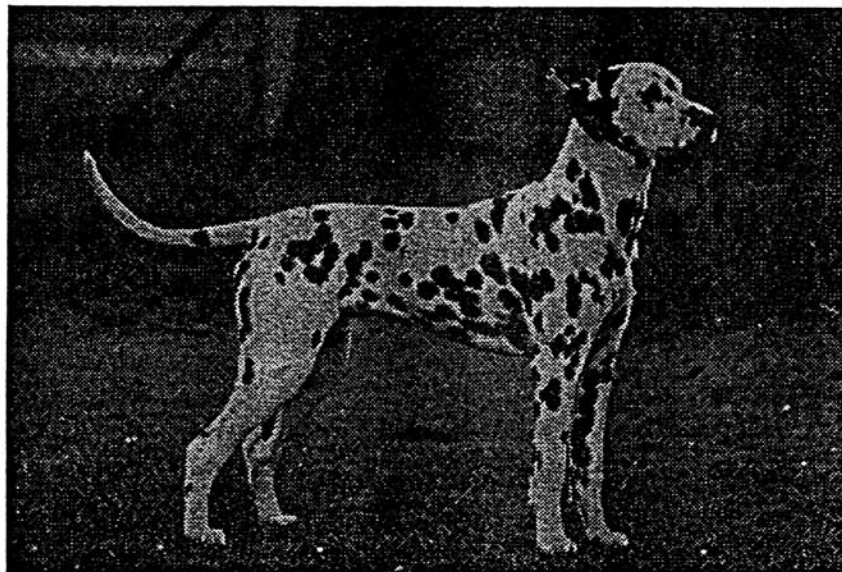

RÜDE: Cocheperro Oreblo of Olbero

**KC-S1924582S02
NHSB 1.800.555**

Besitzer: Peter Rance, NL-5861 BC Wanssum