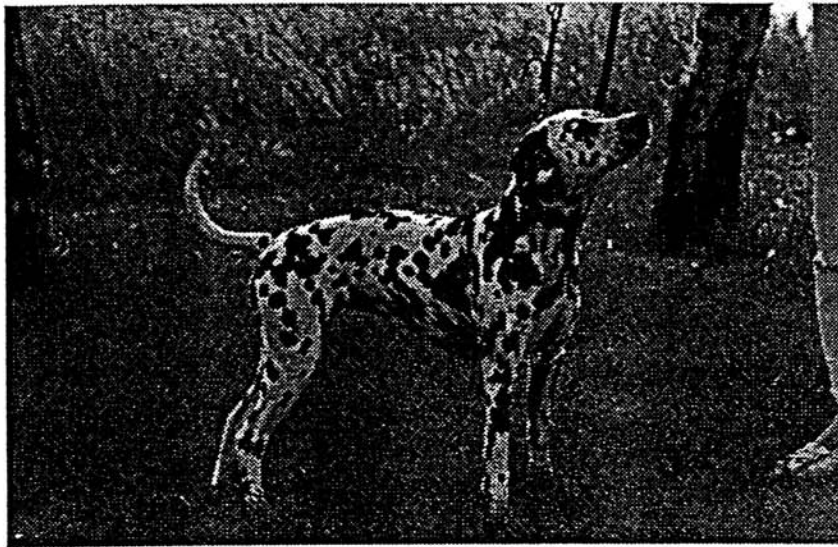

Z Ü C H T E R

Gisela Pries
Negernböteler Str. 13
23795 Negernbötel-Stüff
Tel.: 0 43 28/ 2 93

Z W I N G E R

VON WILHELMSTHAL

M-Wurf

HÜNDIN: Peggy de duo vom Rosenhagen

DVD/VDH 74-90

RÜDE: Gaylord von der Groeben