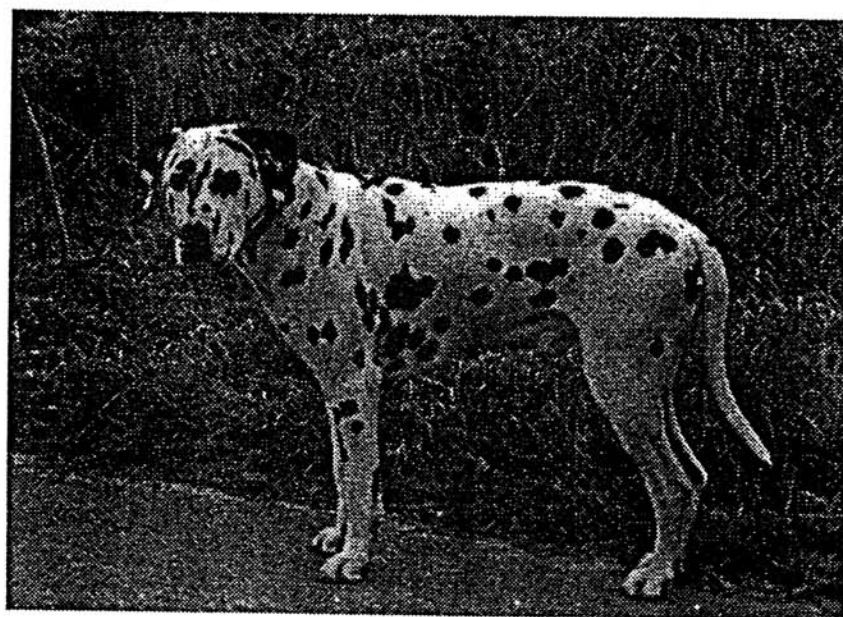

VOM SCHMORSBERG

A-Wurf

HÜNDIN: Elexa-Eminenz vom Hohen Mechtin

VDH/DZB 13867 (DDC)

RÜDE: Hyeronimus Adolf
Besitzer: Ralf Bürger, 38723 Seesen

MET Da. 5818/91

Z Ü C H T E R

Ursula Tenge-Fritz
 Bahnhofstraße 63
 29693 Hodenhagen
 Tel.: 0 51 64 / 20 92