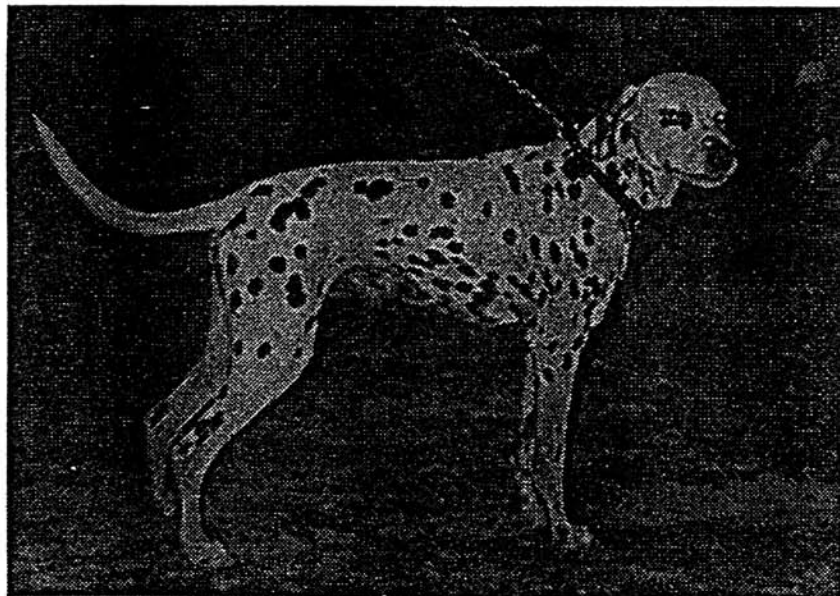

RÜDE: Artus von der Pfalz

VDH/DReg. 1085 R (DDC)

Besitzer: Erwin Koppenhöfer, 67134 Birkenheide