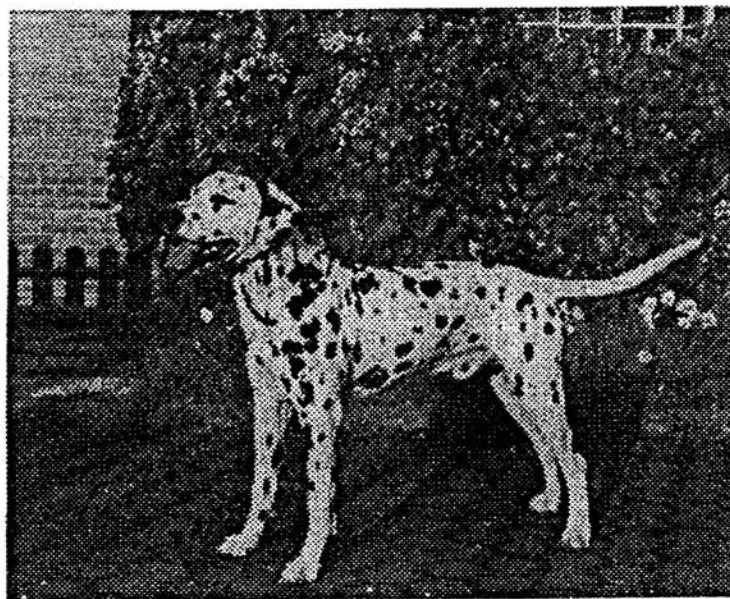

RÜDE: Fan-Fan vom Kirchwinkel
Besitzer: Doris Madalinski, 53804 Much

VDH 89/085-0036