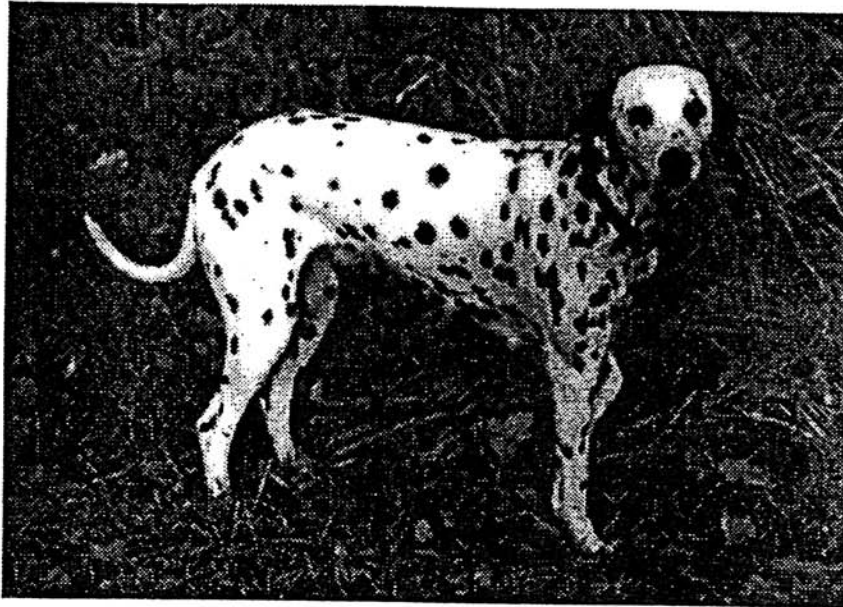

R-Wurf

HÜNDIN: Hibisca von der Lunie

VDH/DZB 12322 (DDC)

RÜDE: Racino de duo vom Rosenhagen
Besitzer: Karl Wegen, 47802 Krefeld

DVD 118-91

Z Ü C H T E R

Ursula Wagner
 Lookdyk 114
 47839 Krefeld
 Tel.: 0 21 51 / 56 22 30