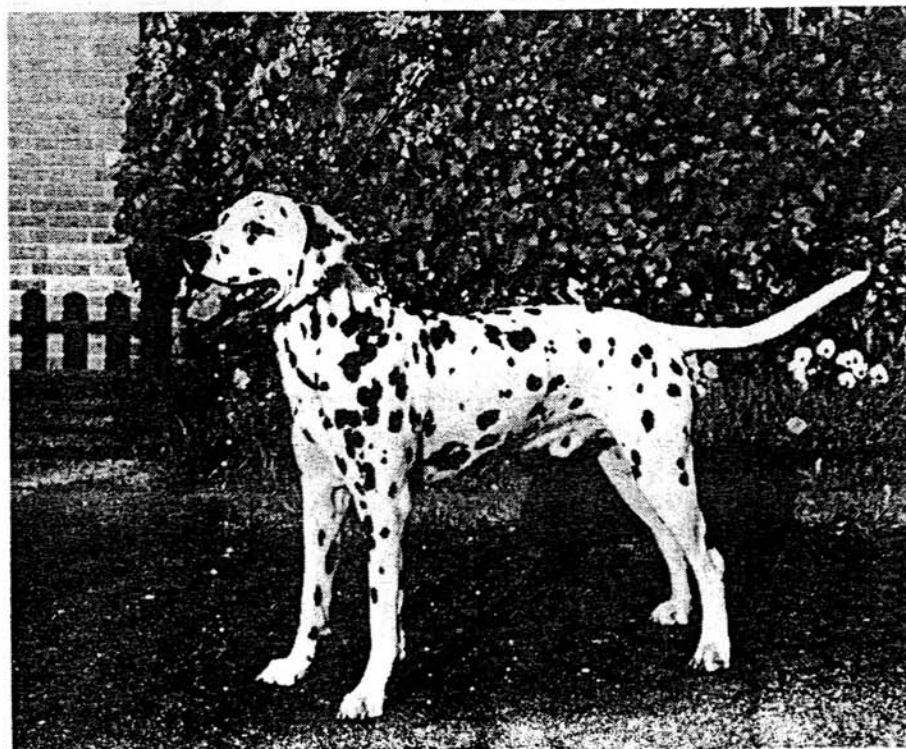

RÜDE:

Fan-Fan vom Kirchwinkel

VDH 89/085-0036

Besitzer:

Doris Madalinski, 53804 Much