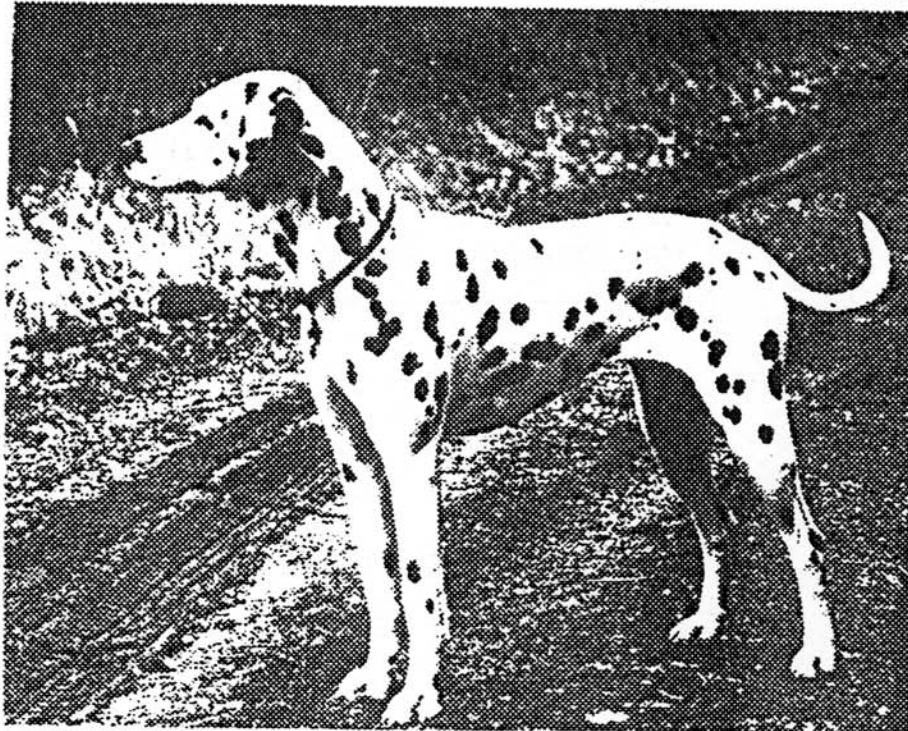

Z W I N G E R

VOM GRAMZOWER KLOSTER A-Wurf

HÜNDIN:

Franka von der Wunderburg

VDH92/085/Ü0010

DDR 5123

RÜDE:

Ike von Wilhelmsthal