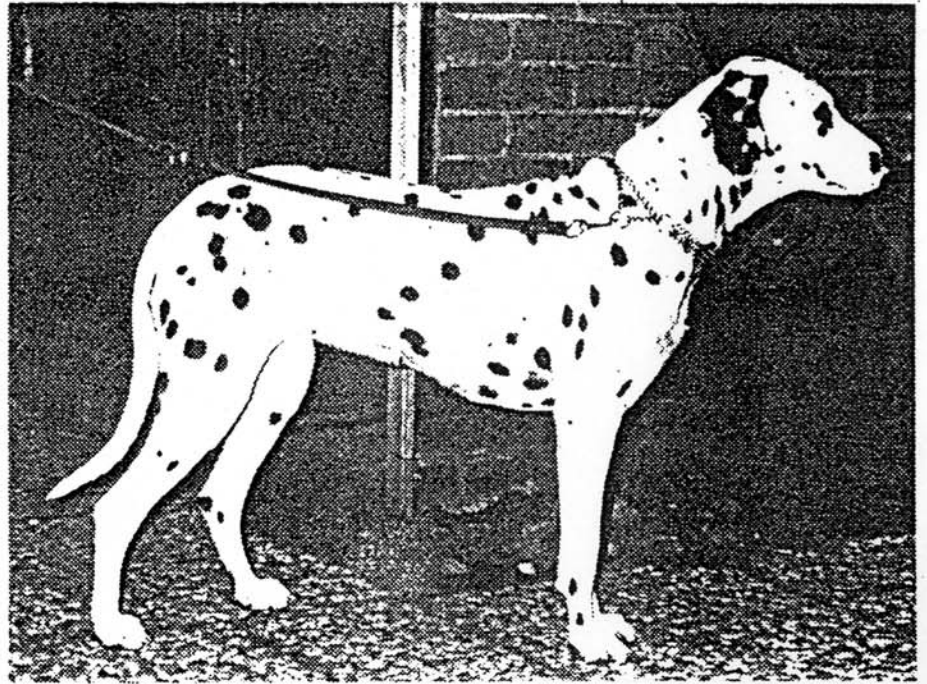

Z Ü C H T E R

Dieter Hartenstein
Im Alten Dorf 5
31311 Uetze O.T. Katensen
Tel.: 0 51 73 / 77 60

Z W I N G E R

VON KATENSEN

A-Wurf

HÜNDIN:

BIANKA

CDF/VDH-R435/93