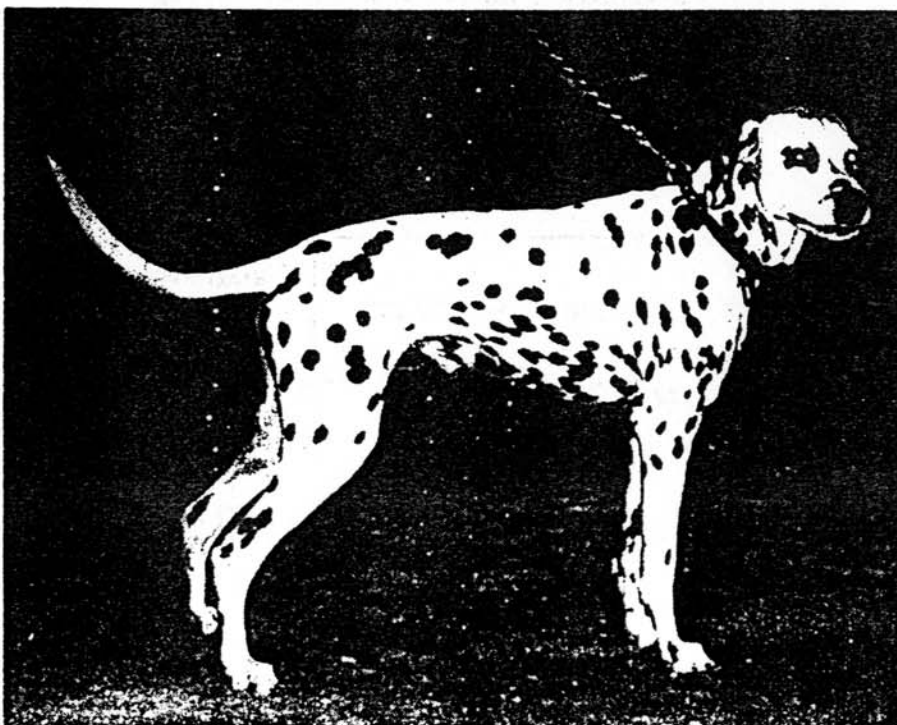

RÜDE:

Artus von der Pfalz

VDH/DReg. 1085 R (DDC)

Besitzer:

Erwin Köppenhöfer, 67134 Birkenheide