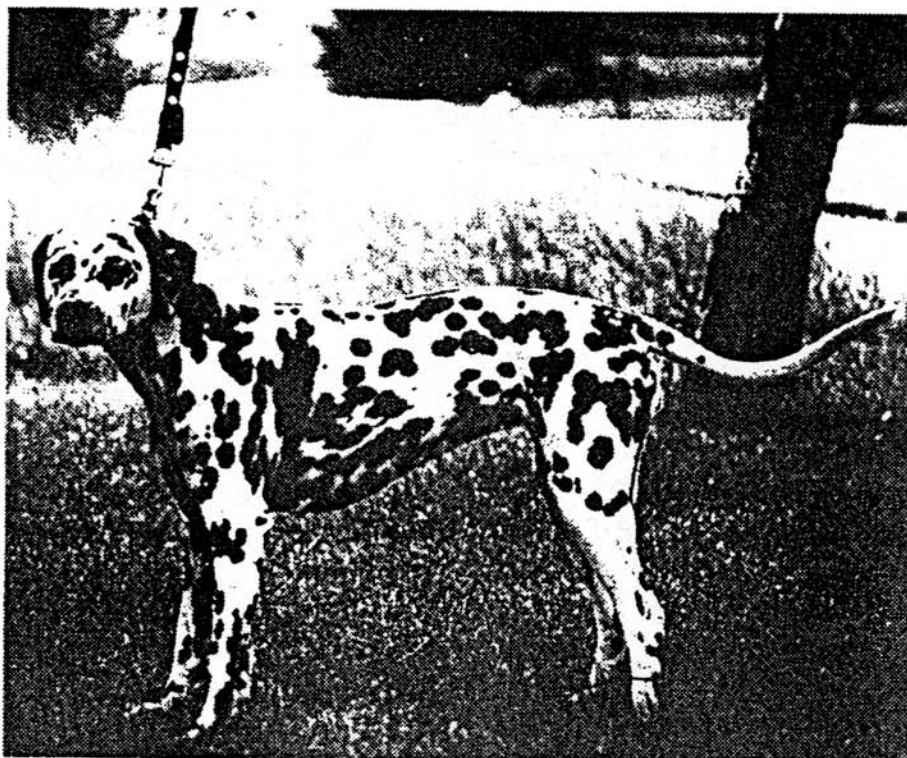

Z Ü C H T E R

Gisela Pries
Negernböteler Str. 13
23795 Negernbötel-Stüff
Tel.: 0 43 28/ 2 93

Z W I N G E R

VON WILHELMSTHAL

K-Wurf

HÜNDIN:

Peggy de duo vom Rosenhagen

DVD/VDH 74/90