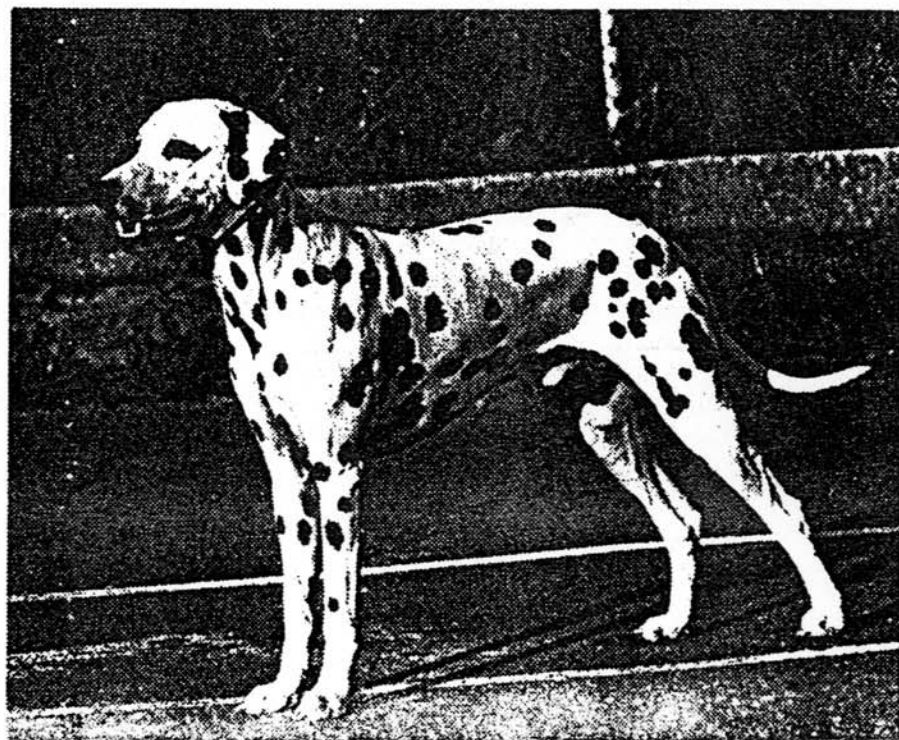

RÜDE:

Buddy Jazz Maj, CS

CsHPK 3996/90/91

Besitzer:

Pavel Prospisil CS 14300 Prag