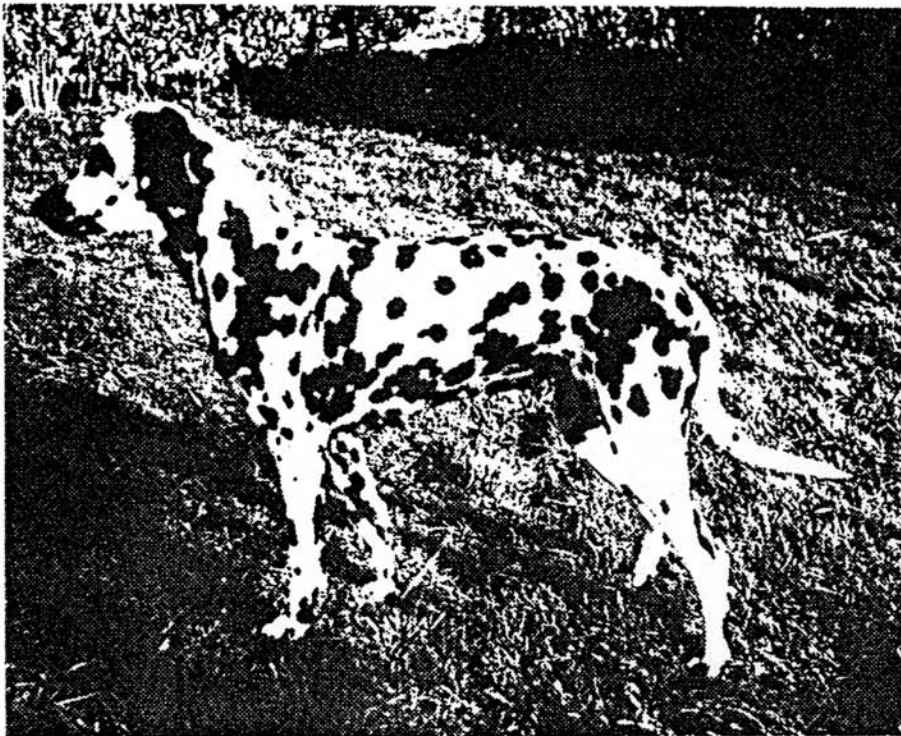

Reinhold & Gabriele Oswald
Auf dem Kreumen 3
38713 Seesen
Tel.: 0 53 81 / 88 22

Z W I N G E R

VOM KREUMEN

D-Wurf

HÜNDIN:

Hazel vom Klosterblick

VD90/085-0209

RÜDE: