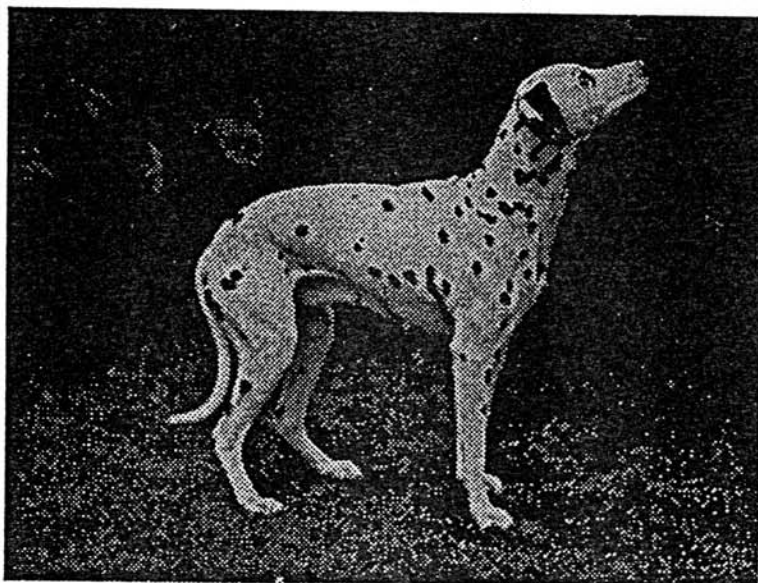

Z Ü C H T E R

Elke & Heinz-Josef de Regt
Erkelenzer Str. 151
5012 Bedburg-Millendorf
Tel.: 0 22 72/ 8 10 34

Z W I N G E R

VON DER FALKENBURG

I-Wurf

HÜNDIN: Inka vom Mühlenbach

VDH/DZB 11456 (DDC)

RÜDE: Domino vom Dalheim