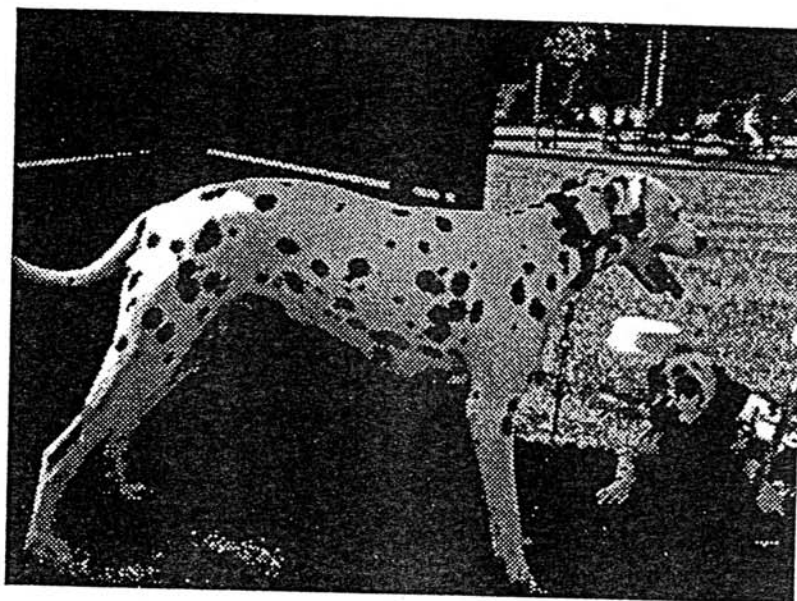

Z W I N G E R

VOM DUESSELTHAL

A-Wurf

HÜNDIN: Grille vom Kirchwinkel

VDH 89/085-0060

RÜDE: Cäsar vom Aggertal

VDH/DZB 13358 (DDC)

Besitzer: Günter Pesch, 5060 Bergisch-Gladbach 2