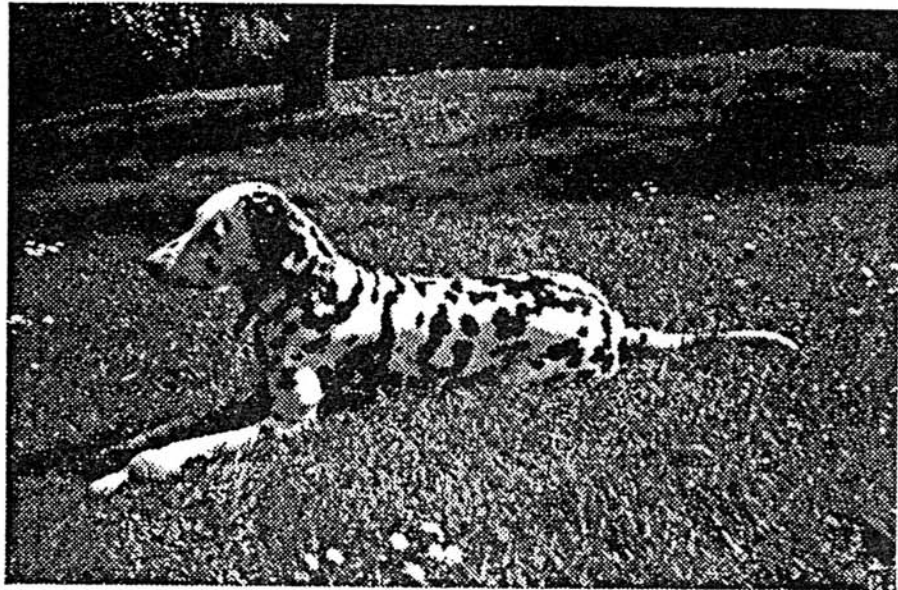

Z W I N G E R

VOM AGGERTAL

E-Wurf

HÜNDIN: Assi vom Aggertal

VDH/DZB 12346 (DDC)

RÜDE: Fendo vom Klosterblick

VDH89/085-098

Besitzer: Axel Kowalewski, 8540 Rednitzhembach