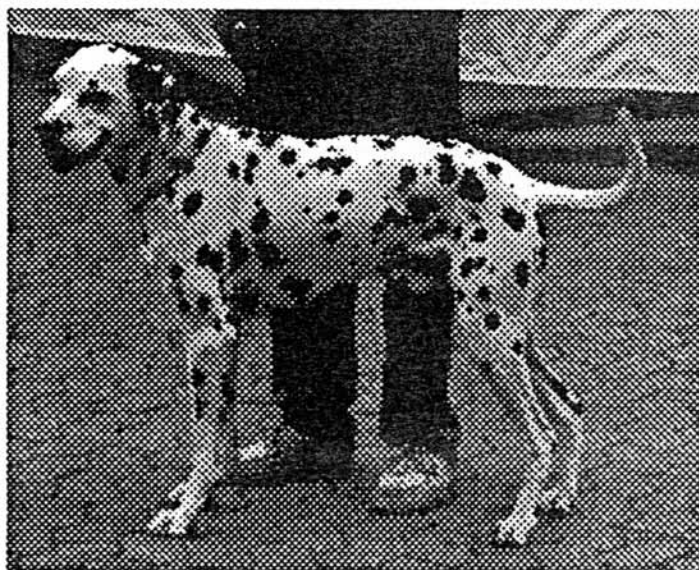

RÜDE: Floyd-Fabio von den Beverstedter Mühlen VDH/DZB 1070 R
Besitzer: Barbara Neuse, 3363 Eisdorf/ Harz