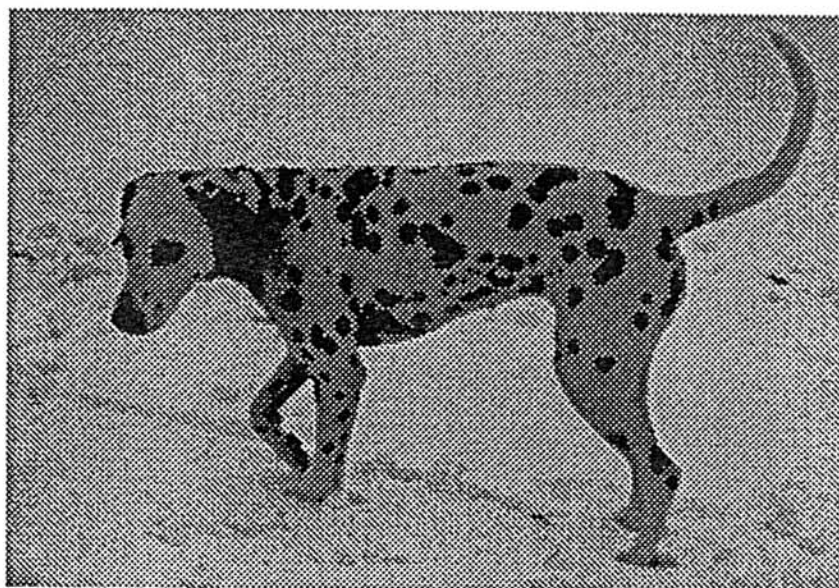

Z W I N G E R

VON WILHELMSTHAL

J-Wurf

HÜNDIN: Farina von Wilhelmsthal

VDH/DZB 12567 (DDC)

RÜDE:
Besitzer:

SARTO
Margitta Schulz, 2390 Flensburg

S 45298/85