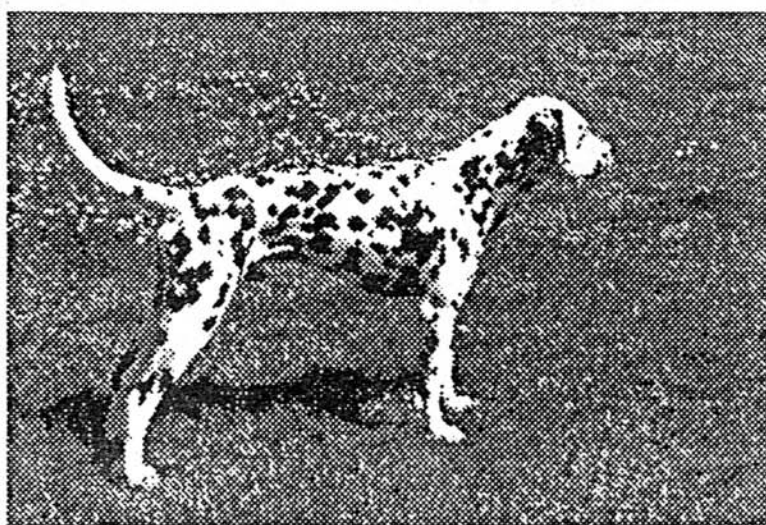

Z W I N G E R

VON WILHELMSTHAL

J-Wurf

HÜNDIN: Farina von Wilhelmsthal

VDH/DZB 12567 (DDC)

RÜDE:
Besitzer:

SARTO
Margitta Schulz, 2390 Flensburg

S 45298/85