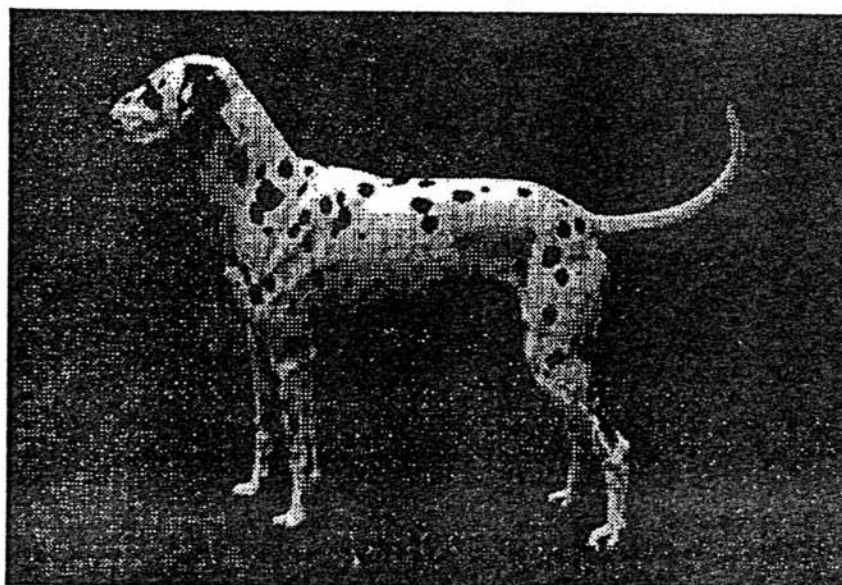

Fair-Lady vom Sommerwald

VDH 89/085-R125

RÜDE:

Dastan von Katja-Domus

VDH/DZB 11865 (DDC)

Besitzer:

Carla Schwatlo, 2900 Oldenburg

Z Ü C H T E R	Erika & Wilhelm Sommer Fuhrberger Str. 126 3100 Celle Tel.: 0 51 41/ 4 28 32	
Z W I N G E R	VOM SOMMERWALD	G-Wurf