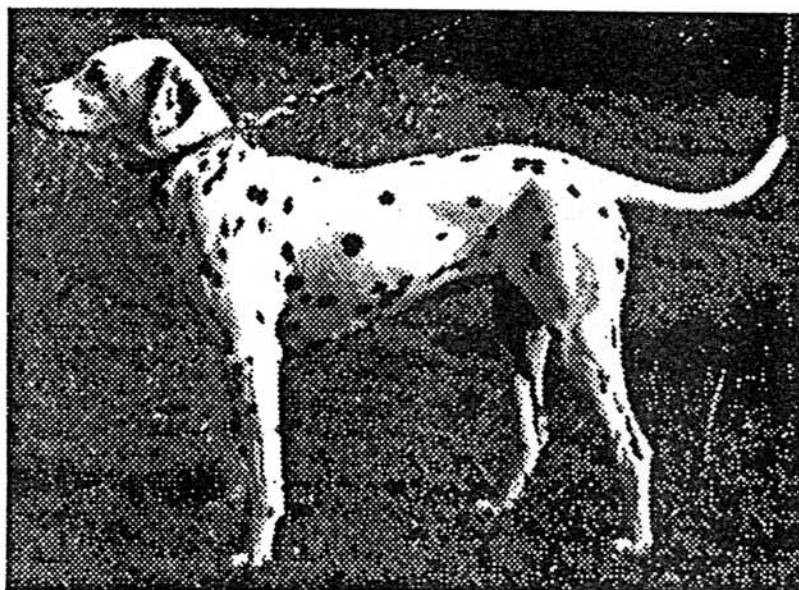

Z Ü C H T E R

Anke Wiemer
Adolf-Butenandt-Str. 41
2855 Beverstedt
Tel.: 0 47 47/ 2 96

Z W I N G E R

V. D. BEVERSTEDTER-MÜHLEN H-Wurf

HÜNDIN: Kobasy von der Schwarzen Au VDH/DZB 12673 (DDC)