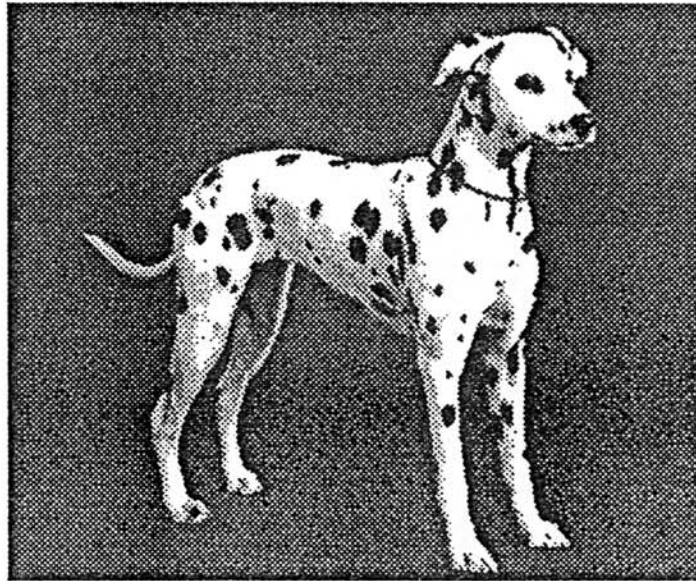

Z W I N G E R

VOM KIRCHWINKEL

J-Wurf

HÜNDIN:

Nany vom Mühlenbach

VDH/DZB 12459 (DDC)

RÜDE:

Fan-Fan vom Kirchwinkel