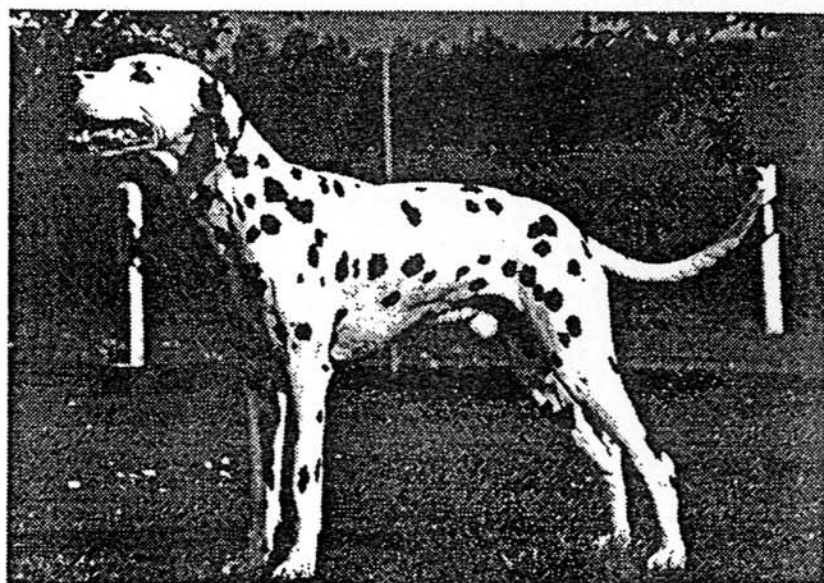

RÜDE: Domino vom Dalheim

VDH/DZB 13275 (DDC)

Besitzer:

Wolfgang Jauß, 7321 Zell unter Aichelberg