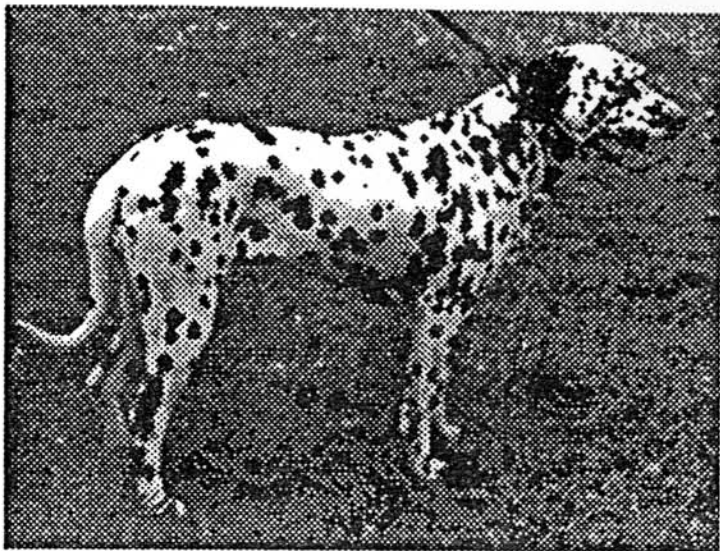

ZÜCHTER

Edgar Böhme
Grabenstr. 51
O-3233 Gröningen

ZWINGER

VOM BODEBLICK

U-Wurf

HÜNDIN:

Odett vom Bodeblick

VDH 90/085/Ü0002 (DDR 4457)