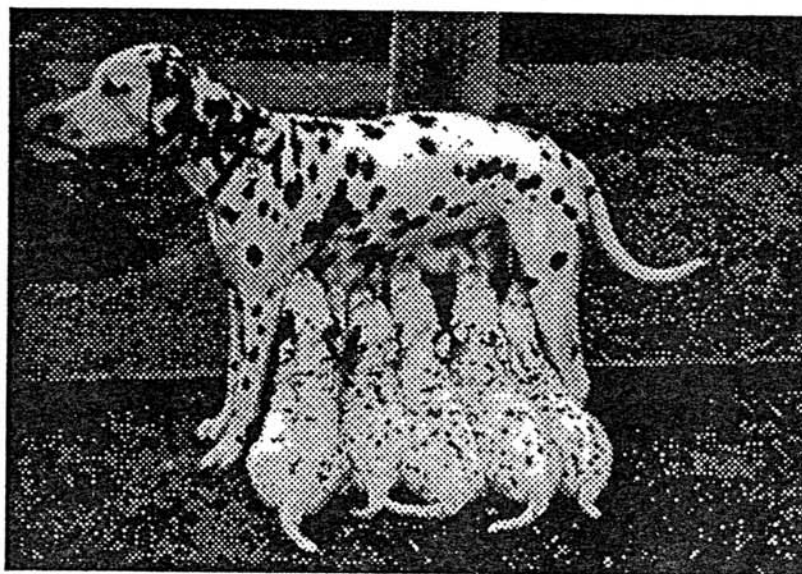

ZÜCHTER

Erika & Wilhelm Sommer
Fuhrberger Straße 126
3100 Celle
Tel.: 0 51 41/ 4 28 32

ZWINGER

VOM SOMMERWALD

G-Wurf

HÜNDIN:

Fair-Lady vom Sommerwald

VDH 89/085-R125