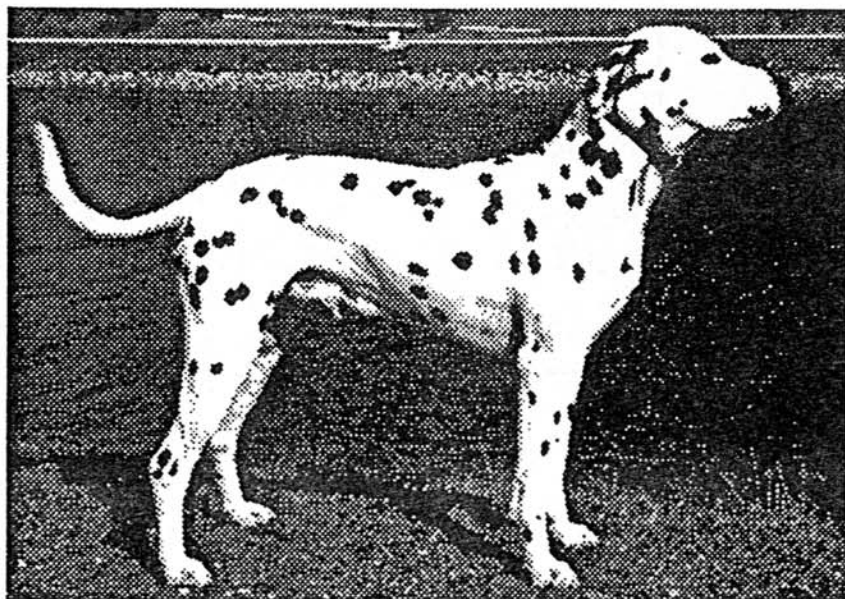

Z Ü C H T E R

Margarete & Alois Steimel
 Zum Sportplatz 9
 5270 Gummersbach 31
 Tel.: 0 22 61/ 7 57 07

Z W I N G E R**V O M A G G E R T A L****E-Wurf**

Fendo vom Klosterblick weiß/schwarz HD-00 (Frei) VDH89/085-098	Falko vom Mühlenbach weiß/schwarz angekört VDH/DZB 11038 (DDC)	Arko vom Kirschfeld weiß/schwarz VDH/DZB 9130 (DDC)
		Alin vom Mühlenbach weiß/schwarz angekört VDH/DZB 9589 (DDC)
	Joga vom Römerturm weiß/schwarz HD-00 VDH/DZB 10715 (DDC)	Buffalo vom Hause Lutzina weiß/schwarz VDH/DZB 8769 (DDC)
		Evina vom Römerturm weiß/schwarz VDH/DZB 8252 (DDC)