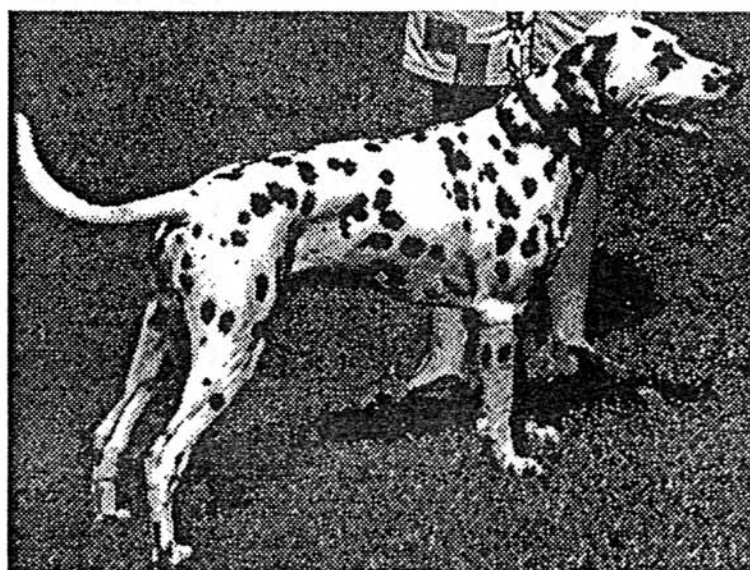

RÜDE:

Gus od Černého Hamru, CS

CsHPK 3464/89

Besitzer:

Rolf-G. Tabel, 8588 Kirchenpingarten