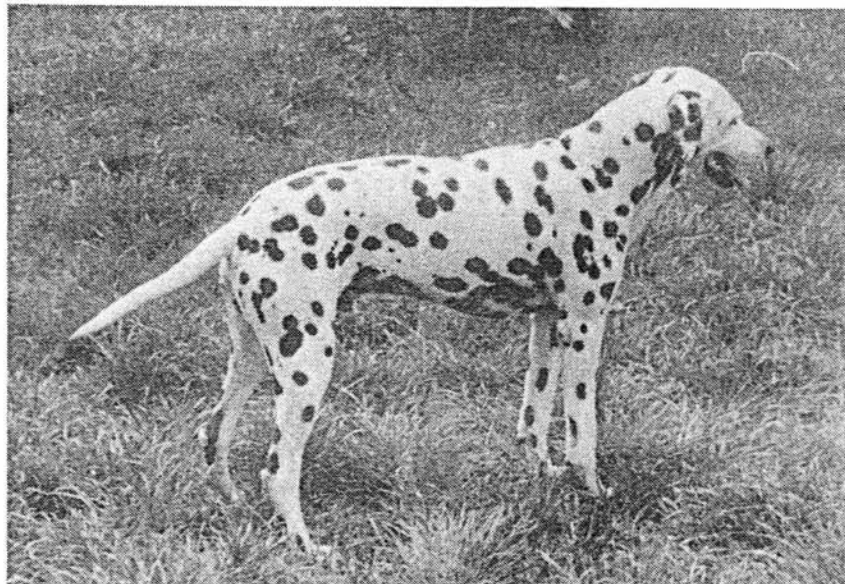

RÜDE : Illo v. d. Stahmelner Höhe ZB-Nr. 4717 (DDR)
22.06.87 HD-0 Farbe: weiß/schwarz

● Besitzer: Friedrichs, 0-7251 Waldsteinberg