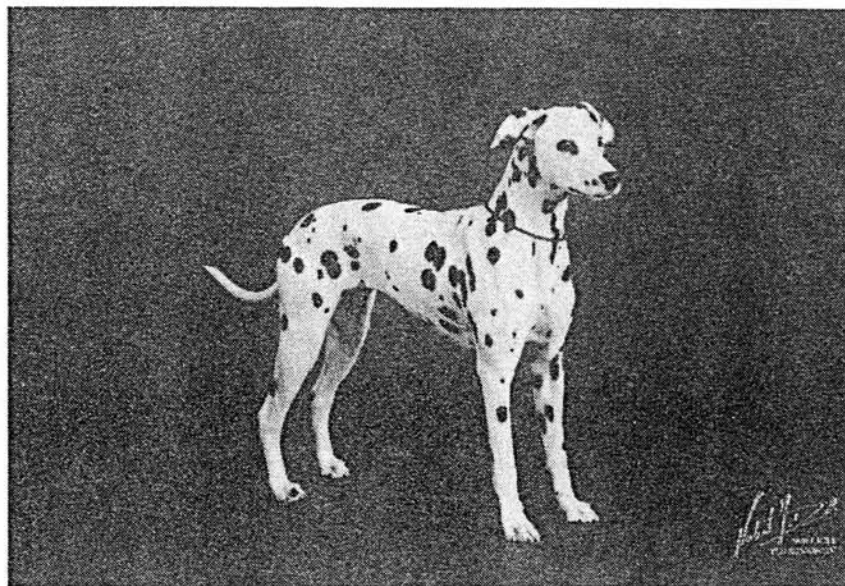

Z W I N G E R

VOM KIRCHWINKEL

I-Wurf

HÜNDIN : Nany vom Mühlenbach VDH/DZB 12459 (DDC)

WT: 08.07.85 HD-00 Farbe: weiß/schwarz

● **Besitzer:** Th. Haiduk & P. Cladders, 4137 Rheurdt 2

RÜDE : Fan-Fan vom Kirchwinkel VDH89/085-036 (CDF)
10.05.88 HD-00 Farbe: weiß/schwarz