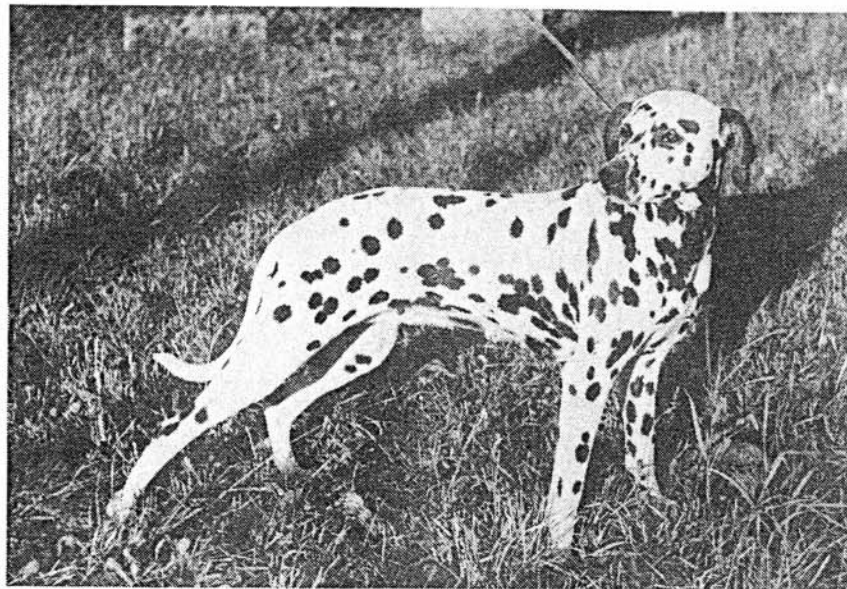

HÜNDIN : Nixe vom Bodeblick

VDH90/085/Ü0001

ZB-Nr. 4201 (DDR)

WT: 18.11.83 HD-00

Farbe: weiß/schwarz

● Besitzer: Edgar Böhme, 0-3233 Gröningen

RÜDE : Illo v. d. Stahmelner Höhe ZB-Nr. 4717 (DDR)
22.06.87 HD-0 Farbe: weiß/schwarz