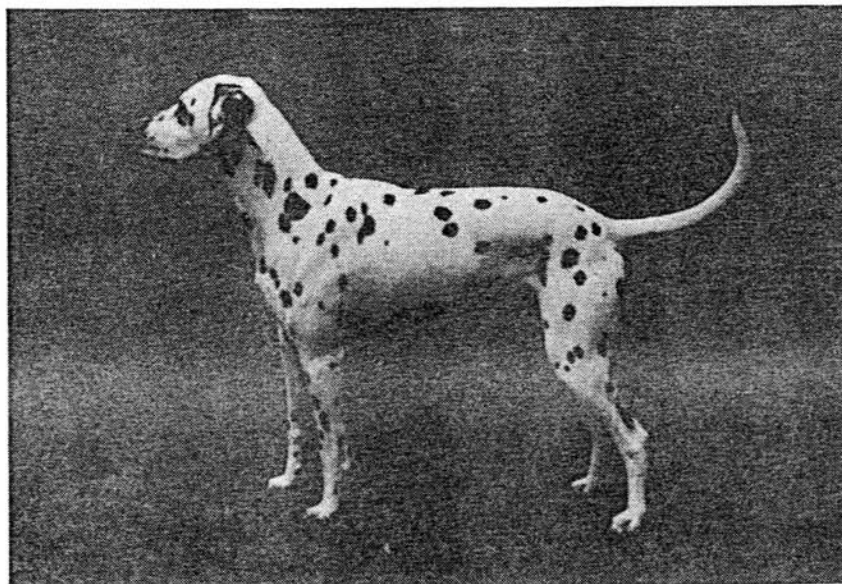

VON WILHELMSTHAL

I-Wurf

HÜNDIN : **Farina von Wilhelmsthal** VDH/DZB 12567 (DDC)
WT: 24.11.85 HD-00 Farbe: weiß/schwarz
Besitzer: **Gisela Fuhl, 2360 Negernbötter**

RÜDE : **Dastan von Katja-Domus** VDH/DZB 11865 (DDC)
WT: 04.03.84 HD-0 Farbe: weiß/schwarz
Besitzer: **Carla Schwatlo, 2900 Oldenburg**