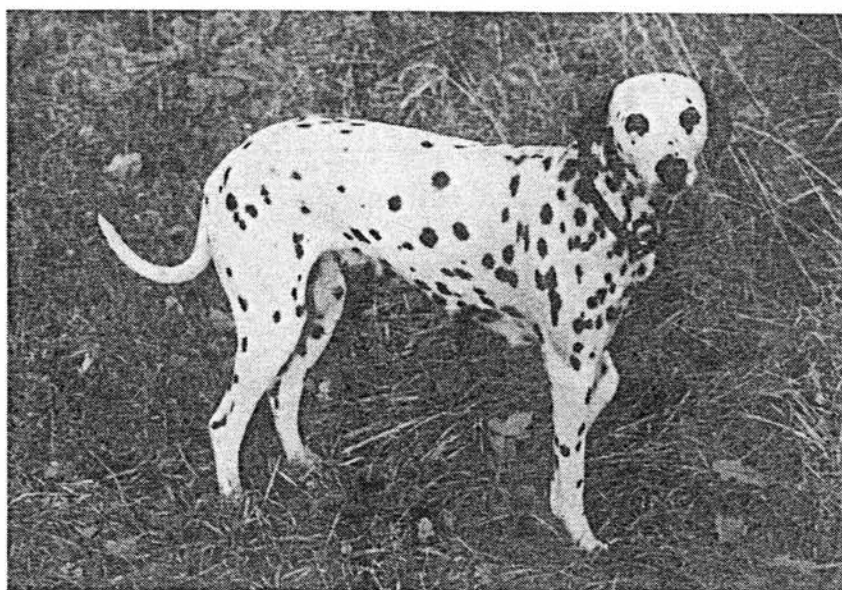

Z Ü C H T E R

Ursula Wagner
Lookdyk 114
W-4150 Krefeld 29

Tel.: 02151 / 732449 (560333)

Z W I N G E R

VON DER LUNIE

N-Wurf

HÜNDIN : **Hibisca von der Lunie** VDH/DZB 12322 (DDC)

WT: 08.04.85 HD-00 Farbe: weiß/schwarz

Besitzer: **Ursula Wagner, 4150 Krefeld 29**