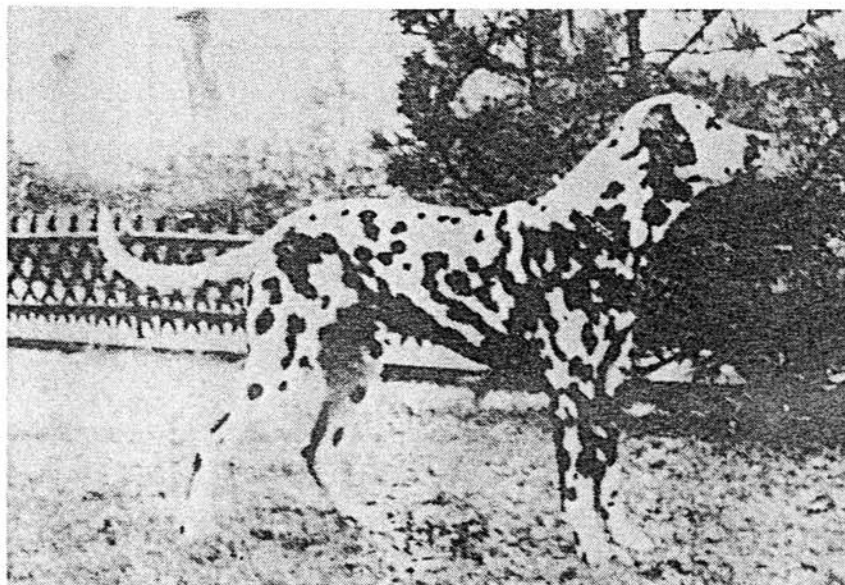

RÜDE : **Fifty-Fifty vom Isareck** VDH/DZB 13032 (DDC)
WT: 14.12.86 HD-0 Farbe: weiß/schwarz

Besitzer: **Dieter Jung, 8581 Emtmannsberg**