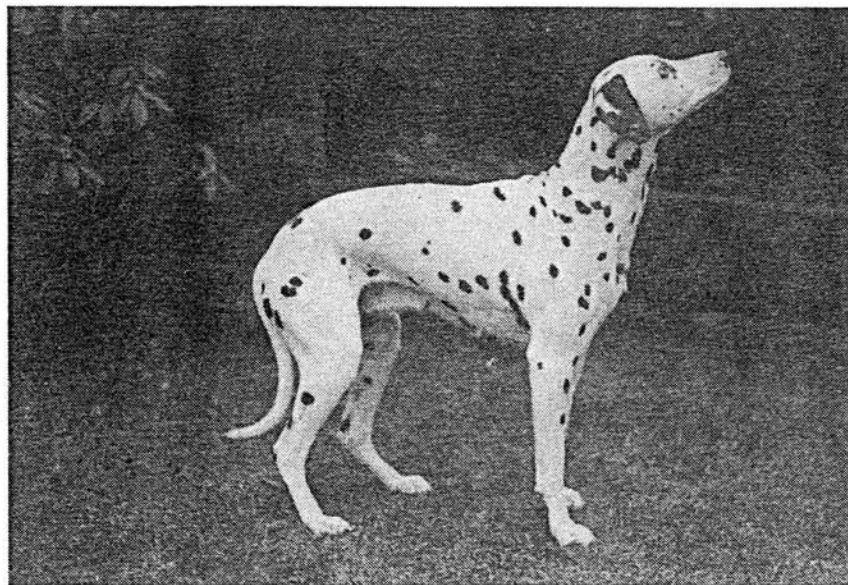

Z W I N G E R

VON DER FALKENBURG H-Wurf

HÜNDIN : **Inka vom Mühlenbach** VDH/DZB 11456 (DDC)

WT: 12.04.83 HD-00 Farbe: weiß/schwarz

● Besitzer: **H.-J. & Elke de Regt, 5012 Bedburg**

RÜDE : **Fan-Fan vom Kirchwinkel** VDH89/085-036 (CDF)