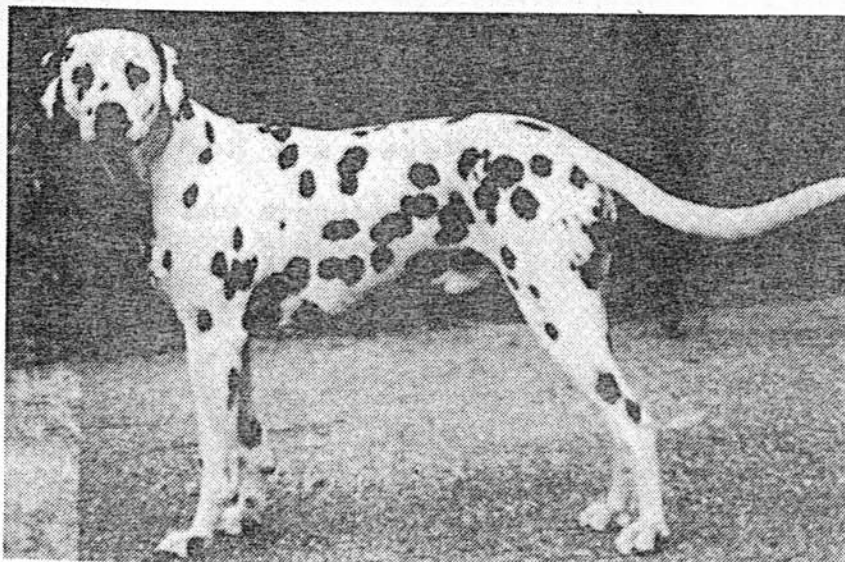

Z W I N G E R

VOM AGGERTAL D-Wurf

HÜNDIN : Assi vom Aggertal **VDH/DZB 12346 (DDC)**
WT: 06.05.85 HD-00 **Farbe: weiß/schwarz**
Besitzer: M. & A. Steinmel, 5270 Gummersbach 31

RÜDE : Carthoris vom Isareck **VDH/DZB 12450 (DDC)**
WT: 05.07.85 HD-0 **Farbe: weiß/schwarz**
Besitzer: Karl Einhäuser, 8910 Landsberg