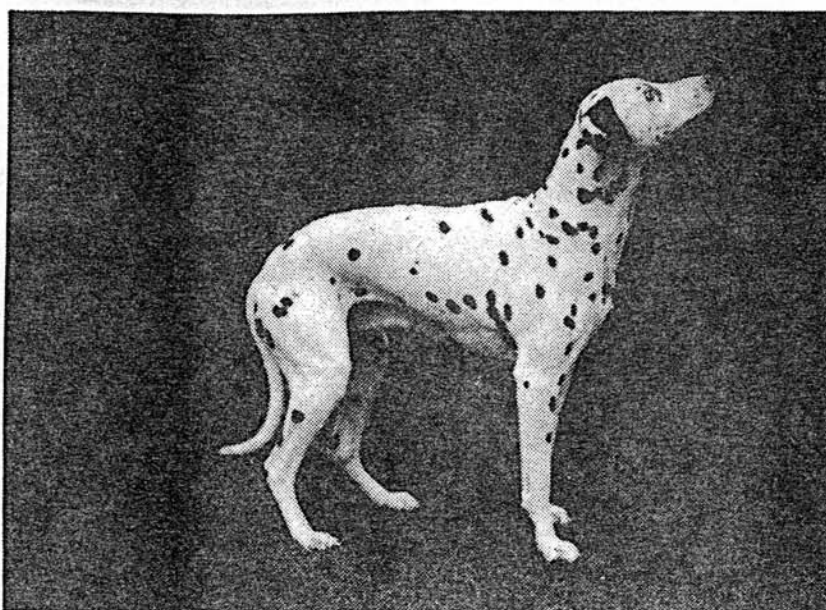

Z W I N G E R

VON DER FALKENBURG G-Wurf

HÜNDIN : **Inka vom Mühlenbach** VDH/DZB **11455** (DDC)
WT: 12.04.83 HD-00 Farbe: weiß/braun
Besitzer: **Heinz-Josef & Elke de Regt, 5012 Bedburg**

RÜDE : **Danilo vom Kirchwinkel** VDH/DZB **12840** (DDC)
WT: 08.07.86 HD-0 Farbe: weiß/schwarz
Besitzer: **Ruth Kraya, 5884 Halver**