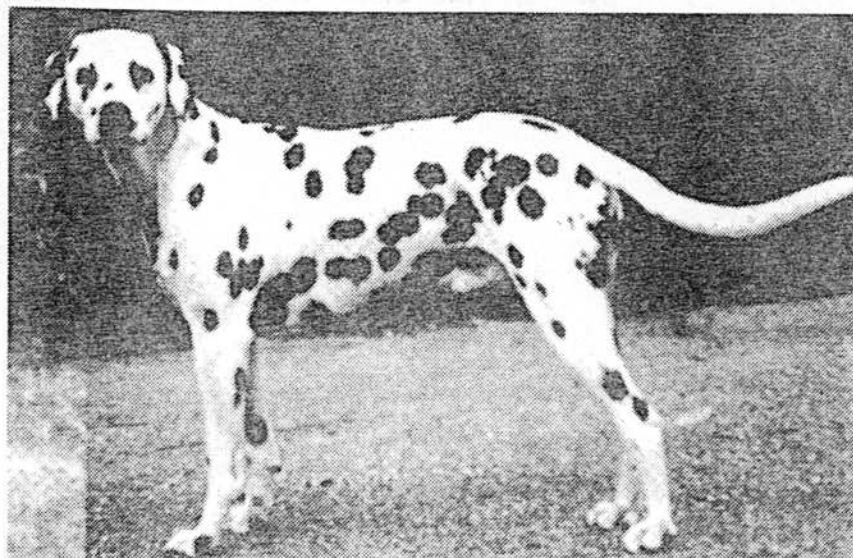

Z W I N G E R

VOM KLOSTERBLICK

G-Wurf

HÜNDIN : **Bora vom Klosterblick** VDH/DZB 12368 (DDC)
WT: 28.05.85 HD-0 Farbe: weiß/schwarz
Besitzer: **Josef Kaufmann, 8489 Speinshart**

RÜDE : **Carthoris vom Isareck** VDH/DZB 12450 (DDC)
WT: 05.07.85 HD-0 Farbe: weiß/schwarz
Besitzer: **Karl Einhäuser, 8910 Landsberg**