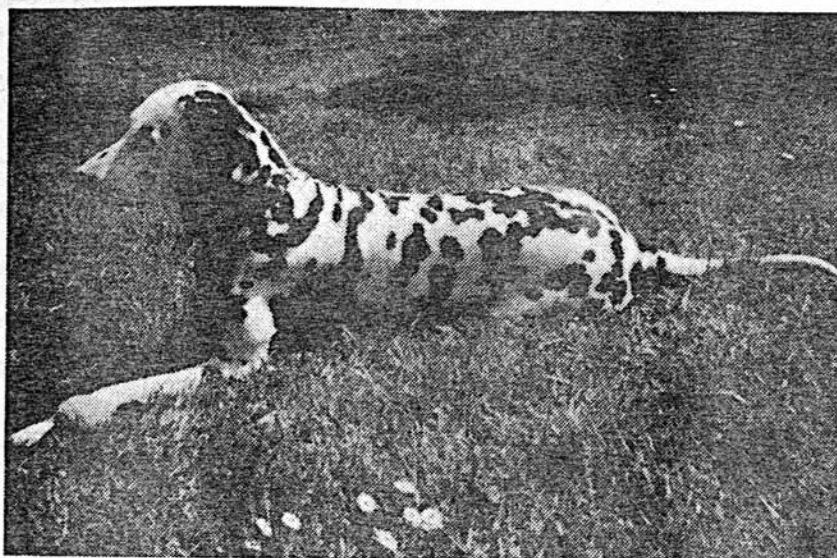

Z W I N G E R

VOM AGGERTAL D-Wurf

HÜNDIN : Assi vom Aggertal **VDH/DZB 12346 (DDC)**
WT: 06.05.85 HD-00 **Farbe: weiß/schwarz**
Besitzer: M. & A. Steinmel, 5270 Gummersbach 31

RÜDE : Carthoris vom Isareck **VDH/DZB 12450 (DDC)**
WT: 05.07.85 HD-0 **Farbe: weiß/schwarz**
Besitzer: Karl Einhäuser, 8910 Landsberg