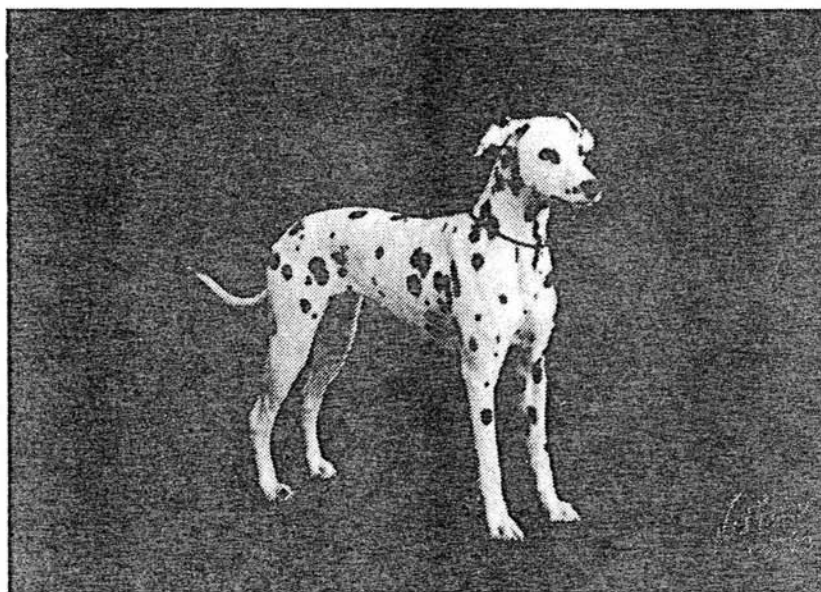

HÜNDIN : **Nany vom Mühlenbach** VDH/DZB **12459 (DDC)**
WT: 08.07.85 HD-00 Farbe: weiß/schwarz
Besitzer: **Th. Haiduk & P. Cladders, 4137 Rheurdt 2**

RÜDE : **Danilo vom Kirchwinkel** VDH/DZB **12840(DDC)**
WT: 08.07.86 HD-0 Farbe: weiß/schwarz
Besitzer: **Ruth Kraja, 5884 Halver**