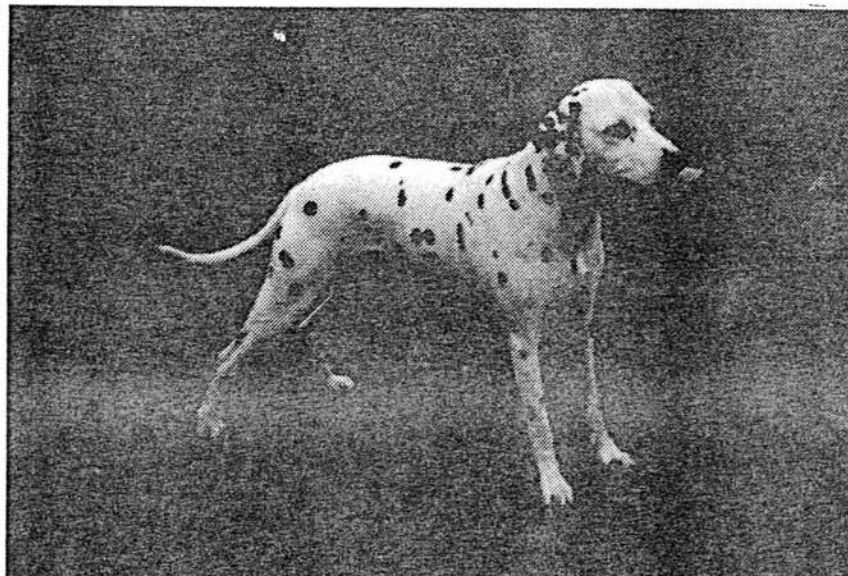

Z Ü C H T E R

Wilhelm & Erika Sommer
Fuhrberger Str. 126
3100 Celle
Tel.: 05141 / 42832

Z W I N G E R

VOM SOMMERWALD

F-Wurf

HÜNDIN : **Cvijeta vom Sommerwald** VDH/DZB 1115 R(DDC)
WT: 27.10.81 HD-0 Farbe: weiß/schwarz
Besitzer: **Wilhelm & Erika Sommer, 3100 Celle**

RÜDE : **Dandy v.d. Villa Justi** ÖHZB-DA 1195
WT: 12.04.81 HD-0 Farbe: weiß/schwarz
Besitzer: **Karl Pauer, A-7033 Pöttsching**