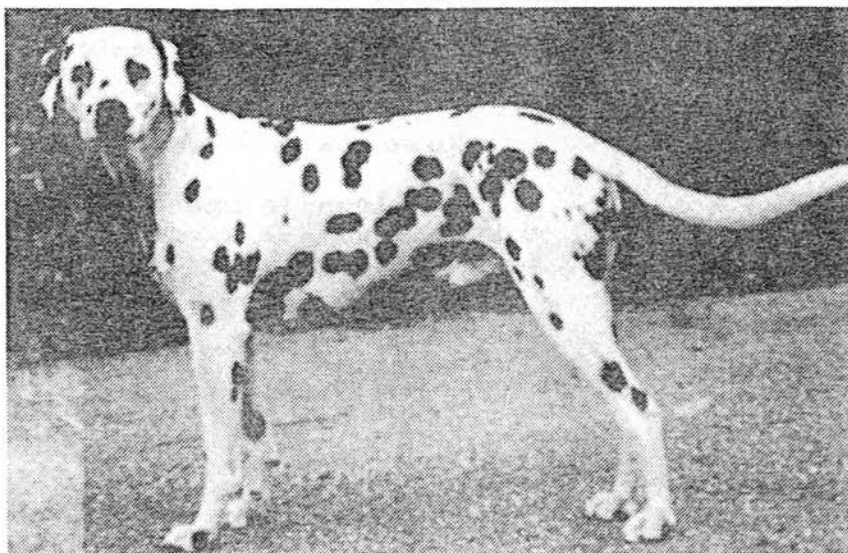

RÜDE : **Carthoris vom Isareck** VDH/DZB 12450 (DDC)
WT: 05.07.85 HD-0 Farbe: weiß/schwarz
Besitzer: **Karl Einhäuser, 8910 Landsberg**