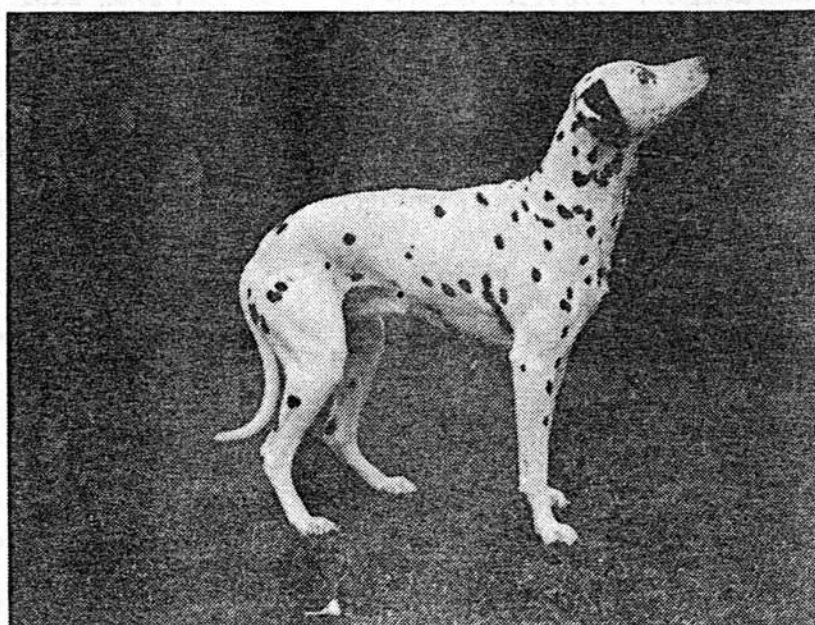

Besitzer: Heinz-Josef & Elke de Regt, 5012 Bedburg

RÜDE : Can-Can vom Kirchwinkel VDH/DZB 12539 (DDC)
WT: 09.10.85 HD-0 Farbe: weiß/schwarz

Besitzer: Hanns Biesen, 4137 Rheurdt 2

Z Ü C H T E R

Heinz-Josef & Elke de Regt
 Erkelenzer Str. 151
 5012 Bedburg
 Tel.: 02272 / 81034