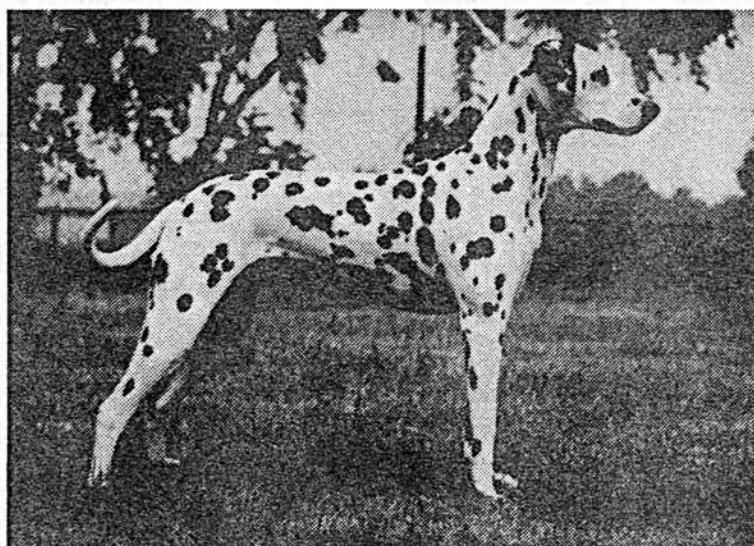

Z W I N G E R

VOM KIRCHWINKEL

F-Wurf

HÜNDIN : **Diggi von der Lunie** VDH/DZB 10668 (DDC)
WT: 25.04.81 HD-00 Farbe: weiß/schwarz
Besitzer: Th. Haiduk & P. Cladders, 4137 Rheurdt 2

RÜDE : **Gaylord von der Groeben** VDH/DREG 1056 R(DDC)
WT: 21.04.85 HD-0 Farbe: weiß/schwarz
Besitzer: Hansdieter Rinow, 2856 Bramstedt