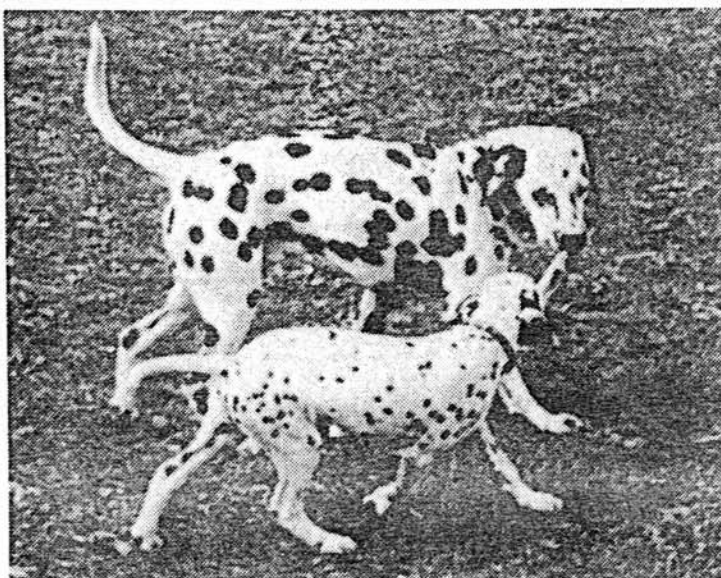

VOM BASLERHUS

A-Wurf

HÜNDIN : **Diva von Wilhelmsthal** VDH/DZB 11813 (DDC)
WT: 18.01.84 HD-00 Farbe: weiß/schwarz
Besitzer: **Rosie Bartels, 2359 Struvenhütten**

RÜDE : **Luonnonpuiston Seriffi** VDH/DZB 12330 (DDC)
WT: 25.04.85 HD- Farbe: weiß/schwarz
Besitzer: **Brigitte Schulz, 2067 Groß Wesenberg**