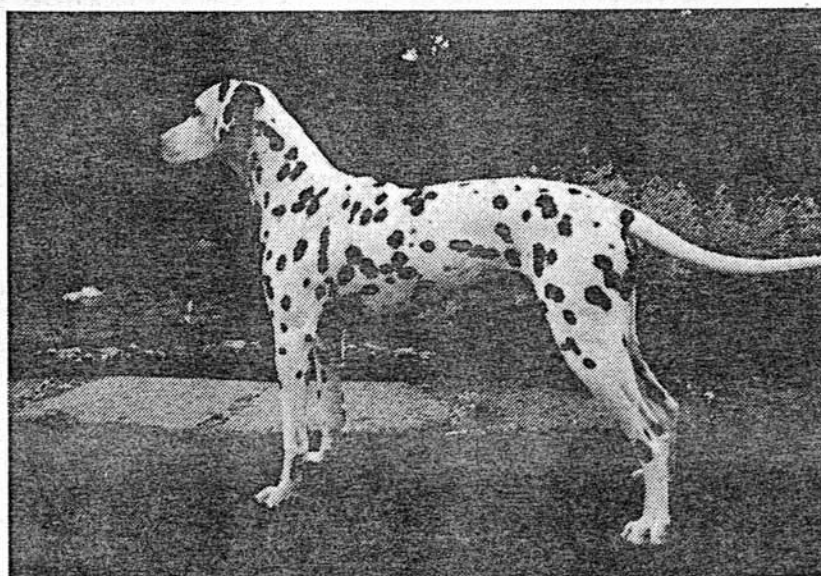

Z W I N G E R

VOM KIRCHWINKEL

G-Wurf

HÜNDIN : **Nany vom Mühlenbach** **VDH/DZB 12459 (DDC)**
WT: 08.07.85 HD-00 Farbe: weiß/schwarz
Besitzer: **Th. Haiduk & P. Cladders, 4137 Rheurdt 2**

RÜDE : **Concho vom Kirchwinkel** **VDH/DZB 12540 (DDC)**
WT: 09.10.85 HD-00 Farbe: weiß/schwarz
Besitzer **Anita Burda, 4390 Gladbeck**