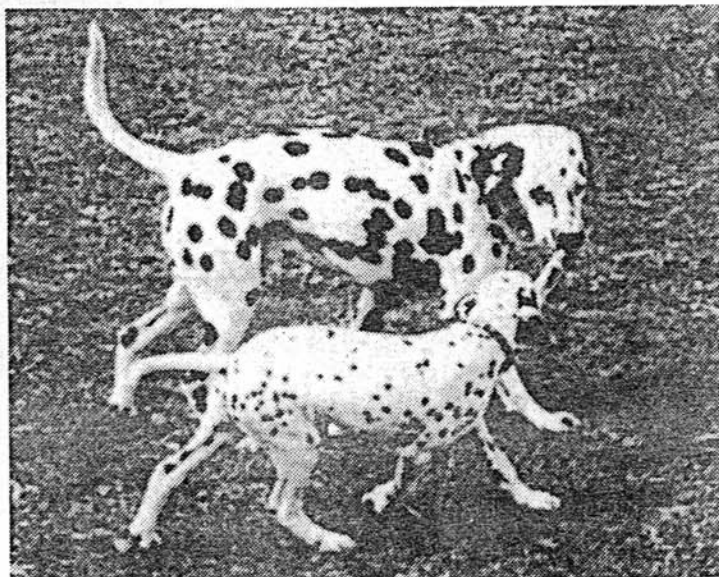

Z Ü C H T E R

Karin Schmidt
Gut Schönhagen
2351 Schillisdorf
Tel.: 04394 / 312

Z W I N G E R

VON SCHÖNHAGEN

I-Wurf

HÜNDIN : **Deike von Schönhagen**   VDH/DZB **11686 (DDC)**
WT: 02.09.83   HD-   Farbe: weiß/braun
Besitzer: **Karin Schmidt, 2351 Schillisdorf**

RÜDE : **Luonnonpuiston Seriffi**   VDH/DZB **12330 (DDC)**
WT: 25.04.85   HD-   Farbe: weiß/schwarz
Besitzer: **Brigitte Schulz, 2067 Groß Wesenberg**