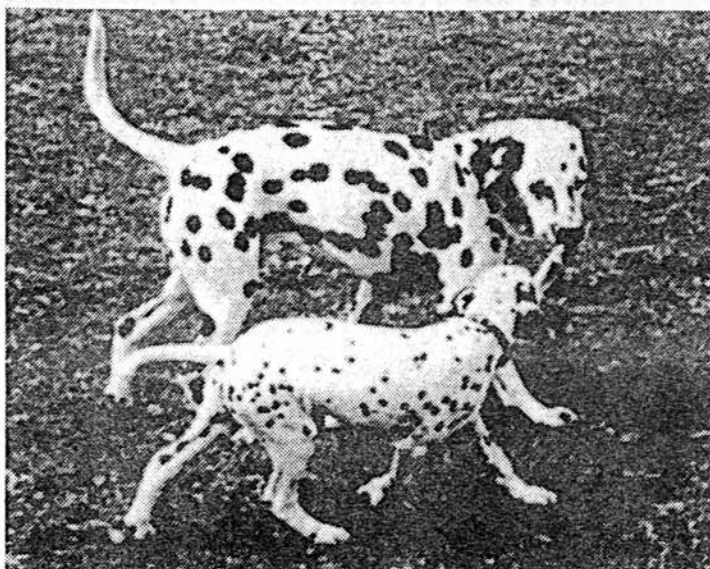

Z W I N G E R

VON KATJA-DOMUS

M-Wurf

HÜNDIN : **Cambraia von Katja-Domus** VDH/DZB 11508 (DDC)
WT: 08.05.83 HD- Farbe: weiß/schwarz
Besitzer: **Katharina & Renate Scholz, 2399 Tarp**

RÜDE : **Luonnonpuiston Seriffi** VDH/DZB 12330 (DDC)
WT: 25.04.85 HD- Farbe: weiß/schwarz
Besitzer: **Brigitte Schulz, 2067 Groß Wesenberg**