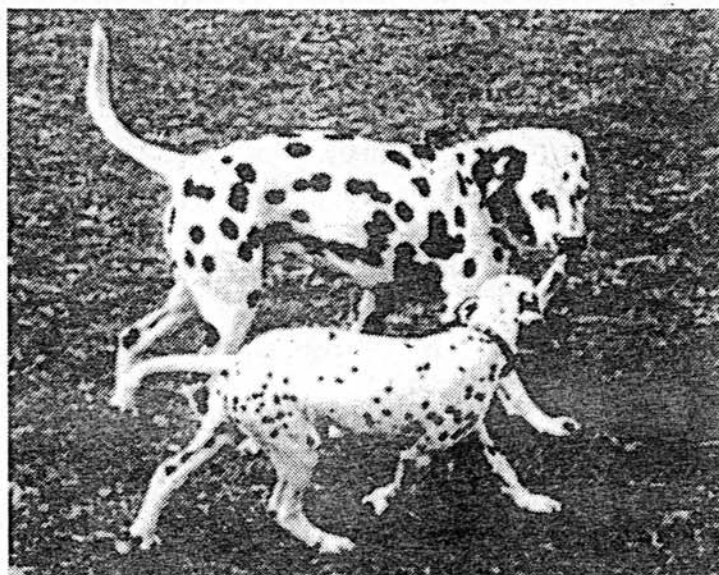

RÜDE : Luonnonpuiston Seriffi VDH/DZB 12330 (DDC)
WT: 25.04.85 HD- Farbe: weiß/schwarz
Besitzer: Brigitte Schulz, 2067 Groß Wesenberg