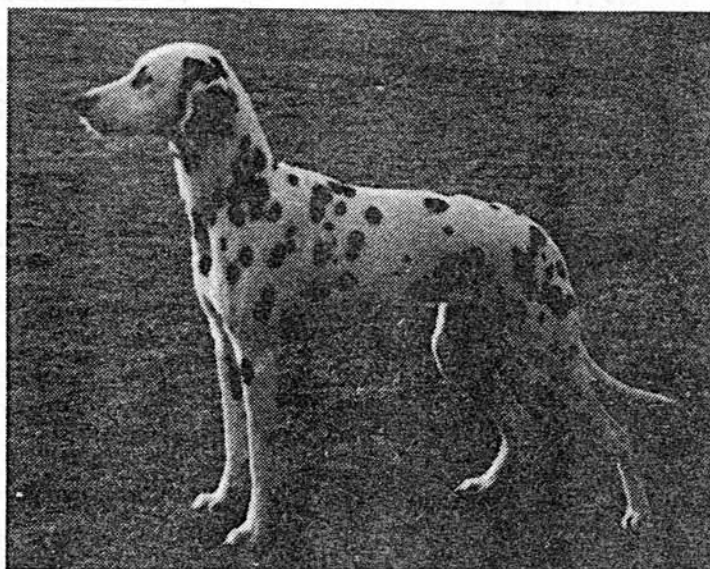

Z Ü C H T E R

Katharina & Renate Scholz
Am Schwimmbad 11
2399 Tarp
Tel.: 04638 / 444

Z W I N G E R

VON KATJA-DOMUS

M-Wurf

HÜNDIN : **Cambraia von Katja-Domus** VDH/DZB 11508 (DDC)
WT: 08.05.83 HD- Farbe: weiß/schwarz
Besitzer: **Katharina & Renate Scholz, 2399 Tarp**