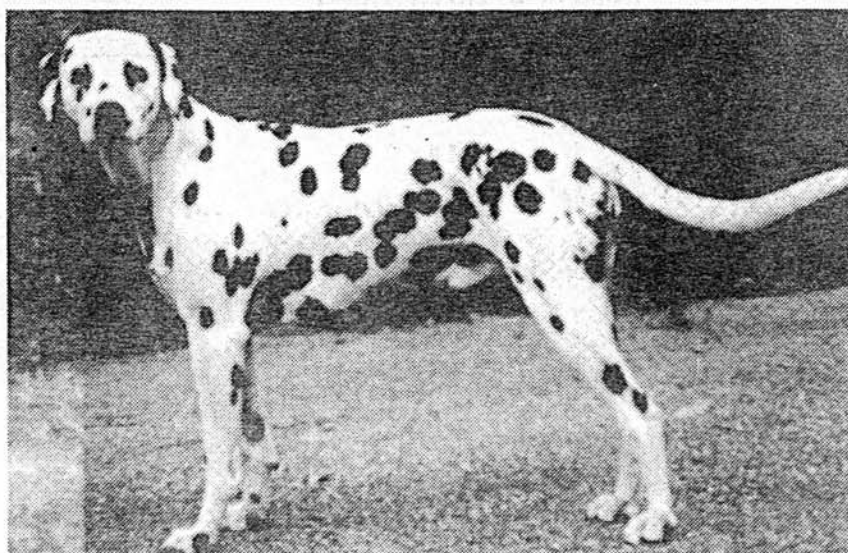

RÜDE : Carthoris vom Isareck   **VDH/DZB 12450 (DDC)**
WT: 05.07.85   HD-0   Farbe: weiß/schwarz
Besitzer: Karl Einhäuser, 8910 Landsberg