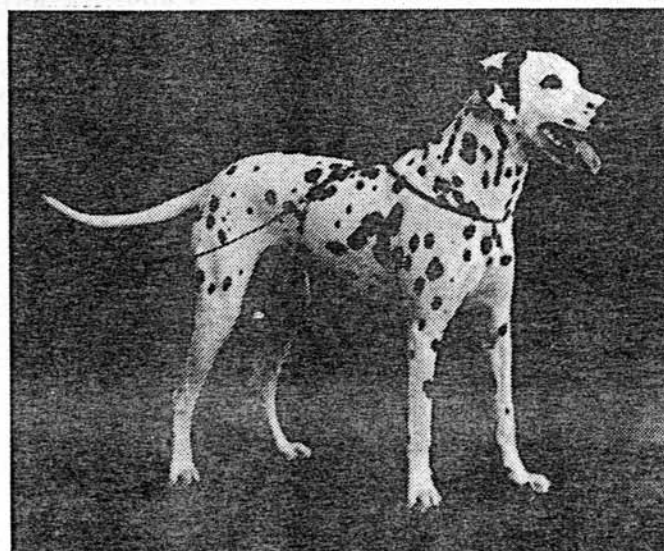

Besitzer: Heinz-Josef & Elke de Regt, 5012 Bedburg

RÜDE : Can-Can vom Kirchwinkel VDH/DZB 12539 (DDC)
WT: 09.10.85 HD-0 Farbe: weiß/schwarz

Besitzer: Hanns Biesen, 4137 Rheurdt 2

Z Ü C H T E R

Heinz-Josef & Elke de Regt
 Erkelenzer Str. 151
 5012 Bedburg
 Tel.: 02272 / 81034