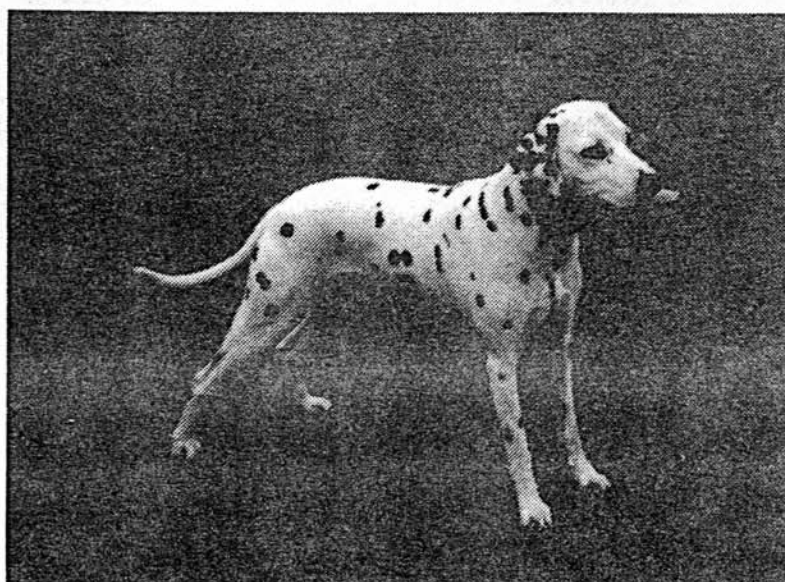

Z Ü C H T E R

Wilhelm & Erika Sommer
Fuhrberger Str. 126
3100 Celle
Tel.: 05141 / 42832

Z W I N G E R

VOM SOMMERWALD

E-Wurf

HÜNDIN : Cvijeta vom Sommerwald VDH/DZB 1115 R(DDC)
WT: 27.10.81 HD-0 Farbe: weiß/schwarz
Besitzer: Wilhelm & Erika Sommer, 3100 Celle

RÜDE : Dandy v.d. Villa Justi ÖHZB-DA 1195
WT: 12.04.81 HD-0 Farbe: weiß/schwarz
Besitzer: Karl Pauer, A-7033 Pötttsching