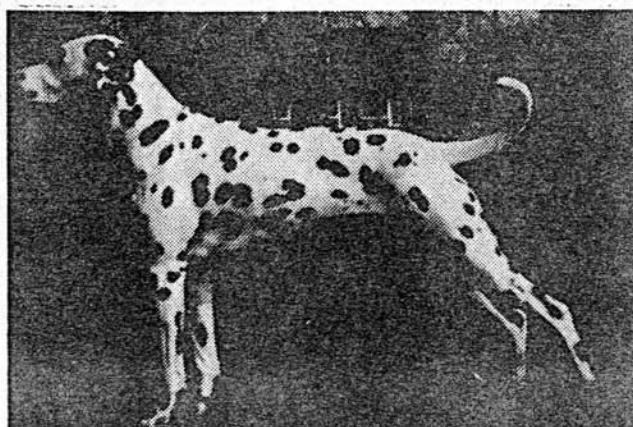

Z W I N G E R

VOM KIRCHWINKEL

F-Wurf

HÜNDIN : **Diggi von der Lunie** VDH/DZB 10668 (DDC)
WT: 25.04.81 HD-00 Farbe: weiß/schwarz
Besitzer: Th. Haiduk & P. Cladders, 4137 Rheurdt 2

RÜDE : **Gaylord von der Groeben** VDH/DREG 1056 R(DDC)
WT: 21.04.85 HD-0 Farbe: weiß/schwarz
Besitzer: Hansdieter Rinow, 2856 Bramstedt