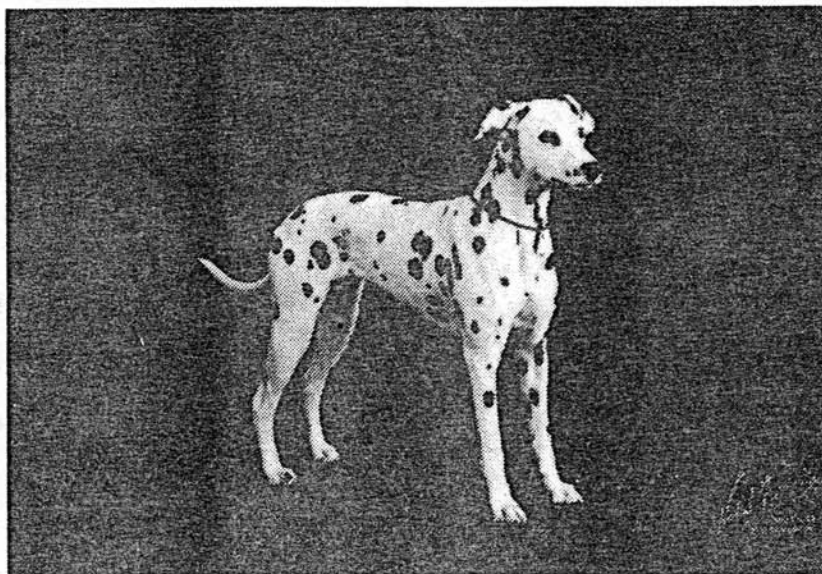

Z W I N G E R

VOM KIRCHWINKEL

G-Wurf

HÜNDIN : **Nany vom Mühlenbach** **VDH/DZB 12459 (DDC)**
WT: 08.07.85 HD-00 Farbe: weiß/schwarz
Besitzer: **Th. Haiduk & P. Cladders, 4137 Rheurdt 2**

RÜDE : **Concho vom Kirchwinkel** **VDH/DZB 12540 (DDC)**
WT: 09.10.85 HD-00 Farbe: weiß/schwarz
Besitzer **Anita Burda, 4390 Gladbeck**