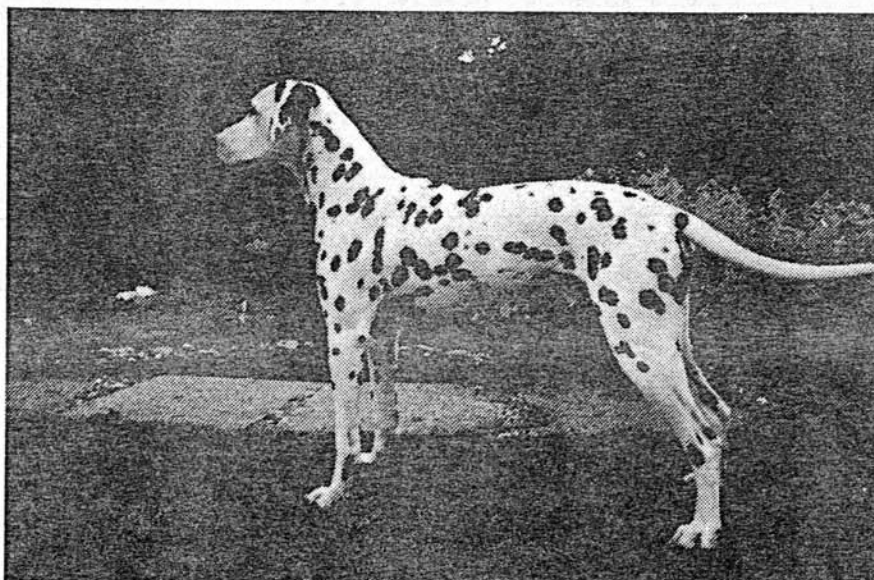

Tel.: 04328 / 293

Z W I N G E R

VOM WILHELMSTHAL

H-Wurf

● **HÜNDIN : Farina von Wilhelmsthal VDH/DZB 12567 (DDC)**
WT: 24.11.85 HD-00 Farbe: weiß/schwarz
Besitzer: Gisela Fuhl, 2360 Negernbötter

● **RÜDE : Concho vom Kirchwinkel VDH/DZB 12540 (DDC)**
WT: 09.10.85 HD-00 Farbe: weiß/schwarz
Besitzer: Anita Burda, 4390 Gladbeck