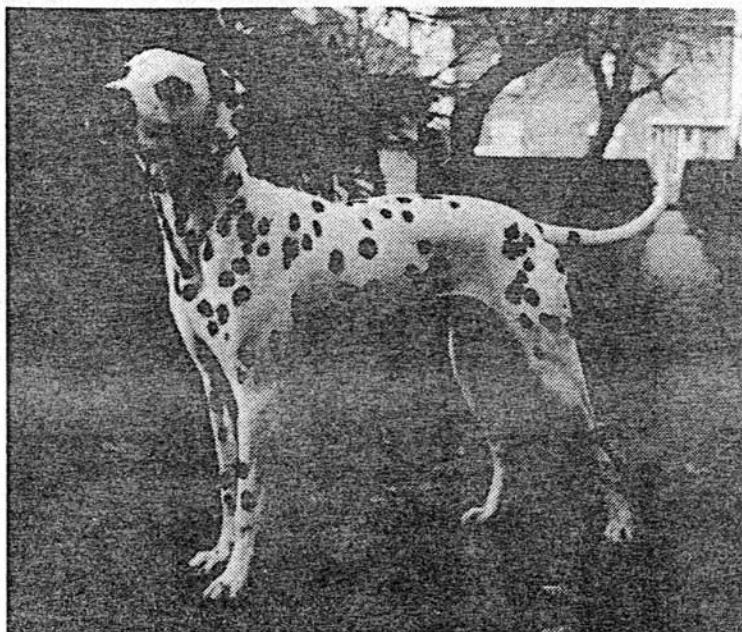

HÜNDIN : **Joga vom Römerturm** VDH/DZB **10715 (DDC)**
WT: 17.05.81 HD-0 Farbe: weiß/schwarz
Besitzer: **Josef Kaufmann, 8489 Speinshart**

RÜDE : **Falko vom Mühlenbach** VDH/DZB **11038 (DDC)**
WT: 11.02.82 HD-0 Farbe: weiß/schwarz
Besitzer: **Marion Sieger, 5160 Düren 7**